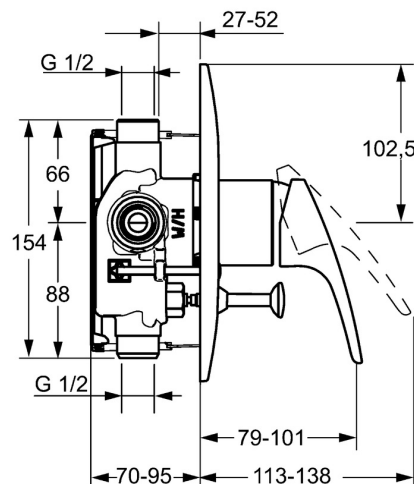

EAN: 4015474271449
static.hansa.com/01849183

- Sprcha & vana
- Jednopáková, Sada pro konečnou montáž
- Podomítková instalace
- Chrom
- Páka se symboly teplé a studené vody, Jedna ovládací páka / rukojeť
- Tažný přepínač, Automatické vrácení přepínače do původní polohy
- Kulatá rozeta, Vnější růžice připevňná šrouby
- Renovační sada pro již nainstalovanou podomítkovou tělesa HansaVario

Technické údaje

Technické vlastnosti

Zdroj teplé vody	max. +80°C
Pracovní tlak	0.5-10 bar

Předpisy

Norma EN	EN 817
----------	--------

Schválení a Prohlášení

Prohlášení o shodě	DoC
--------------------	-----

Náhradní díly

SP01849183

	Název	Kód
1	Dlouhá páka, L=138	01880076
1	Páka, L=93 mm	01880083
1.1	Šroub, M5x8, SW2.5	59904755
1.2	Kluzné pouzdro (osazené)	59904778
1.3	Záslepka Šedá	59912112
2	Krycí díl, d 205 mm	59911967
2.1	Krytka	59904820
2.3	Šroub, M5x65	59904847
2.4	Krytka Eko dřez	59904846
2.5	Gumové těsnění	59912232
2.6	O-kroužek, 55x2	59912543
5	Přepínač	59910900
5.1	Tlačítko	59904828
5.2	Těsnící sada	59904791
5.3	O-kroužek, d 4x1	59902331
N.I.	Nástavec-sada, 20 mm	59904983