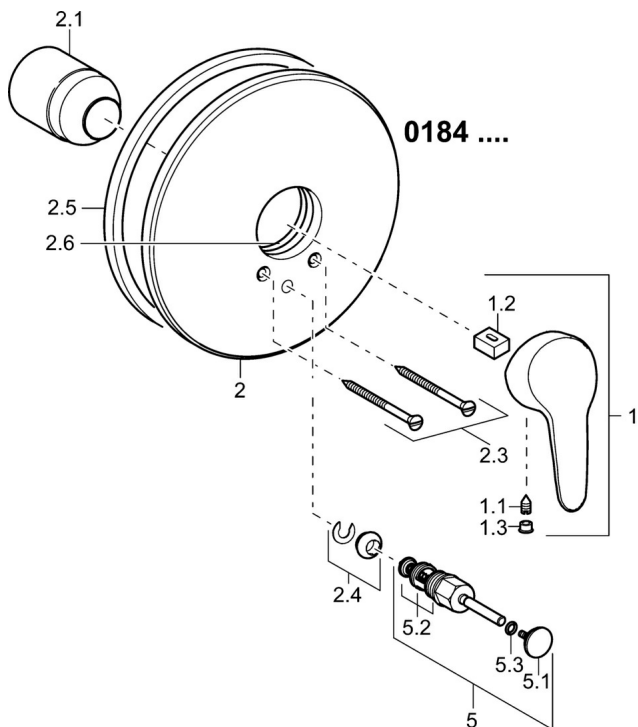

EAN: 4015474271449
static.hansa.com/01849183

- Sprcha & vana
- Jednopáková, Sada pro konečnou montáž
- Podomítková instalace
- Chrom
- Páka se symboly teplé a studené vody, Jedna ovládací páka / rukojeť
- Tažný přepínač, Automatické vrácení přepínače do původní polohy
- Kulatá rozeta, Vnější růžice připevňná šrouby
- Renovační sada pro již nainstalovanou podomítkovou tělesa HansaVario

Technické údaje

Technické vlastnosti

Zdroj teplé vody	max. +80°C
Pracovní tlak	0.5-10 bar

Předpisy

Norma EN	EN 817
----------	--------

Schválení a Prohlášení

Prohlášení o shodě	DoC
--------------------	-----

Náhradní díly

SP01849183

	Název	Kód
1	Dlouhá páka, L=138	01880076
1	Páka, L=93 mm	01880083
1.1	Šroub, M5x8, SW2.5	59904755
1.2	Kluzné pouzdro (osazené)	59904778
1.3	Záslepka Šedá	59912112
2	Krycí díl, d 205 mm	59911967
2.1	Krytka	59904820
2.3	Šroub, M5x65	59904847
2.4	Krytka Eko dřez	59904846
2.5	Gumové těsnění	59912232
2.6	O-kroužek, 55x2	59912543
5	Přepínač	59910900
5.1	Tlačítko	59904828
5.2	Těsnící sada	59904791
5.3	O-kroužek, d 4x1	59902331
N.I.	Nástavec-sada, 20 mm	59904983