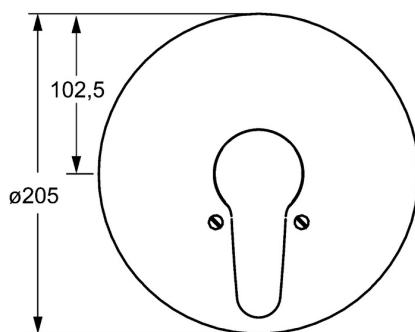

EAN: 4015474271449
static.hansa.com/01849183

- Sprcha & vana
- Jednopáková, Sada pro konečnou montáž
- Podomítková instalace
- Chrom
- Páka se symboly teplé a studené vody, Jedna ovládací páka / rukojeť
- Tažný přepínač, Automatické vrácení přepínače do původní polohy
- Kulatá rozeta, Vnější růžice připevňná šrouby
- Renovační sada pro již nainstalovanou podomítkovou tělesa HansaVario

Technické údaje

Technické vlastnosti

Zdroj teplé vody	max. +80°C
Pracovní tlak	0.5-10 bar

Předpisy

Norma EN	EN 817
----------	--------

Schválení a Prohlášení

Prohlášení o shodě	DoC
--------------------	-----

Náhradní díly

SP01849183

	Název	Kód
1	Dlouhá páka, L=138	01880076
1	Páka, L=93 mm	01880083
1.1	Šroub, M5x8, SW2.5	59904755
1.2	Kluzné pouzdro (osazené)	59904778
1.3	Záslepka Šedá	59912112
2	Krycí díl, d 205 mm	59911967
2.1	Krytka	59904820
2.3	Šroub, M5x65	59904847
2.4	Krytka Eko dřez	59904846
2.5	Gumové těsnění	59912232
2.6	O-kroužek, 55x2	59912543
5	Přepínač	59910900
5.1	Tlačítko	59904828
5.2	Těsnící sada	59904791
5.3	O-kroužek, d 4x1	59902331
N.I.	Nástavec-sada, 20 mm	59904983