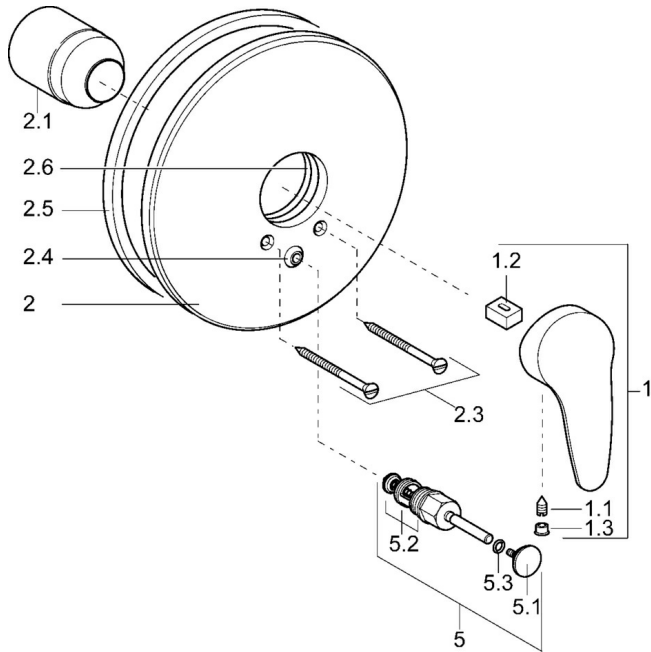

EAN: 4015474077935  
[static.hansa.com/0184917390](https://static.hansa.com/0184917390)

- Bad en douche
- Eengreeps, Afbouwset
- Wandmontage voor inbouwunit
- Chroom/Goud
- Hendel met warm-koud-aanduiding, Eengreeps bediend
- Ronde rozet, Rozet met schroeven

### Technische eigenschappen

Warmwatertoevoer	<b>max. +80°C</b>
Werkdruk	<b>0.5-10 bar</b>

### SP01849173

	Naam	Code
1	Hendel, L=87 mm	59914195
1	Lange hendel, L=138 Chroom	01880076
1.1	Schroef, M5x8, SW2.5	59904755
1.2	Joint klassiek uitloop	59904778
1.3	Sierdop Grijs	59912112
2	Afdekplaat Wit Stopgezet	59911968
2	Afdekplaat, d 205 mm Chroom	59911967
2.1	Kap Chroom	59904820
2.3	Schroef, M5x65 Wit Stopgezet	59906672
2.3	Schroef, M5x65 Chroom	59904847
2.3	Schroef, M5x65 Goud Stopgezet	59904849
2.4	Kapmet begrenzer keuken	59904846
1.2.5	Rubberen pakking	59912232
2.6	O-ring, 55x2	59912543
5	Omsteller Chroom	59910900
5	Omsteller Wit Stopgezet	59910901
5	Omsteller Goud Stopgezet	59906392
5.2	Dichting	59904791
5.3	O-ring, d 4x1	59902331
N.I.	Inbouwverlengstuk compleet, 20 mm	59904983