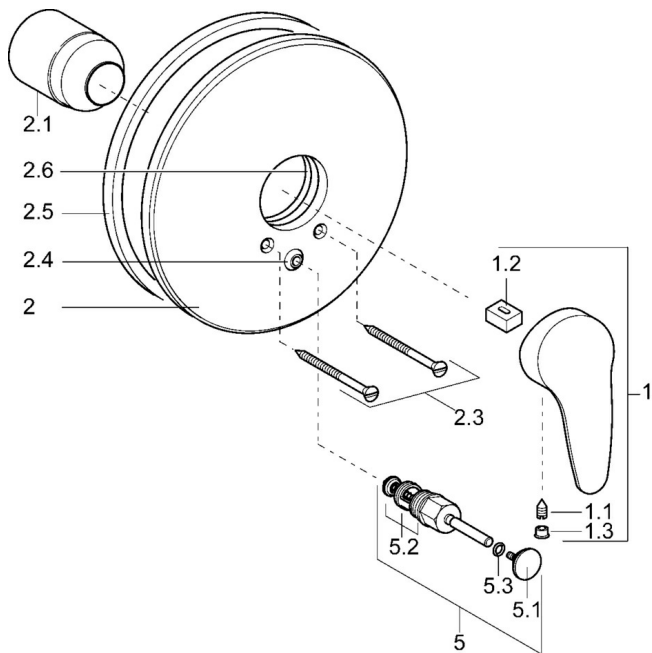

EAN: 4015474077935  
[static.hansa.com/0184917390](https://static.hansa.com/0184917390)

- Wanne & Dusche
- Einhebelmischer, Fertigmontageset
- Wandmontage für Unterputz-Einbaukörper
- Chrom/Gold
- Hebel mit W+K-Kennzeichnung, Einhandbedienhebel/Griff
- Rosette rund, Rosette mit Schrauben

### Technische Eigenschaften

Warmwasserversorgung	<b>max. +80°C</b>
Arbeitsdruck	<b>0.5-10 bar</b>

### SP01849173

	Name	Art.-Nr.
1	Hebel, L=87 mm	59914195
1	Langer Hebel, L=138	01880076
1.1	Schraube, M5x8, SW2.5	59904755
1.2	Kunststoffadapter	59904778
1.3	Dekorkappe Grau	59912112
2	Rosette Weiss Ausgelaufen	59911968
2	Abdeckplatte, d 205 mm	59911967
2.1	Abdeckkappe	59904820
2.3	Schraube, M5x65 Weiss Ausgelaufen	59906672
2.3	Schraube, M5x65	59904847
2.3	Schraube, M5x65 Gold Ausgelaufen	59904849
2.4	Führungsstück	59904846
2.5	Gummidichtung	59912232
2.6	O-Ring, 55x2	59912543
5	Umsteller, automatisch	59910900
5	Umstellung Weiss Ausgelaufen	59910901
5	Umsteller, automatisch Gold Ausgelaufen	59906392
5.2	DichtungsKit	59904791
5.3	O-Ring, d 4x1	59902331
N.I.	Verlängerungssatz, 20 mm	59904983