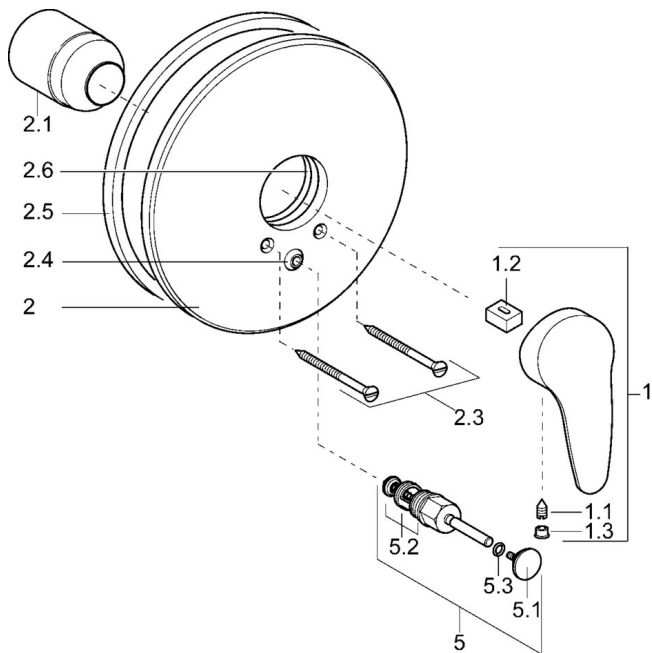

EAN: 4015474077874
static.hansa.com/0184917382

- Bad en douche
- Eengreeps, Afbouwset
- Wandmontage voor inbouwunit
- Wit
- Eengreeps bediend, Hendel met warm-koud-aanduiding
- Ronde rozet, Rozet met schroeven

Technische gegevens

Technische eigenschappen

Warmwatertoevoer	max. +80°C
Werkdruk	0.5-10 bar

Voorschriften

EN-norm	EN 817
---------	---------------

Reserveonderdelen

SP01849173

	Naam	Code
1	Hendel, L=87 mm	59914195
1	Lange hendel, L=138 Chroom	01880076
1.1	Schroef, M5x8, SW2.5	59904755
1.2	Joint klassiek uitloop	59904778
1.3	Sierdop Grijs	59912112
2	Afdekplaat Wit Stopgezet	59911968
2	Afdekplaat, d 205 mm Chroom	59911967
2.1	Kap Chroom	59904820
2.3	Schroef, M5x65 Wit Stopgezet	59906672
2.3	Schroef, M5x65 Chroom	59904847
2.3	Schroef, M5x65 Goud Stopgezet	59904849
2.4	Kapmet begrenzer keuken	59904846
1.2.5	Rubberen pakking	59912232
2.6	O-ring, 55x2	59912543
5	Omsteller Chroom	59910900
5	Omsteller Wit Stopgezet	59910901
5	Omsteller Goud Stopgezet	59906392
5.2	Dichting	59904791
5.3	O-ring, d 4x1	59902331
N.I.	Inbouwverlengstuk compleet, 20 mm	59904983