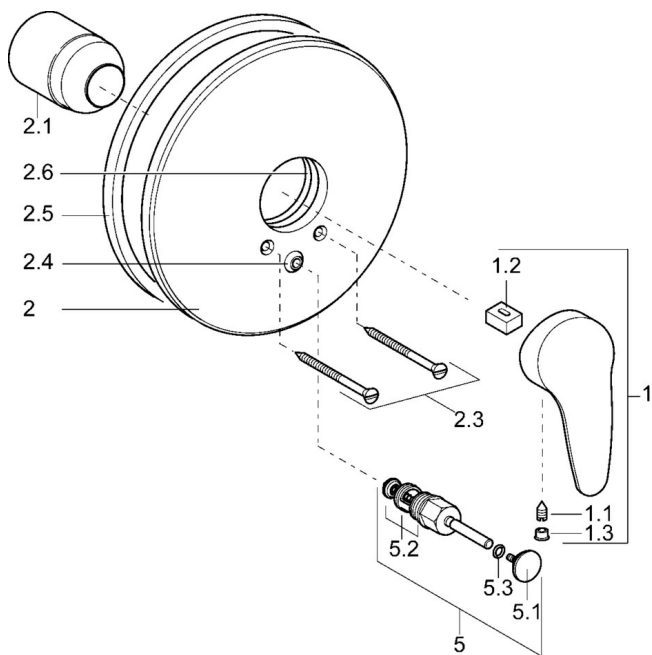

EAN: 4015474077874
static.hansa.com/0184917382

- Vasca & doccia
- Monocomando, Set esterno
- Montaggio a parete con unità d'incasso
- Bianco
- Leva/Manopola monocomando, Leva con simbolo F+C
- Placca rotonda, Set esterno fissato con viti

Dati tecnici

Caratteristiche tecniche

Fornitura di acqua calda	max. +80°C
Pressione di esercizio	0.5-10 bar

Norme

Standard EN	EN 817
-------------	---------------

Parti di ricambio

SP01849173

	Nome	Codice
1	Leva, L=87 mm	59914195
1	Leva lunga, L=138 Cromo	01880076
1.1	Screw, M5x8, SW2.5	59904755
1.2	Adattatore	59904778
1.3	Tappo Grigio	59912112
2	Piastra Bianco Fuori produzione	59911968
2	Piastra, d 205 mm Cromo	59911967
2.1	Cappuccio Cromo	59904820
2.3	Screw, M5x65 Bianco Fuori produzione	59906672
2.3	Screw, M5x65 Cromo	59904847
2.3	Screw, M5x65 Oro Fuori produzione	59904849
2.4	Pezzi di guida	59904846
2.5	Guarnizione di gomma	59912232
2.6	O-ring, 55x2	59912543
5	Deviatore Cromo	59910900
5	Deviatore Bianco Fuori produzione	59910901
5	Deviatore Oro Fuori produzione	59906392
5.2	Kit di guarnizione	59904791
5.3	O-ring, d 4x1	59902331
N.I.	Prolunga, 20 mm	59904983