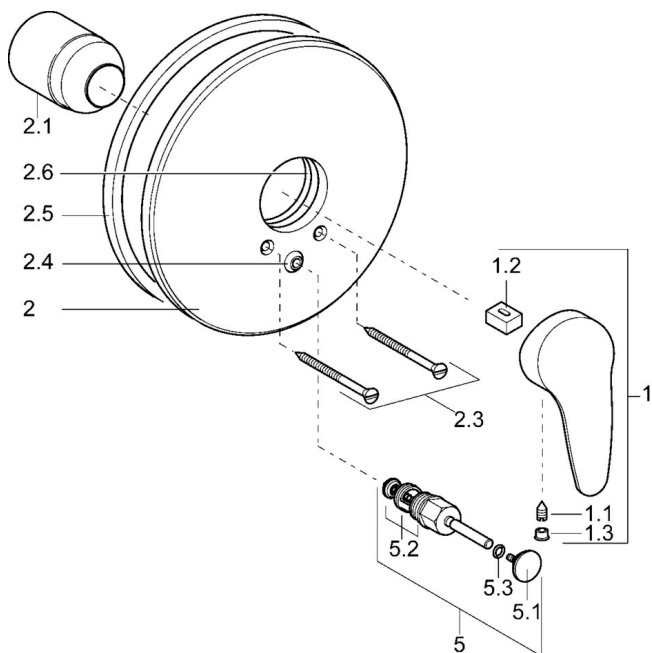

EAN: 4015474077874
static.hansa.com/0184917382

- Wanne & Dusche
- Einhebelmischer, Fertigmontageset
- Wandmontage für Unterputz-Einbaukörper
- Weiss
- Einhandbedienhebel/Griff, Hebel mit W+K-Kennzeichnung
- Rosette rund, Rosette mit Schrauben

Technische Daten

Technische Eigenschaften

Warmwasserversorgung	max. +80°C
Arbeitsdruck	0.5-10 bar

Vorschriften

EN Standard	EN 817
-------------	---------------

Ersatzteile

SP01849173

	Name	Art.-Nr.
1	Hebel, L=87 mm	59914195
1	Langer Hebel, L=138	01880076
1.1	Schraube, M5x8, SW2.5	59904755
1.2	Kunststoffadapter	59904778
1.3	Dekorkappe Grau	59912112
2	Rosette Weiss Ausgelaufen	59911968
2	Abdeckplatte, d 205 mm	59911967
2.1	Abdeckkappe	59904820
2.3	Schraube, M5x65 Weiss Ausgelaufen	59906672
2.3	Schraube, M5x65	59904847
2.3	Schraube, M5x65 Gold Ausgelaufen	59904849
2.4	Führungsstück	59904846
2.5	Gummidichtung	59912232
2.6	O-Ring, 55x2	59912543
5	Umsteller, automatisch	59910900
5	Umstellung Weiss Ausgelaufen	59910901
5	Umsteller, automatisch Gold Ausgelaufen	59906392
5.2	Dichtungskit	59904791
5.3	O-Ring, d 4x1	59902331
N.I.	Verlängerungsatz, 20 mm	59904983