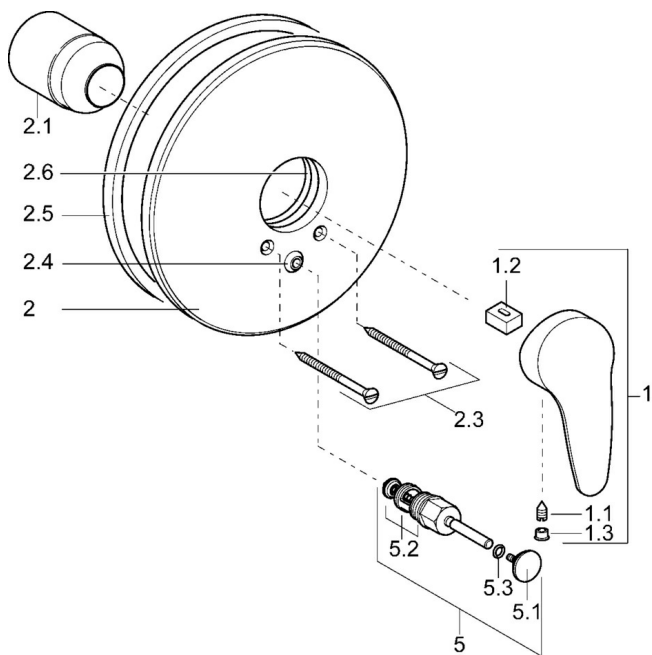

EAN: 4015474077874
static.hansa.com/0184917382

- Sprcha & vana
- Jednopáková, Sada pro konečnou montáž
- Podomítková instalace
- Bílá
- Jedna ovládací páka / rukojeť, Páka se symboly teplé a studené vody
- Kulatá rozeta, Vnější růžice připevňovaná šrouby

Technické údaje

Technické vlastnosti

Zdroj teplé vody	max. +80°C
Pracovní tlak	0.5-10 bar

Předpisy

Norma EN	EN 817
----------	--------

Náhradní díly

SP01849173

	Název	Kód
1	Páka, L=87 mm	59914195
1	Dlouhá páka, L=138	01880076
1.1	Šroub, M5x8, SW2.5	59904755
1.2	Kluzné pouzdro (osazené)	59904778
1.3	Záslepka Šedá	59912112
2	Kryt příruby Bílá Ukončeno	59911968
2	Krycí díl, d 205 mm	59911967
2.1	Krytka	59904820
2.3	Šroub, M5x65 Bílá Ukončeno	59906672
2.3	Šroub, M5x65	59904847
2.3	Šroub, M5x65 Zlatá Ukončeno	59904849
2.4	Krytka Eko dřez	59904846
2.5	Gumové těsnění	59912232
2.6	O-kroužek, 55x2	59912543
5	Přepínač	59910900
5	Přepínač Bílá Ukončeno	59910901
5	Přepínač Zlatá Ukončeno	59906392
5.2	Těsnící sada	59904791
5.3	O-kroužek, d 4x1	59902331
N.I.	Nástavec-sada, 20 mm	59904983