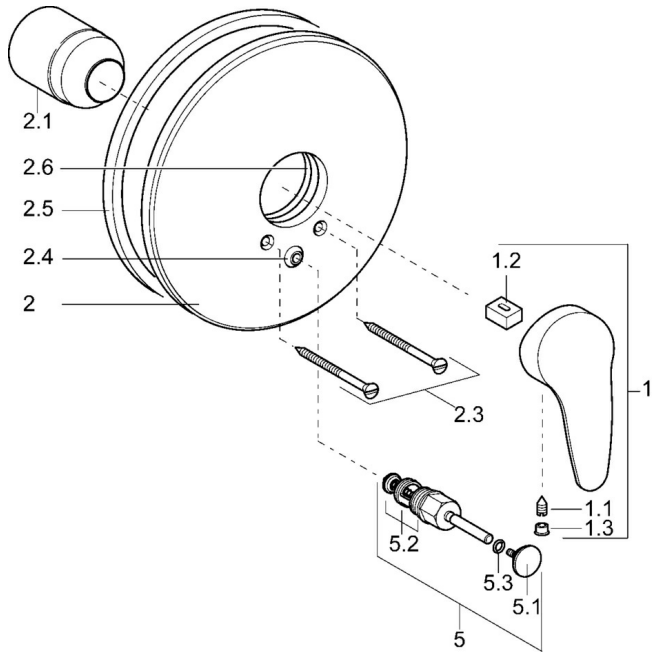

EAN: 4015474077867
static.hansa.com/01849173

- Bad en douche
- Eengreeps, Afbouwset
- Wandmontage voor inbouwunit
- Chroom
- Eengreeps bediend, Hendel met warm-koud-aanduiding
- Ronde rozet, Rozet met schroeven

Technische gegevens

Technische eigenschappen

Warmwatertoevoer	max. +80°C
Werkdruk	0.5-10 bar

Voorschriften

EN-norm	EN 817
---------	--------

Reserveonderdelen

SP01849173

	Naam	Code
1	Hendel, L=87 mm	59914195
1	Lange hendel, L=138 Chroom	01880076
1.1	Schroef, M5x8, SW2.5	59904755
1.2	Joint klassiek uitloop	59904778
1.3	Sierdop Grijs	59912112
2	Afdekplaat Wit Stopgezet	59911968
2	Afdekplaat, d 205 mm Chroom	59911967
2.1	Kap Chroom	59904820
2.3	Schroef, M5x65 Wit Stopgezet	59906672
2.3	Schroef, M5x65 Chroom	59904847
2.3	Schroef, M5x65 Goud Stopgezet	59904849
2.4	Kapmet begrenzer keuken	59904846
2.5	Rubberen pakking	59912232
2.6	O-ring, 55x2	59912543
5	Omsteller Chroom	59910900
5	Omsteller Wit Stopgezet	59910901
5	Omsteller Goud Stopgezet	59906392
5.2	Dichting	59904791
5.3	O-ring, d 4x1	59902331
N.I.	Inbouwverlengstuk compleet, 20 mm	59904983