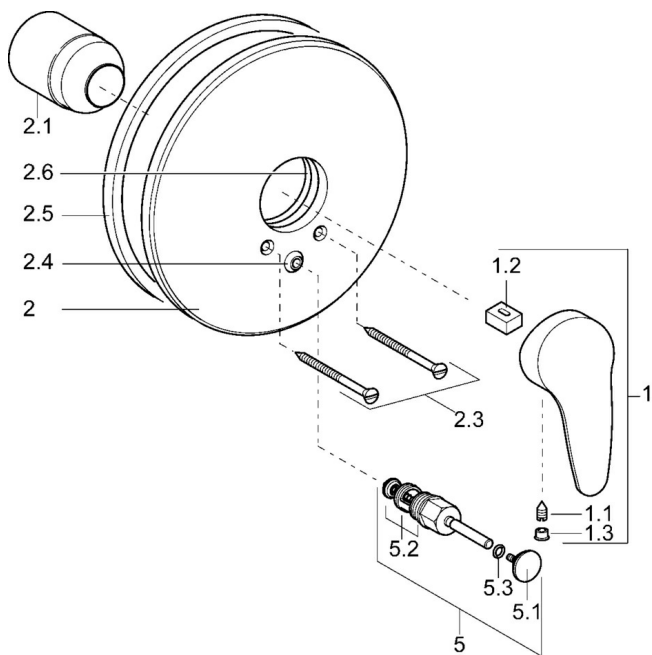

EAN: 4015474077867  
[static.hansa.com/01849173](http://static.hansa.com/01849173)

- Vasca & doccia
- Monocomando, Set esterno
- Montaggio a parete con unità d'incasso
- Cromo
- Leva/Manopola monocomando, Leva con simbolo F+C
- Placca rotonda, Set esterno fissato con viti

### SP01849173

	Nome	Codice
1	Leva, L=87 mm	59914195
1	Leva lunga, L=138 Cromo	01880076
1.1	Screw, M5x8, SW2.5	59904755
1.2	Adattatore	59904778
1.3	Tappo Grigio	59912112
2	Piastra Bianco Fuori produzione	59911968
2	Piastra, d 205 mm Cromo	59911967
2.1	Cappuccio Cromo	59904820
2.3	Screw, M5x65 Bianco Fuori produzione	59906672
2.3	Screw, M5x65 Cromo	59904847
2.3	Screw, M5x65 Oro Fuori produzione	59904849
2.4	Pezzi di guida	59904846
2.5	Guarnizione di gomma	59912232
2.6	O-ring, 55x2	59912543
5	Deviatore Cromo	59910900
5	Deviatore Bianco Fuori produzione	59910901
5	Deviatore Oro Fuori produzione	59906392
5.2	Kit di guarnizione	59904791
5.3	O-ring, d 4x1	59902331
N.I.	Prolunga, 20 mm	59904983