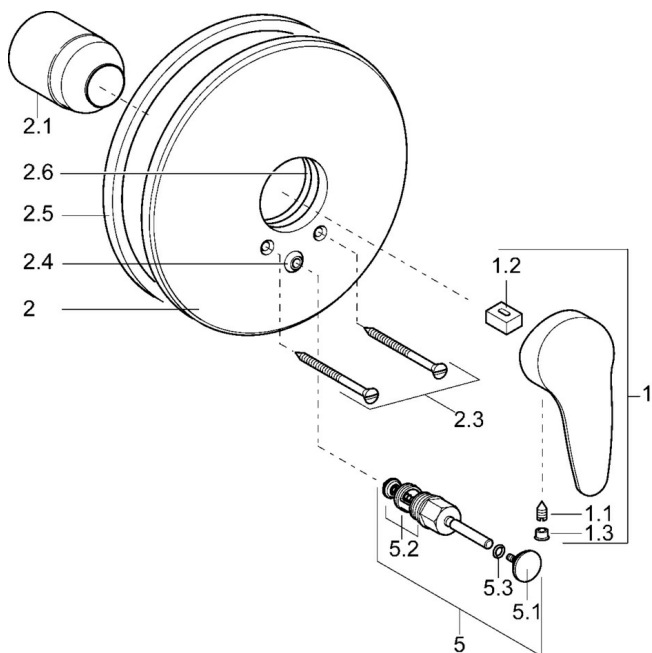

EAN: 4015474077867
static.hansa.com/01849173

- Wanne & Dusche
- Einhebelmischer, Fertigmontageset
- Wandmontage für Unterputz-Einbaukörper
- Chrom
- Einhandbedienhebel/Griff, Hebel mit W+K-Kennzeichnung
- Rosette rund, Rosette mit Schrauben

Technische Daten

Technische Eigenschaften

Warmwasserversorgung	max. +80°C
Arbeitsdruck	0.5-10 bar

Vorschriften

EN Standard	EN 817
-------------	--------

Ersatzteile

SP01849173

	Name	Art.-Nr.
1	Hebel, L=87 mm	59914195
1	Langer Hebel, L=138	01880076
1.1	Schraube, M5x8, SW2.5	59904755
1.2	Kunststoffadapter	59904778
1.3	Dekorkappe Grau	59912112
2	Rosette Weiss Ausgelaufen	59911968
2	Abdeckplatte, d 205 mm	59911967
2.1	Abdeckkappe	59904820
2.3	Schraube, M5x65 Weiss Ausgelaufen	59906672
2.3	Schraube, M5x65	59904847
2.3	Schraube, M5x65 Gold Ausgelaufen	59904849
2.4	Führungsstück	59904846
2.5	Gummidichtung	59912232
2.6	O-Ring, 55x2	59912543
5	Umsteller, automatisch	59910900
5	Umstellung Weiss Ausgelaufen	59910901
5	Umsteller, automatisch Gold Ausgelaufen	59906392
5.2	DichtungsKit	59904791
5.3	O-Ring, d 4x1	59902331
N.I.	Verlängerungsatz, 20 mm	59904983