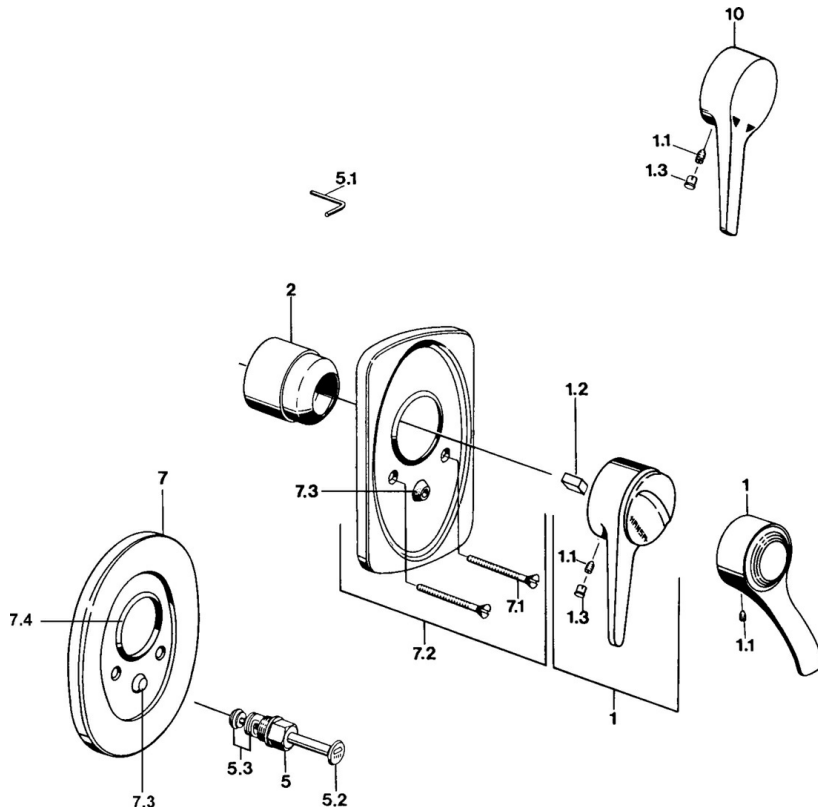

EAN: 4015474597051
static.hansa.com/01849106

- Bad en douche
- Eengreeps, Afbouwset
- Wandmontage voor inbouwunit
- Chroom
- Eengreeps bediend, Hendel met warm-koud-aanduiding

Technische gegevens

Technische eigenschappen

Warmwatertoevoer **max. +80°C**
 Werkdruk **0.5-10 bar**

Voorschriften

EN-norm **EN 817**

Reserveonderdelen

SP01849102

| | Naam | Code |
|-----|-------------------------------|------------|
| 1 | Hendel, (-2004) Chroom | 59901882 |
| 1 | Hendel Wit Stopgezet | 5990188282 |
| 1.1 | Schroef, M5x8, SW2.5 | 59904755 |
| 1.2 | Joint klassiek uitloop | 59904778 |
| 1.3 | Plug, hot/cold | 59906705 |
| 2 | Kap Chroom | 59904820 |
| 2.5 | Rubberen pakking | 59912232 |
| 5 | Omsteller Goud Stopgezet | 59906392 |
| 5 | Omsteller Wit Stopgezet | 59910901 |
| 5 | Omsteller Chroom | 59910900 |
| 5.2 | Push button Chroom | 59904828 |
| 5.3 | Dichting | 59904791 |
| 7.1 | Schroef, M5x65 Chroom | 59904847 |
| 7.1 | Schroef, M5x65 Wit Stopgezet | 59906672 |
| 7.1 | Schroef, M5x65 Goud Stopgezet | 59904849 |
| 7.3 | Kapmet begrenzer keuken | 59904846 |