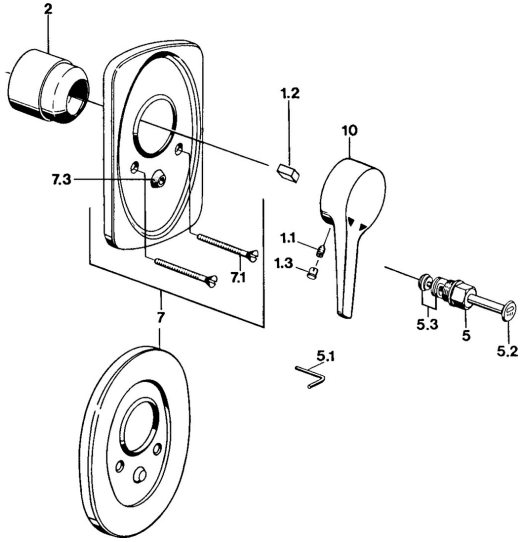

EAN: 4015474597051
static.hansa.com/01849106

- Bad en douche
- Eengreeps, Afbouwset
- Wandmontage voor inbouwunit
- Chroom
- Eengreeps bediend, Hendel met warm-koud-aanduiding

Technische gegevens

Technische eigenschappen

Warmwatertoevoer **max. +80°C**
 Werkdruk **0.5-10 bar**

Voorschriften

EN-norm **EN 817**

Reserveonderdelen

SP01849102

| | Naam | Code |
|-----|-------------------------------|------------|
| 1 | Hendel, (-2004) Chroom | 59901882 |
| 1 | Hendel Wit Stopgezet | 5990188282 |
| 1.1 | Schroef, M5x8, SW2.5 | 59904755 |
| 1.2 | Joint klassiek uitloop | 59904778 |
| 1.3 | Plug, hot/cold | 59906705 |
| 2 | Kap Chroom | 59904820 |
| 2.5 | Rubberen pakking | 59912232 |
| 5 | Omsteller Goud Stopgezet | 59906392 |
| 5 | Omsteller Wit Stopgezet | 59910901 |
| 5 | Omsteller Chroom | 59910900 |
| 5.2 | Push button Chroom | 59904828 |
| 5.3 | Dichting | 59904791 |
| 7.1 | Schroef, M5x65 Chroom | 59904847 |
| 7.1 | Schroef, M5x65 Wit Stopgezet | 59906672 |
| 7.1 | Schroef, M5x65 Goud Stopgezet | 59904849 |
| 7.3 | Kapmet begrenzer keuken | 59904846 |