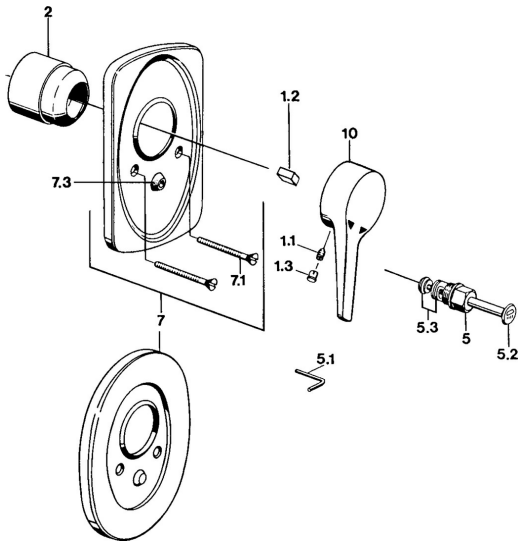

EAN: 4015474597051  
[static.hansa.com/01849106](http://static.hansa.com/01849106)

- Sprcha & vana
- Jednopáková, Sada pro konečnou montáž
- Podomítková instalace
- Chrom
- Jedna ovládací páka / rukojeť, Páka se symboly teplé a studené vody

### SP01849102

	Název	Kód
1	Páka, (-2004)	59901882
1	Páka Bílá Ukončeno	5990188282
1.1	Šroub, M5x8, SW2.5	59904755
1.2	Kluzné pouzdro (osazené)	59904778
1.3	Plug, hot/cold	59906705
2	Krytka	59904820
2.5	Gumové těsnění	59912232
5	Přepínač Zlatá Ukončeno	59906392
5	Přepínač Bílá Ukončeno	59910901
5	Přepínač	59910900
5.2	Tlačítko	59904828
5.3	Těsnící sada	59904791
7.1	Šroub, M5x65	59904847
7.1	Šroub, M5x65 Bílá Ukončeno	59906672
7.1	Šroub, M5x65 Zlatá Ukončeno	59904849
7.3	Krytka Eko dřez	59904846