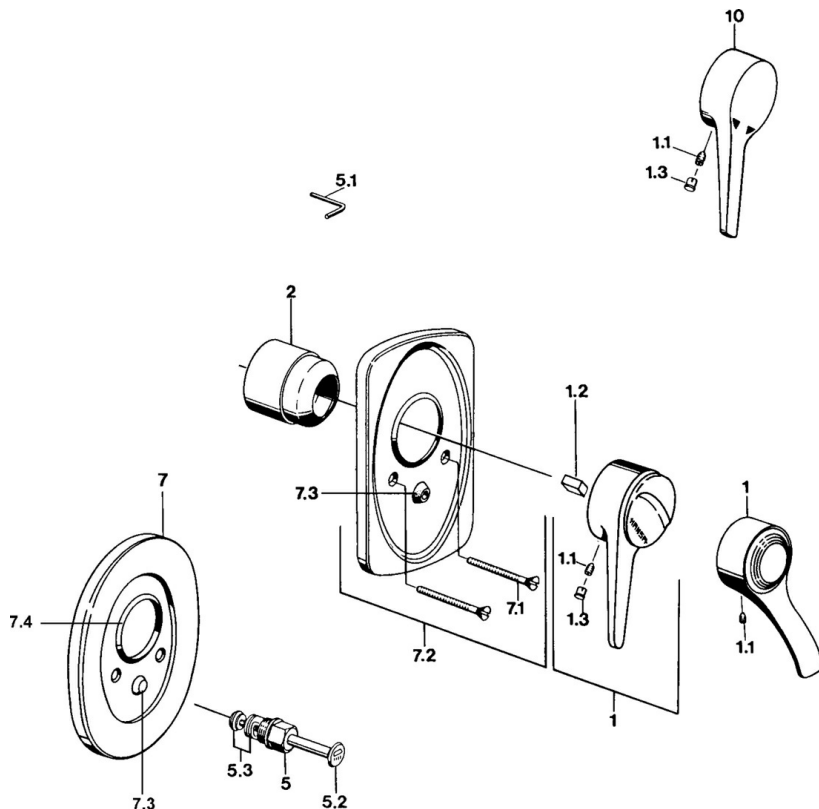

EAN: 4015474597051  
[static.hansa.com/01849106](http://static.hansa.com/01849106)

- Sprcha & vana
- Jednopáková, Sada pro konečnou montáž
- Podomítková instalace
- Chrom
- Jedna ovládací páka / rukojeť, Páka se symboly teplé a studené vody

### SP01849102

	Název	Kód
1	Páka, (-2004)	59901882
1	Páka Bílá Ukončeno	5990188282
1.1	Šroub, M5x8, SW2.5	59904755
1.2	Kluzné pouzdro (osazené)	59904778
1.3	Plug, hot/cold	59906705
2	Krytka	59904820
2.5	Gumové těsnění	59912232
5	Přepínač Zlatá Ukončeno	59906392
5	Přepínač Bílá Ukončeno	59910901
5	Přepínač	59910900
5.2	Tlačítko	59904828
5.3	Těsnící sada	59904791
7.1	Šroub, M5x65	59904847
7.1	Šroub, M5x65 Bílá Ukončeno	59906672
7.1	Šroub, M5x65 Zlatá Ukončeno	59904849
7.3	Krytka Eko dřez	59904846