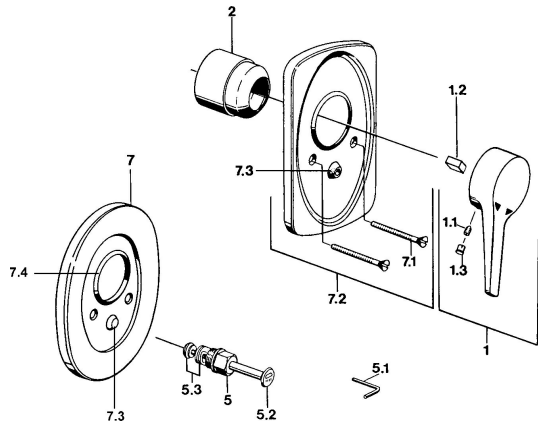

EAN: 4015474597013  
[static.hansa.com/01849103](http://static.hansa.com/01849103)

- Sprcha a vaňa
- Jednopaková, Sada pre konečnú montáž
- Podomietková inštalácia
- Chróm
- Jedna ovládacia páka / rukovät, Páka so symbolom teplej a studenej vody

### SP01849102

	Názov	Kód
1	Ovládacia rukoväť, (-2004)	59901882
1	Ovládacia rukoväť Biela Ukončené	5990188282
1.1	Skrutka, M5x8, SW2.5	59904755
1.2	Klzné puzdro	59904778
1.3	Plug, hot/cold	59906705
2	Krytka	59904820
2.5	Gumové tesnenie	59912232
5	Prepínač Zlatá Ukončené	59906392
5	Prepínač Biela Ukončené	59910901
5	Prepínač	59910900
5.2	Tlačidlo	59904828
5.3	Tesnenie sada	59904791
7.1	Skrutka, M5x65	59904847
7.1	Skrutka, M5x65 Biela Ukončené	59906672
7.1	Skrutka, M5x65 Zlatá Ukončené	59904849
7.3	Krytka Eko drez-kapna	59904846