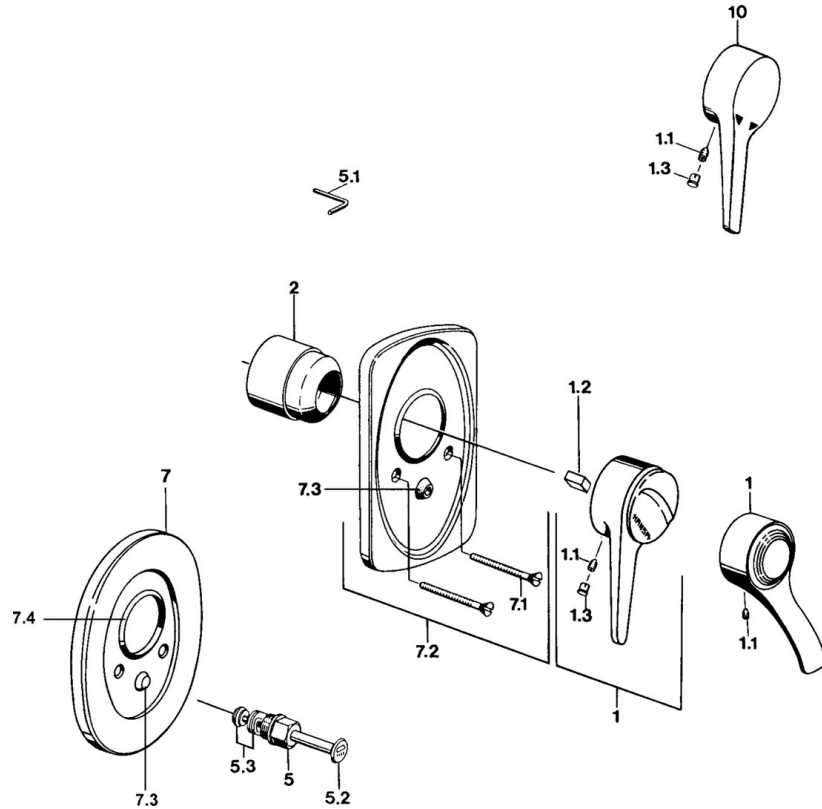

EAN: 4015474597013  
[static.hansa.com/01849103](http://static.hansa.com/01849103)

- Sprcha a vaňa
- Jednopaková, Sada pre konečnú montáž
- Podomietková inštalácia
- Chróm
- Jedna ovládacia páka / rukovät, Páka so symbolom teplej a studenej vody

### SP01849102

	Názov	Kód
1	Ovládacia rukoväť, (-2004)	59901882
1	Ovládacia rukoväť Biela Ukončené	5990188282
1.1	Skrutka, M5x8, SW2.5	59904755
1.2	Klzné puzdro	59904778
1.3	Plug, hot/cold	59906705
2	Krytka	59904820
2.5	Gumové tesnenie	59912232
5	Prepínač Zlatá Ukončené	59906392
5	Prepínač Biela Ukončené	59910901
5	Prepínač	59910900
5.2	Tlačidlo	59904828
5.3	Tesnenie sada	59904791
7.1	Skrutka, M5x65	59904847
7.1	Skrutka, M5x65 Biela Ukončené	59906672
7.1	Skrutka, M5x65 Zlatá Ukončené	59904849
7.3	Krytka Eko drez-kapna	59904846