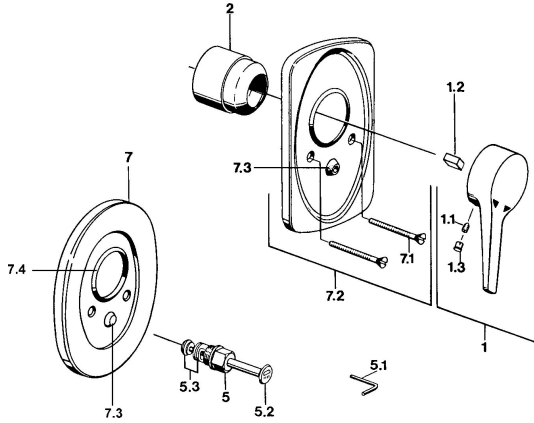

EAN: 4015474597013  
[static.hansa.com/01849103](http://static.hansa.com/01849103)

- Wanne & Dusche
- Einhebelmischer, Fertigmontageset
- Wandmontage für Unterputz-Einbaukörper
- Chrom
- Einhandbedienhebel/Griff, Hebel mit W+K-Kennzeichnung

### Technische Eigenschaften

Warmwasserversorgung **max. +80°C**  
 Arbeitsdruck **0.5-10 bar**

### SP01849102

	Name	Art.-Nr.
1	Hebel, (-2004)	59901882
1	Hebel Weiss Ausgelaufen	5990188282
1.1	Schraube, M5x8, SW2.5	59904755
1.2	Kunststoffadapter	59904778
1.3	Blindstopfen, hot/cold	59906705
2	Abdeckkappe	59904820
2.5	Gummidichtung	59912232
5	Umsteller, automatisch Gold Ausgelaufen	59906392
5	Umstellung Weiss Ausgelaufen	59910901
5	Umsteller, automatisch	59910900
5.2	Druckknopf	59904828
5.3	DichtungsKit	59904791
7.1	Schraube, M5x65	59904847
7.1	Schraube, M5x65 Weiss Ausgelaufen	59906672
7.1	Schraube, M5x65 Gold Ausgelaufen	59904849
7.3	Führungsstück	59904846