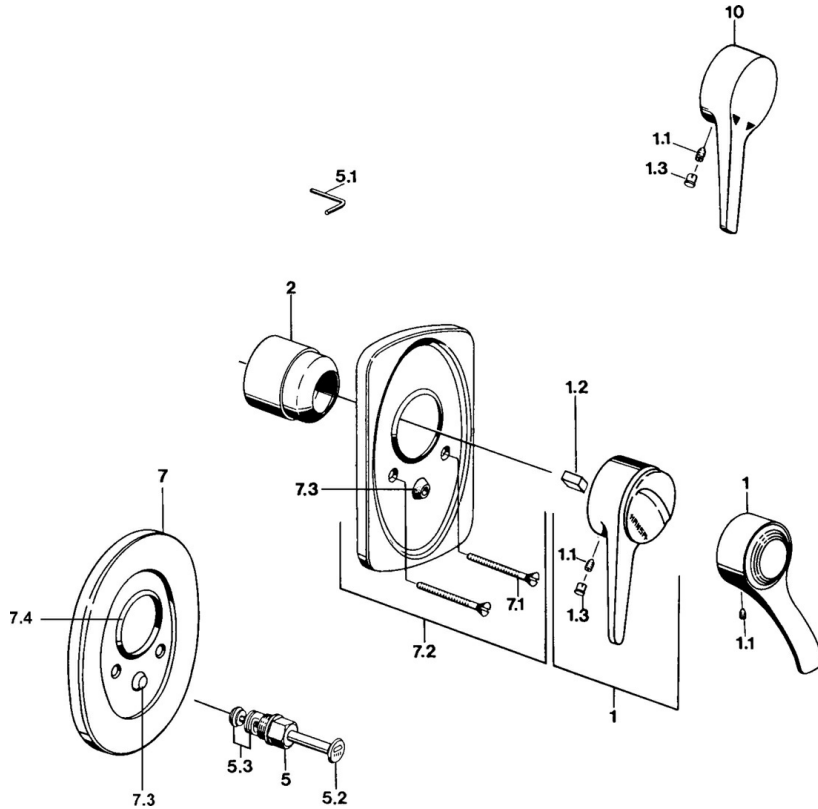

EAN: 4015474597013  
[static.hansa.com/01849103](http://static.hansa.com/01849103)

- Wanne & Dusche
- Einhebelmischer, Fertigmontageset
- Wandmontage für Unterputz-Einbaukörper
- Chrom
- Einhandbedienhebel/Griff, Hebel mit W+K-Kennzeichnung

## Technische Daten

### Technische Eigenschaften

Warmwasserversorgung **max. +80°C**  
 Arbeitsdruck **0.5-10 bar**

### SP01849102

	Name	Art.-Nr.
1	Hebel, (-2004)	59901882
1	Hebel Weiss Ausgelaufen	5990188282
1.1	Schraube, M5x8, SW2.5	59904755
1.2	Kunststoffadapter	59904778
1.3	Blindstopfen, hot/cold	59906705
2	Abdeckkappe	59904820
2.5	Gummidichtung	59912232
5	Umsteller, automatisch Gold Ausgelaufen	59906392
5	Umstellung Weiss Ausgelaufen	59910901
5	Umsteller, automatisch	59910900
5.2	Druckknopf	59904828
5.3	DichtungsKit	59904791
7.1	Schraube, M5x65	59904847
7.1	Schraube, M5x65 Weiss Ausgelaufen	59906672
7.1	Schraube, M5x65 Gold Ausgelaufen	59904849
7.3	Führungsstück	59904846