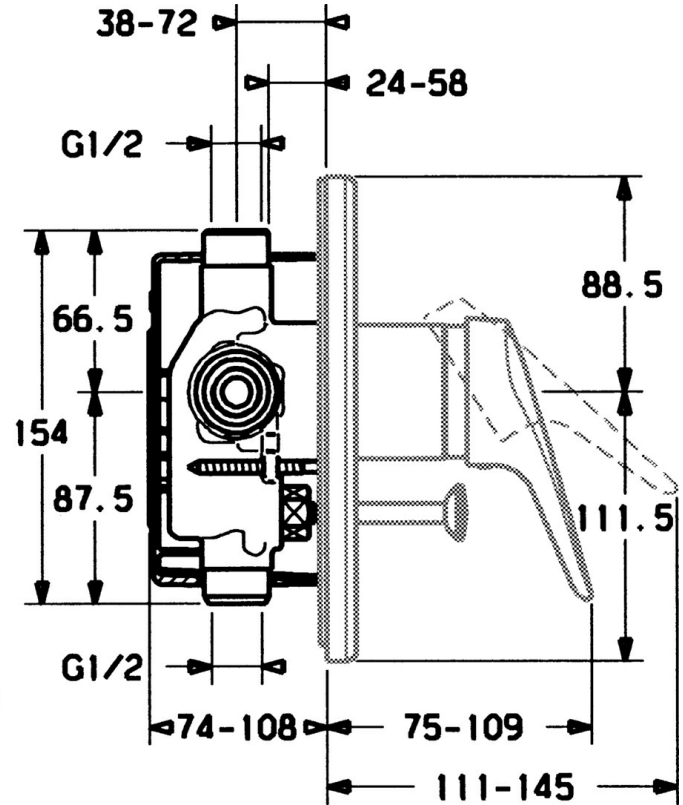

EAN: 4015474540866
static.hansa.com/0184910290

- Sprcha a vaňa
- Jednopáková, Sada pre konečnú montáž
- Podomietková inštalácia
- Chróm/Zlatá
- Jedna ovládacia páka / rukoväť, Páka so symbolom teplej a studenej vody

Technické údaje

Technické vlastnosti

Dodávka teplej vody	max. +80°C
Pracovný tlak	0.5-10 bar

Predpisy

Norma EN	EN 817
----------	--------

Náhradné diely

SP01849102

	Názov	Kód
1	Ovládacia rukoväť, (-2004)	59901882
1	Ovládacia rukoväť Biela Ukončené	5990188282
1.1	Skrutka, M5x8, SW2.5	59904755
1.2	Klzné puzdro	59904778
1.3	Plug, hot/cold	59906705
2	Krytka	59904820
2.5	Gumové tesnenie	59912232
5	Prepínač Zlatá Ukončené	59906392
5	Prepínač Biela Ukončené	59910901
5	Prepínač	59910900
5.2	Tlačidlo	59904828
5.3	Tesnenie sada	59904791
7.1	Skrutka, M5x65	59904847
7.1	Skrutka, M5x65 Biela Ukončené	59906672
7.1	Skrutka, M5x65 Zlatá Ukončené	59904849
7.3	Krytka Eko drez-kapna	59904846