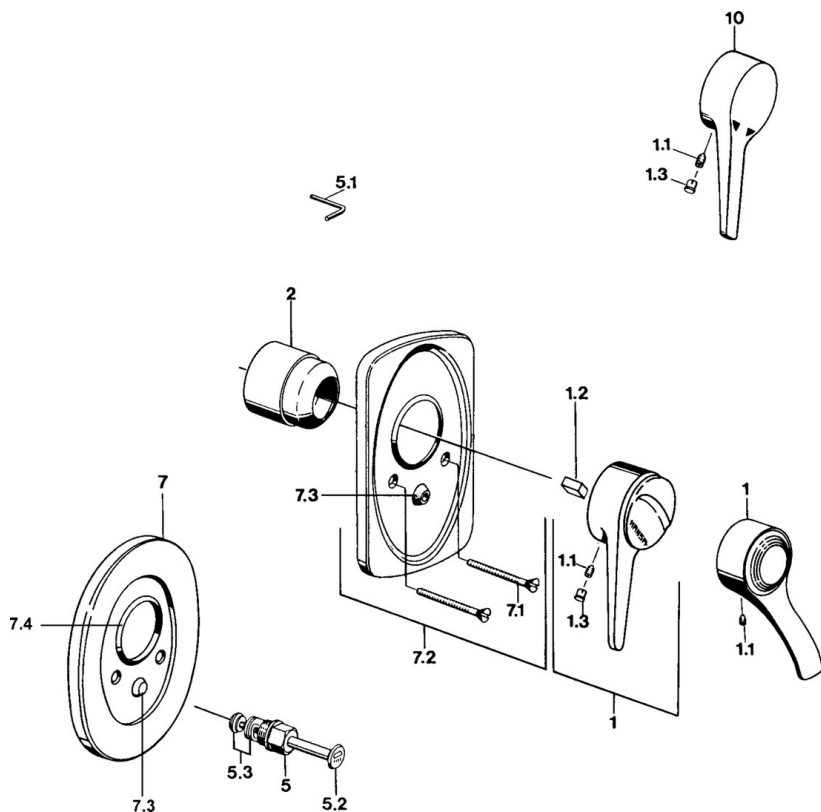

EAN: 4015474540866
static.hansa.com/0184910290

- Sprcha a vaňa
- Jednopáková, Sada pre konečnú montáž
- Podomietková inštalácia
- Chróm/Zlatá
- Jedna ovládacia páka / rukoväť, Páka so symbolom teplej a studenej vody

Technické údaje

Technické vlastnosti

Dodávka teplej vody	max. +80°C
Pracovný tlak	0.5-10 bar

Predpisy

Norma EN	EN 817
----------	--------

Náhradné diely

SP01849102

	Názov	Kód
1	Ovládacia rukoväť, (-2004)	59901882
1	Ovládacia rukoväť Biela Ukončené	5990188282
1.1	Skrutka, M5x8, SW2.5	59904755
1.2	Klzné puzdro	59904778
1.3	Plug, hot/cold	59906705
2	Krytka	59904820
2.5	Gumové tesnenie	59912232
5	Prepínač Zlatá Ukončené	59906392
5	Prepínač Biela Ukončené	59910901
5	Prepínač	59910900
5.2	Tlačidlo	59904828
5.3	Tesnenie sada	59904791
7.1	Skrutka, M5x65	59904847
7.1	Skrutka, M5x65 Biela Ukončené	59906672
7.1	Skrutka, M5x65 Zlatá Ukončené	59904849
7.3	Krytka Eko drez-kapna	59904846