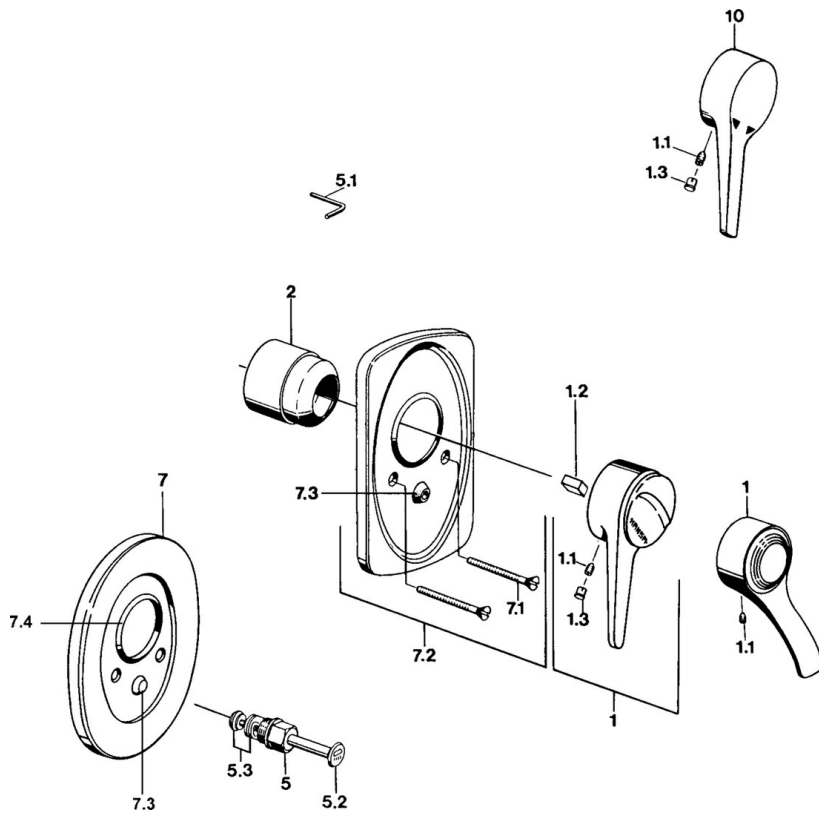

EAN: 4015474540866
static.hansa.com/0184910290

- Bad en douche
- Eengreeps, Afbouwset
- Wandmontage voor inbouwunit
- Chroom/Goud
- Eengreeps bediend, Hendel met warm-koud-aanduiding

Technische gegevens

Technische eigenschappen

Warmwatertoevoer	max. +80°C
Werkdruk	0.5-10 bar

Voorschriften

EN-norm	EN 817
---------	--------

Reserveonderdelen

SP01849102

	Naam	Code
1	Hendel, (-2004) Chroom	59901882
1	Hendel Wit Stopgezet	5990188282
1.1	Schroef, M5x8, SW2.5	59904755
1.2	Joint klassiek uitloop	59904778
1.3	Plug, hot/cold	59906705
2	Kap Chroom	59904820
2.5	Rubberen pakking	59912232
5	Omsteller Goud Stopgezet	59906392
5	Omsteller Wit Stopgezet	59910901
5	Omsteller Chroom	59910900
5.2	Push button Chroom	59904828
5.3	Dichting	59904791
7.1	Schroef, M5x65 Chroom	59904847
7.1	Schroef, M5x65 Wit Stopgezet	59906672
7.1	Schroef, M5x65 Goud Stopgezet	59904849
7.3	Kapmet begrenzer keuken	59904846