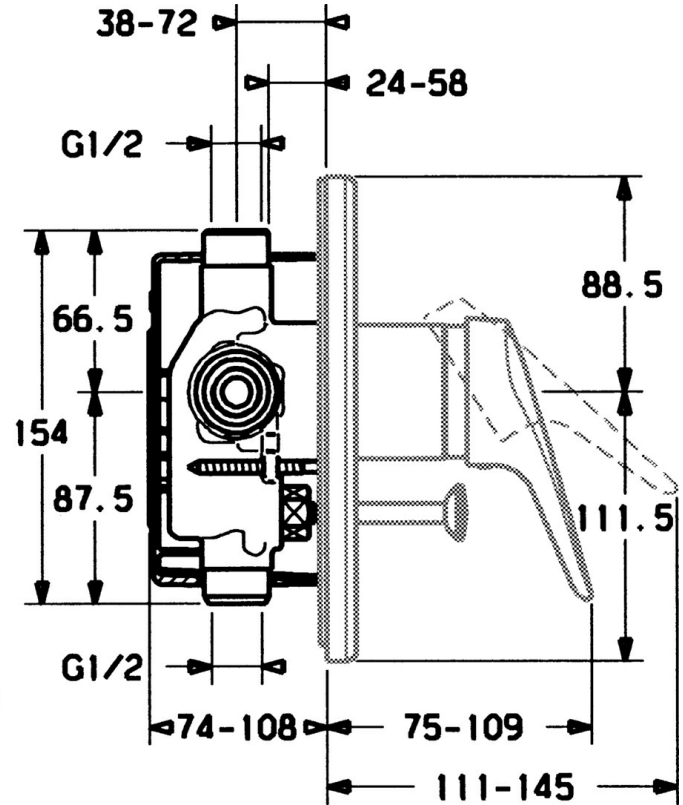

EAN: 4015474540866
static.hansa.com/0184910290

- Bad en douche
- Eengreeps, Afbouwset
- Wandmontage voor inbouwunit
- Chroom/Goud
- Eengreeps bediend, Hendel met warm-koud-aanduiding

Technische gegevens

Technische eigenschappen

Warmwatertoevoer	max. +80°C
Werkdruk	0.5-10 bar

Voorschriften

EN-norm	EN 817
---------	--------

Reserveonderdelen

SP01849102

	Naam	Code
1	Hendel, (-2004) Chroom	59901882
1	Hendel Wit Stopgezet	5990188282
1.1	Schroef, M5x8, SW2.5	59904755
1.2	Joint klassiek uitloop	59904778
1.3	Plug, hot/cold	59906705
2	Kap Chroom	59904820
2.5	Rubberen pakking	59912232
5	Omsteller Goud Stopgezet	59906392
5	Omsteller Wit Stopgezet	59910901
5	Omsteller Chroom	59910900
5.2	Push button Chroom	59904828
5.3	Dichting	59904791
7.1	Schroef, M5x65 Chroom	59904847
7.1	Schroef, M5x65 Wit Stopgezet	59906672
7.1	Schroef, M5x65 Goud Stopgezet	59904849
7.3	Kapmet begrenzer keuken	59904846