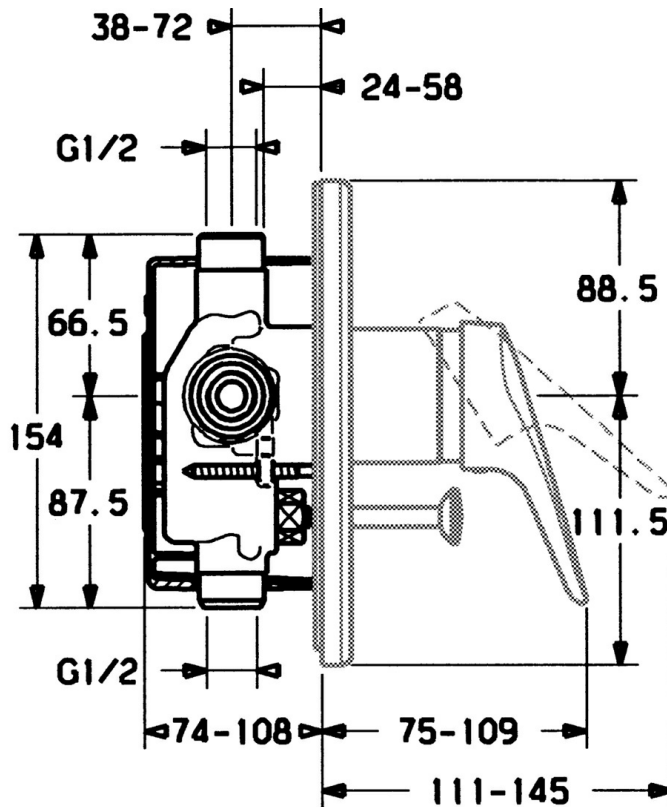

EAN: 4015474540866
static.hansa.com/0184910290

- Sprcha & vana
- Jednopáková, Sada pro konečnou montáž
- Podomítková instalace
- Chrom/Zlatá
- Jedna ovládací páka / rukojeť, Páka se symboly teplé a studené vody

Technické údaje

Technické vlastnosti

Zdroj teplé vody	max. +80°C
Pracovní tlak	0.5-10 bar

Předpisy

Norma EN	EN 817
----------	--------

Náhradní díly

SP01849102

	Název	Kód
1	Páka, (-2004)	59901882
1	Páka Bílá Ukončeno	5990188282
1.1	Šroub, M5x8, SW2.5	59904755
1.2	Kluzné pouzdro (osazené)	59904778
1.3	Plug, hot/cold	59906705
2	Krytka	59904820
2.5	Gumové těsnění	59912232
5	Přepínač Zlatá Ukončeno	59906392
5	Přepínač Bílá Ukončeno	59910901
5	Přepínač	59910900
5.2	Tlačítko	59904828
5.3	Těsnící sada	59904791
7.1	Šroub, M5x65	59904847
7.1	Šroub, M5x65 Bílá Ukončeno	59906672
7.1	Šroub, M5x65 Zlatá Ukončeno	59904849
7.3	Krytka Eko dřez	59904846