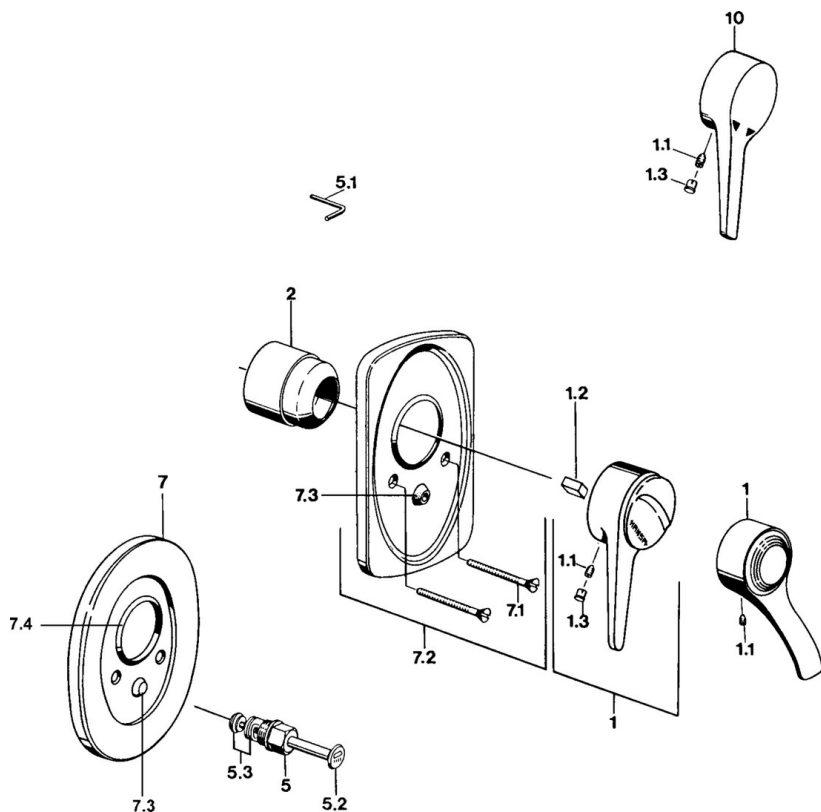

EAN: 4015474540866
static.hansa.com/0184910290

- Sprcha & vana
- Jednopáková, Sada pro konečnou montáž
- Podomítková instalace
- Chrom/Zlatá
- Jedna ovládací páka / rukojeť, Páka se symboly teplé a studené vody

Technické údaje

Technické vlastnosti

Zdroj teplé vody	max. +80°C
Pracovní tlak	0.5-10 bar

Předpisy

Norma EN	EN 817
----------	--------

Náhradní díly

SP01849102

	Název	Kód
1	Páka, (-2004)	59901882
1	Páka Bílá Ukončeno	5990188282
1.1	Šroub, M5x8, SW2.5	59904755
1.2	Kluzné pouzdro (osazené)	59904778
1.3	Plug, hot/cold	59906705
2	Krytka	59904820
2.5	Gumové těsnění	59912232
5	Přepínač Zlatá Ukončeno	59906392
5	Přepínač Bílá Ukončeno	59910901
5	Přepínač	59910900
5.2	Tlačítko	59904828
5.3	Těsnící sada	59904791
7.1	Šroub, M5x65	59904847
7.1	Šroub, M5x65 Bílá Ukončeno	59906672
7.1	Šroub, M5x65 Zlatá Ukončeno	59904849
7.3	Krytka Eko dřez	59904846