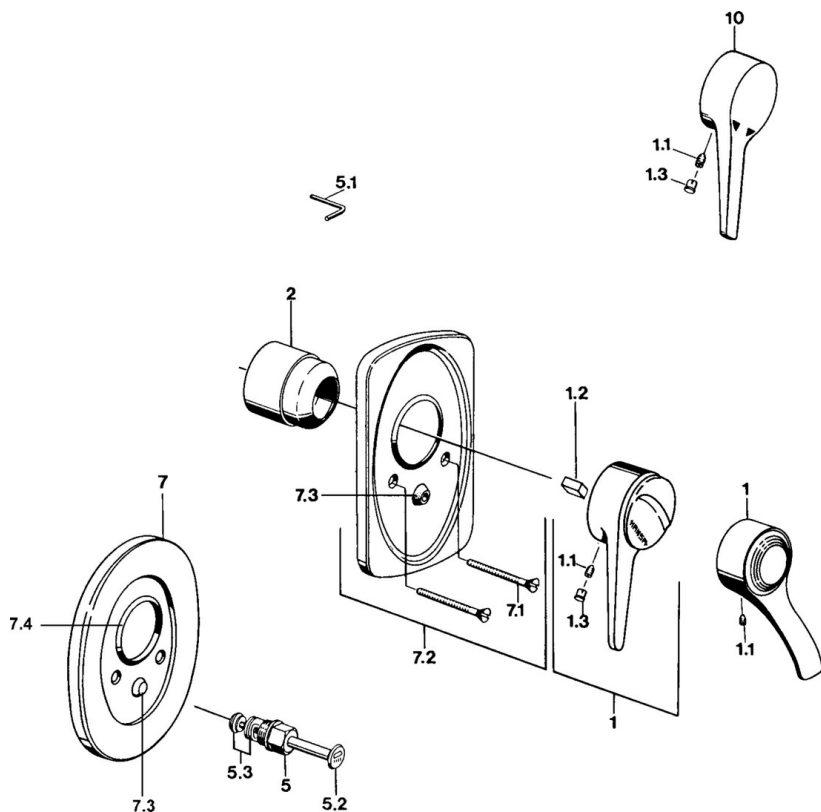

EAN: 4015474640993
static.hansa.com/0184910282

- Sprcha a vaňa
- Jednopáková, Sada pre konečnú montáž
- Podomietková inštalácia
- Biela
- Jedna ovládací páka / rukoväť, Páka so symbolom teplej a studenej vody

Technické údaje

Technické vlastnosti

Dodávka teplej vody	max. +80°C
Pracovný tlak	0.5-10 bar

Predpisy

Norma EN	EN 817
----------	--------

Náhradné diely

SP01849102

	Názov	Kód
1	Ovládacia rukoväť, (-2004)	59901882
1	Ovládacia rukoväť Biela Ukončené	5990188282
1.1	Skrutka, M5x8, SW2.5	59904755
1.2	Klzné puzdro	59904778
1.3	Plug, hot/cold	59906705
2	Krytka	59904820
2.5	Gumové tesnenie	59912232
5	Prepínač Zlatá Ukončené	59906392
5	Prepínač Biela Ukončené	59910901
5	Prepínač	59910900
5.2	Tlačidlo	59904828
5.3	Tesnenie sada	59904791
7.1	Skrutka, M5x65	59904847
7.1	Skrutka, M5x65 Biela Ukončené	59906672
7.1	Skrutka, M5x65 Zlatá Ukončené	59904849
7.3	Krytka Eko drez-kapna	59904846