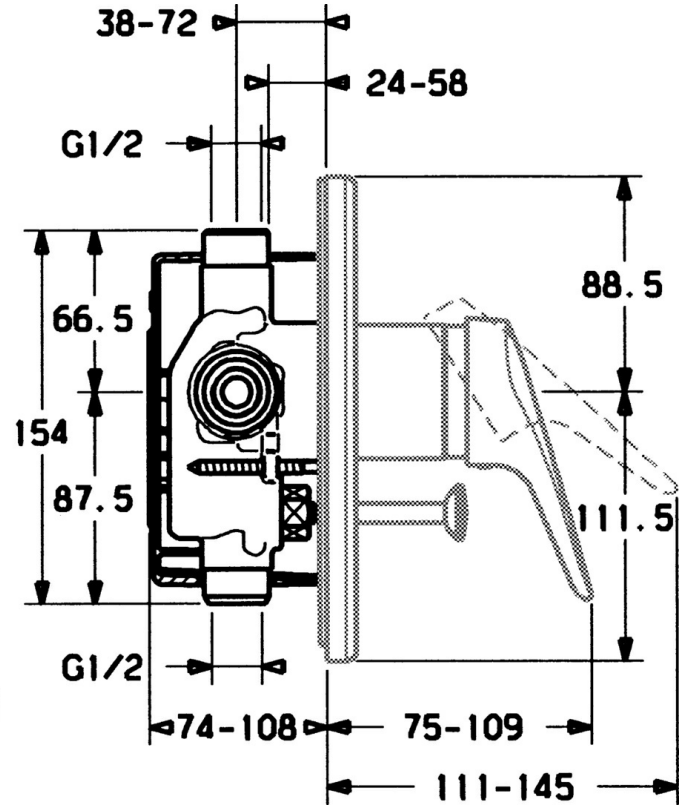

EAN: 4015474640993
static.hansa.com/0184910282

- Sprcha a vaňa
- Jednopáková, Sada pre konečnú montáž
- Podomietková inštalácia
- Biela
- Jedna ovládací páka / rukoväť, Páka so symbolom teplej a studenej vody

Technické údaje

Technické vlastnosti

Dodávka teplej vody	max. +80°C
Pracovný tlak	0.5-10 bar

Predpisy

Norma EN	EN 817
----------	--------

Náhradné diely

SP01849102

	Názov	Kód
1	Ovládacia rukoväť, (-2004)	59901882
1	Ovládacia rukoväť Biela Ukončené	5990188282
1.1	Skrutka, M5x8, SW2.5	59904755
1.2	Klzné puzdro	59904778
1.3	Plug, hot/cold	59906705
2	Krytka	59904820
2.5	Gumové tesnenie	59912232
5	Prepínač Zlatá Ukončené	59906392
5	Prepínač Biela Ukončené	59910901
5	Prepínač	59910900
5.2	Tlačidlo	59904828
5.3	Tesnenie sada	59904791
7.1	Skrutka, M5x65	59904847
7.1	Skrutka, M5x65 Biela Ukončené	59906672
7.1	Skrutka, M5x65 Zlatá Ukončené	59904849
7.3	Krytka Eko drez-kapna	59904846