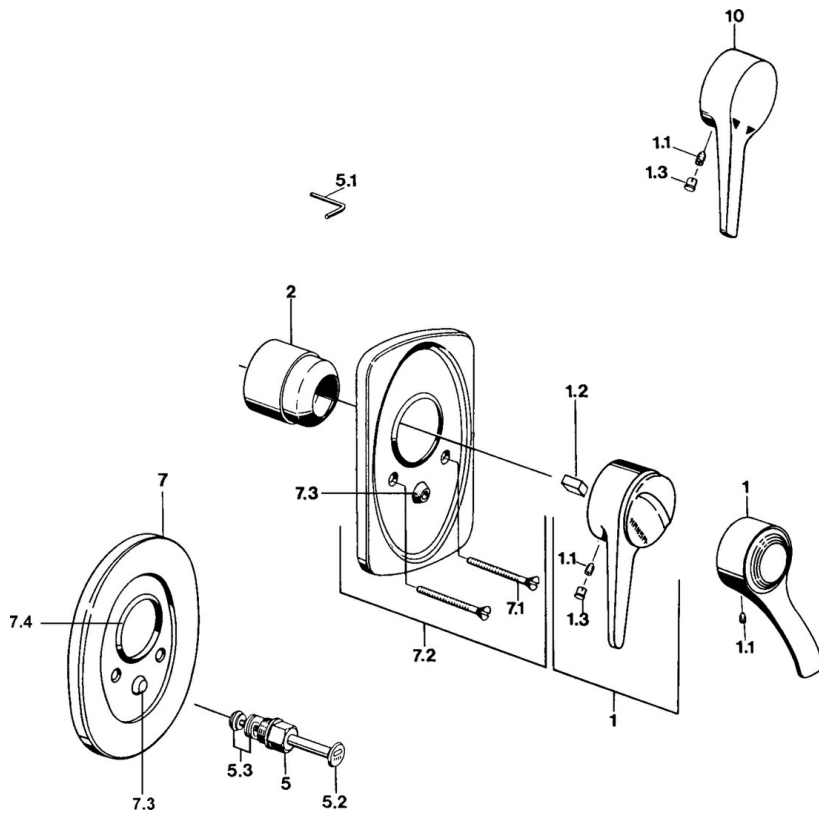

EAN: 4015474640993
static.hansa.com/0184910282

- Bad en douche
- Eengreeps, Afbouwset
- Wandmontage voor inbouwunit
- Wit
- Eengreeps bediend, Hendel met warm-koud-aanduiding

Technische gegevens

Technische eigenschappen

Warmwatertoevoer	max. +80°C
Werkdruk	0.5-10 bar

Voorschriften

EN-norm	EN 817
---------	--------

Reserveonderdelen

SP01849102

	Naam	Code
1	Hendel, (-2004) Chroom	59901882
1	Hendel Wit Stopgezet	5990188282
1.1	Schroef, M5x8, SW2.5	59904755
1.2	Joint klassiek uitloop	59904778
1.3	Plug, hot/cold	59906705
2	Kap Chroom	59904820
2.5	Rubberen pakking	59912232
5	Omsteller Goud Stopgezet	59906392
5	Omsteller Wit Stopgezet	59910901
5	Omsteller Chroom	59910900
5.2	Push button Chroom	59904828
5.3	Dichting	59904791
7.1	Schroef, M5x65 Chroom	59904847
7.1	Schroef, M5x65 Wit Stopgezet	59906672
7.1	Schroef, M5x65 Goud Stopgezet	59904849
7.3	Kapmet begrenzer keuken	59904846