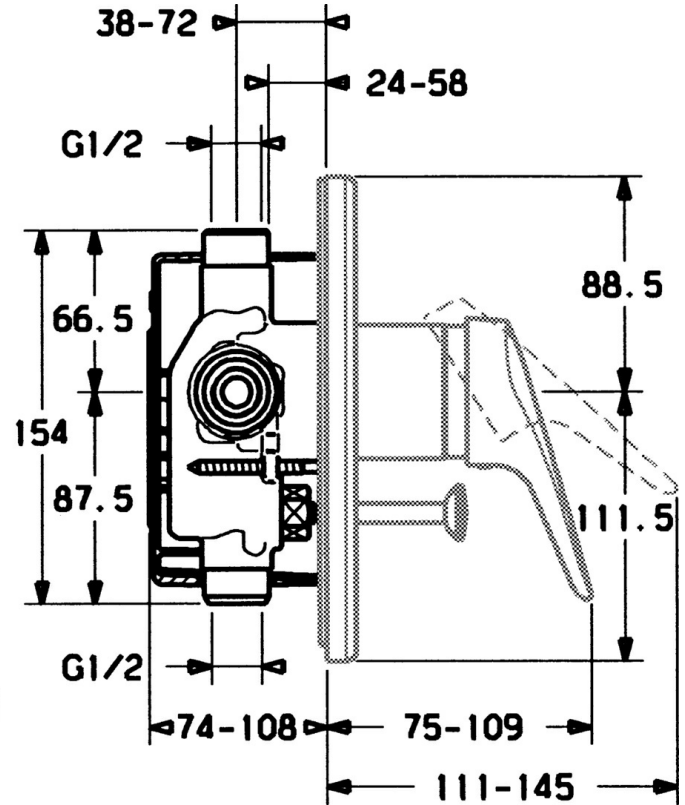

EAN: 4015474640993
static.hansa.com/0184910282

- Bad en douche
- Eengreeps, Afbouwset
- Wandmontage voor inbouwunit
- Wit
- Eengreeps bediend, Hendel met warm-koud-aanduiding

Technische gegevens

Technische eigenschappen

Warmwatertoevoer	max. +80°C
Werkdruk	0.5-10 bar

Voorschriften

EN-norm	EN 817
---------	--------

Reserveonderdelen

SP01849102

	Naam	Code
1	Hendel, (-2004) Chroom	59901882
1	Hendel Wit Stopgezet	5990188282
1.1	Schroef, M5x8, SW2.5	59904755
1.2	Joint klassiek uitloop	59904778
1.3	Plug, hot/cold	59906705
2	Kap Chroom	59904820
2.5	Rubberen pakking	59912232
5	Omsteller Goud Stopgezet	59906392
5	Omsteller Wit Stopgezet	59910901
5	Omsteller Chroom	59910900
5.2	Push button Chroom	59904828
5.3	Dichting	59904791
7.1	Schroef, M5x65 Chroom	59904847
7.1	Schroef, M5x65 Wit Stopgezet	59906672
7.1	Schroef, M5x65 Goud Stopgezet	59904849
7.3	Kapmet begrenzer keuken	59904846