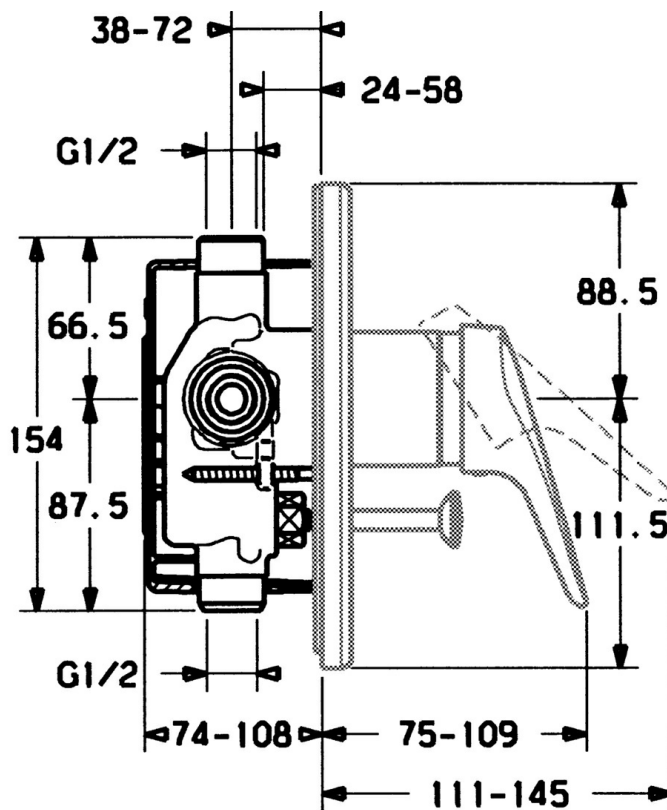

EAN: 4015474640993
static.hansa.com/0184910282

- Vasca & doccia
- Monocomando, Set esterno
- Montaggio a parete con unità d'incasso
- Bianco
- Leva/Manopola monocomando, Leva con simbolo F+C

Dati tecnici

Caratteristiche tecniche

Fornitura di acqua calda	max. +80°C
Pressione di esercizio	0.5-10 bar

Norme

Standard EN	EN 817
-------------	--------

Parti di ricambio

SP01849102

	Nome	Codice
1	Leva, (-2004) Cromo	59901882
1	Leva Bianco Fuori produzione	5990188282
1.1	Screw, M5x8, SW2.5	59904755
1.2	Adattatore	59904778
1.3	Tappo, hot/cold	59906705
2	Cappuccio Cromo	59904820
2.5	Guarnizione di gomma	59912232
5	Deviatore Oro Fuori produzione	59906392
5	Deviatore Bianco Fuori produzione	59910901
5	Deviatore Cromo	59910900
5.2	Pulsante Cromo	59904828
5.3	Kit di guarnizione	59904791
7.1	Screw, M5x65 Cromo	59904847
7.1	Screw, M5x65 Bianco Fuori produzione	59906672
7.1	Screw, M5x65 Oro Fuori produzione	59904849
7.3	Pezzi di guida	59904846