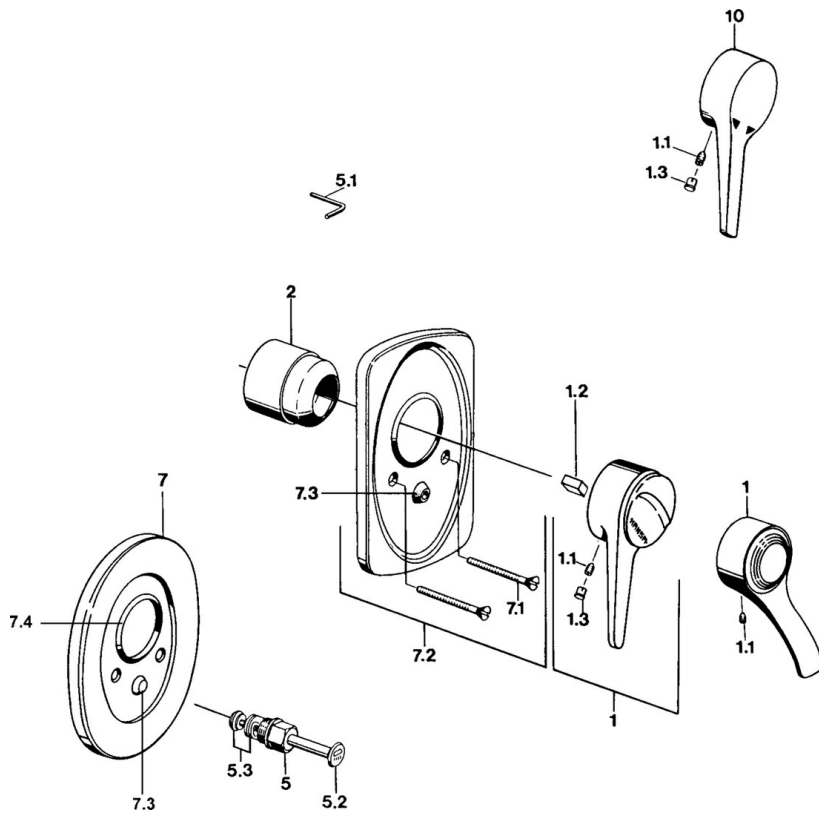

EAN: 4015474640993
static.hansa.com/0184910282

- Vasca & doccia
- Monocomando, Set esterno
- Montaggio a parete con unità d'incasso
- Bianco
- Leva/Manopola monocomando, Leva con simbolo F+C

Dati tecnici

Caratteristiche tecniche

Fornitura di acqua calda	max. +80°C
Pressione di esercizio	0.5-10 bar

Norme

Standard EN	EN 817
-------------	--------

Parti di ricambio

SP01849102

	Nome	Codice
1	Leva, (-2004) Cromo	59901882
1	Leva Bianco Fuori produzione	5990188282
1.1	Screw, M5x8, SW2.5	59904755
1.2	Adattatore	59904778
1.3	Tappo, hot/cold	59906705
2	Cappuccio Cromo	59904820
2.5	Guarnizione di gomma	59912232
5	Deviatore Oro Fuori produzione	59906392
5	Deviatore Bianco Fuori produzione	59910901
5	Deviatore Cromo	59910900
5.2	Pulsante Cromo	59904828
5.3	Kit di guarnizione	59904791
7.1	Screw, M5x65 Cromo	59904847
7.1	Screw, M5x65 Bianco Fuori produzione	59906672
7.1	Screw, M5x65 Oro Fuori produzione	59904849
7.3	Pezzi di guida	59904846