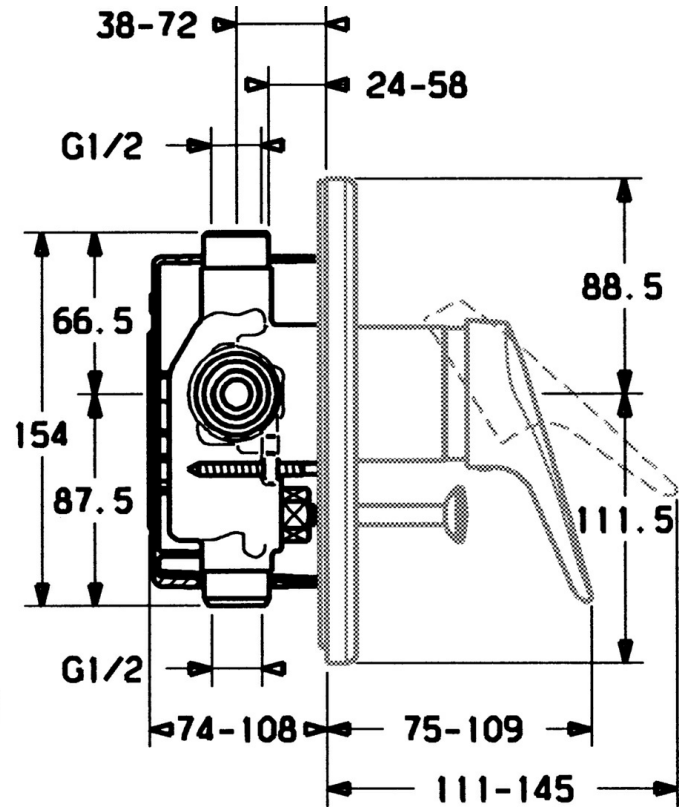

EAN: 4015474640993
static.hansa.com/0184910282

- Wanne & Dusche
- Einhebelmischer, Fertigmontageset
- Wandmontage für Unterputz-Einbaukörper
- Weiss
- Einhandbedienhebel/Griff, Hebel mit W+K-Kennzeichnung

Technische Daten

Technische Eigenschaften

Warmwasserversorgung	max. +80°C
Arbeitsdruck	0.5-10 bar

Vorschriften

EN Standard	EN 817
-------------	--------

Ersatzteile

SP01849102

	Name	Art.-Nr.
1	Hebel, (-2004)	59901882
1	Hebel Weiss Ausgelaufen	5990188282
1.1	Schraube, M5x8, SW2.5	59904755
1.2	Kunststoffadapter	59904778
1.3	Blindstopfen, hot/cold	59906705
2	Abdeckkappe	59904820
2.5	Gummidichtung	59912232
5	Umsteller, automatisch Gold Ausgelaufen	59906392
5	Umstellung Weiss Ausgelaufen	59910901
5	Umsteller, automatisch	59910900
5.2	Druckknopf	59904828
5.3	DichtungsKit	59904791
7.1	Schraube, M5x65	59904847
7.1	Schraube, M5x65 Weiss Ausgelaufen	59906672
7.1	Schraube, M5x65 Gold Ausgelaufen	59904849
7.3	Führungsstück	59904846