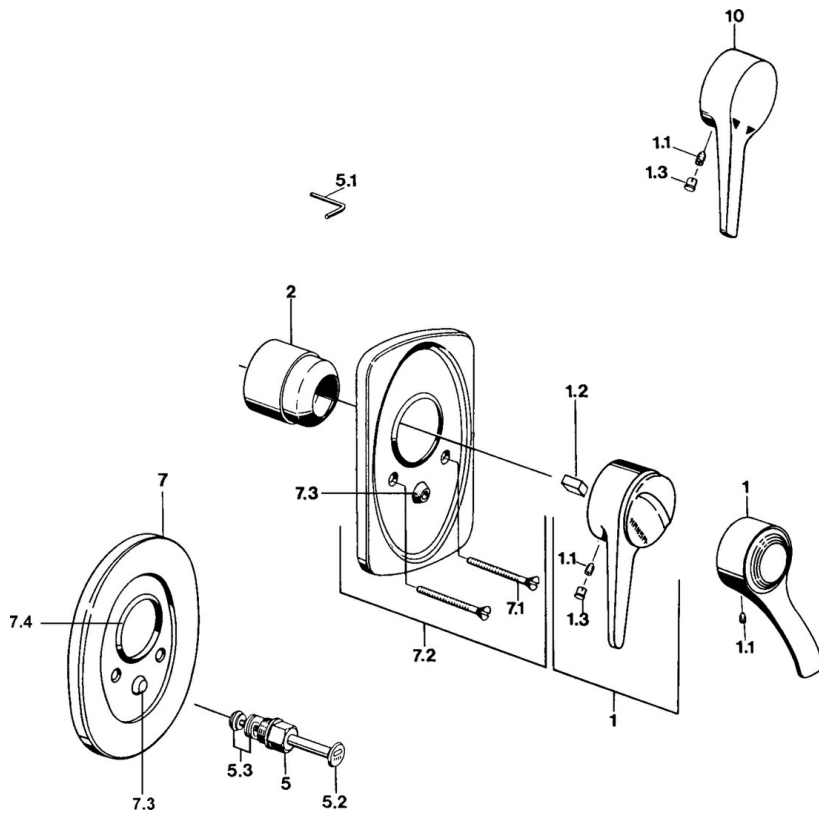

EAN: 4015474640993
static.hansa.com/0184910282

- Wanne & Dusche
- Einhebelmischer, Fertigmontageset
- Wandmontage für Unterputz-Einbaukörper
- Weiss
- Einhandbedienhebel/Griff, Hebel mit W+K-Kennzeichnung

Technische Daten

Technische Eigenschaften

Warmwasserversorgung	max. +80°C
Arbeitsdruck	0.5-10 bar

Vorschriften

EN Standard	EN 817
-------------	--------

Ersatzteile

SP01849102

	Name	Art.-Nr.
1	Hebel, (-2004)	59901882
1	Hebel Weiss Ausgelaufen	5990188282
1.1	Schraube, M5x8, SW2.5	59904755
1.2	Kunststoffadapter	59904778
1.3	Blindstopfen, hot/cold	59906705
2	Abdeckkappe	59904820
2.5	Gummidichtung	59912232
5	Umsteller, automatisch Gold Ausgelaufen	59906392
5	Umstellung Weiss Ausgelaufen	59910901
5	Umsteller, automatisch	59910900
5.2	Druckknopf	59904828
5.3	DichtungsKit	59904791
7.1	Schraube, M5x65	59904847
7.1	Schraube, M5x65 Weiss Ausgelaufen	59906672
7.1	Schraube, M5x65 Gold Ausgelaufen	59904849
7.3	Führungsstück	59904846