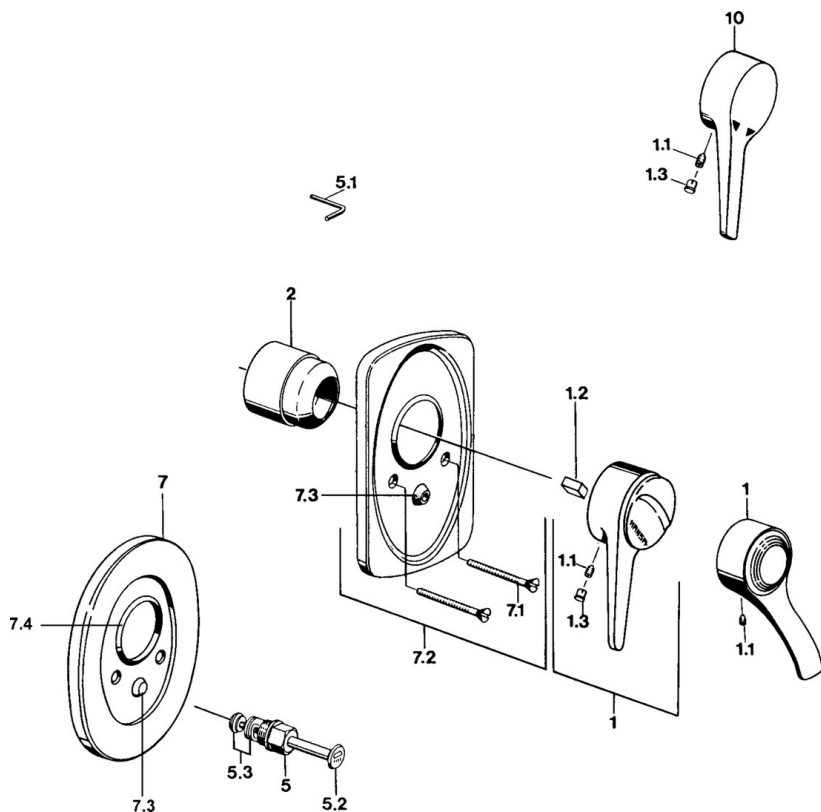

EAN: 4015474642508
static.hansa.com/01849102

- Sprcha a vaňa
- Jednopáková, Sada pre konečnú montáž
- Podomietková inštalácia
- Chróm
- Jedna ovládací páka / rukovät, Páka so symbolom teplej a studenej vody

Technické údaje

Technické vlastnosti

Dodávka teplej vody	max. +80°C
Pracovný tlak	0.5-10 bar

Predpisy

Norma EN	EN 817
----------	--------

Náhradné diely

SP01849102

	Názov	Kód
1	Ovládacia rukoväť, (-2004)	59901882
1	Ovládacia rukoväť Biela Ukončené	5990188282
1.1	Skrutka, M5x8, SW2.5	59904755
1.2	Klzné puzdro	59904778
1.3	Plug, hot/cold	59906705
2	Krytka	59904820
2.5	Gumové tesnenie	59912232
5	Prepínač Zlatá Ukončené	59906392
5	Prepínač Biela Ukončené	59910901
5	Prepínač	59910900
5.2	Tlačidlo	59904828
5.3	Tesnenie sada	59904791
7.1	Skrutka, M5x65	59904847
7.1	Skrutka, M5x65 Biela Ukončené	59906672
7.1	Skrutka, M5x65 Zlatá Ukončené	59904849
7.3	Krytka Eko drez-kapna	59904846