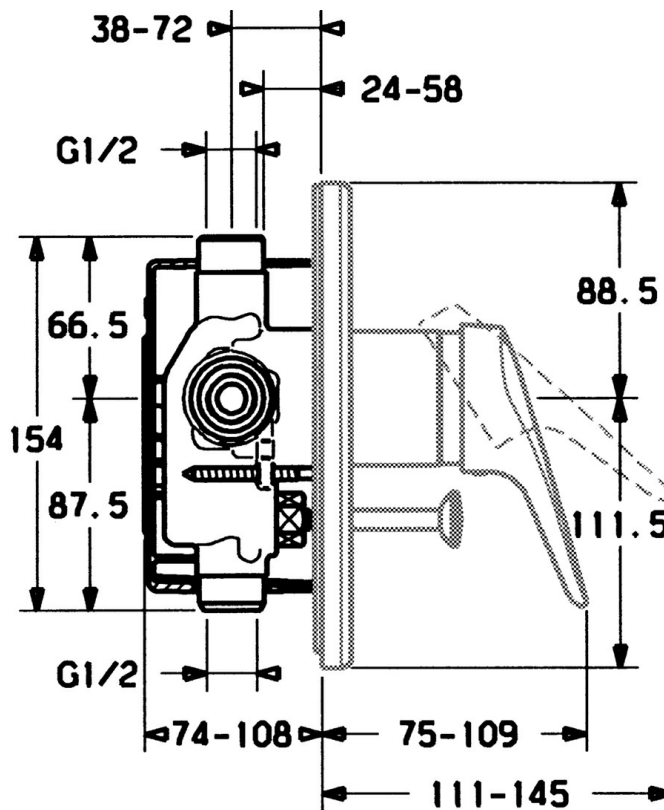

EAN: 4015474642508
static.hansa.com/01849102

- Sprcha a vaňa
- Jednopáková, Sada pre konečnú montáž
- Podomietková inštalácia
- Chróm
- Jedna ovládací páka / rukovät, Páka so symbolom teplej a studenej vody

Technické údaje

Technické vlastnosti

Dodávka teplej vody	max. +80°C
Pracovný tlak	0.5-10 bar

Predpisy

Norma EN	EN 817
----------	--------

Náhradné diely

SP01849102

	Názov	Kód
1	Ovládacia rukoväť, (-2004)	59901882
1	Ovládacia rukoväť Biela Ukončené	5990188282
1.1	Skrutka, M5x8, SW2.5	59904755
1.2	Klzné puzdro	59904778
1.3	Plug, hot/cold	59906705
2	Krytka	59904820
2.5	Gumové tesnenie	59912232
5	Prepínač Zlatá Ukončené	59906392
5	Prepínač Biela Ukončené	59910901
5	Prepínač	59910900
5.2	Tlačidlo	59904828
5.3	Tesnenie sada	59904791
7.1	Skrutka, M5x65	59904847
7.1	Skrutka, M5x65 Biela Ukončené	59906672
7.1	Skrutka, M5x65 Zlatá Ukončené	59904849
7.3	Krytka Eko drez-kapna	59904846