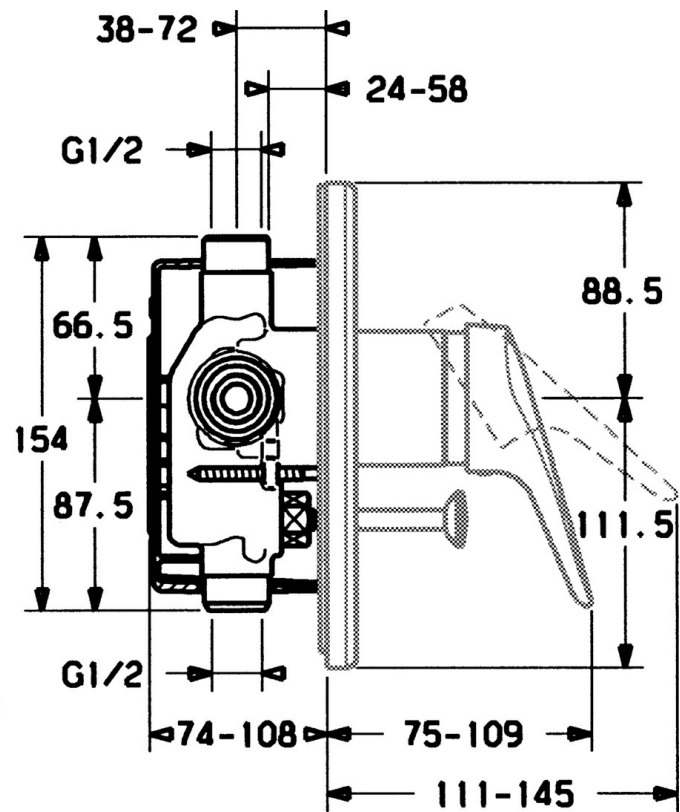

EAN: 4015474642508  
[static.hansa.com/01849102](https://static.hansa.com/01849102)

- Bad en douche
- Eengreeps, Afbouwset
- Wandmontage voor inbouwunit
- Chroom
- Eengreeps bediend, Hendel met warm-koud-aanduiding

## Technische gegevens

### Technische eigenschappen

Warmwatertoevoer	max. +80°C
Werkdruk	0.5-10 bar

### SP01849102

	Naam	Code
1	Hendel, (-2004) Chroom	59901882
1	Hendel Wit Stopgezet	5990188282
1.1	Schroef, M5x8, SW2.5	59904755
1.2	Joint klassiek uitloop	59904778
1.3	Plug, hot/cold	59906705
2	Kap Chroom	59904820
2.5	Rubberen pakking	59912232
5	Omsteller Goud Stopgezet	59906392
5	Omsteller Wit Stopgezet	59910901
5	Omsteller Chroom	59910900
5.2	Push button Chroom	59904828
5.3	Dichting	59904791
7.1	Schroef, M5x65 Chroom	59904847
7.1	Schroef, M5x65 Wit Stopgezet	59906672
7.1	Schroef, M5x65 Goud Stopgezet	59904849
7.3	Kapmet begrenzer keuken	59904846