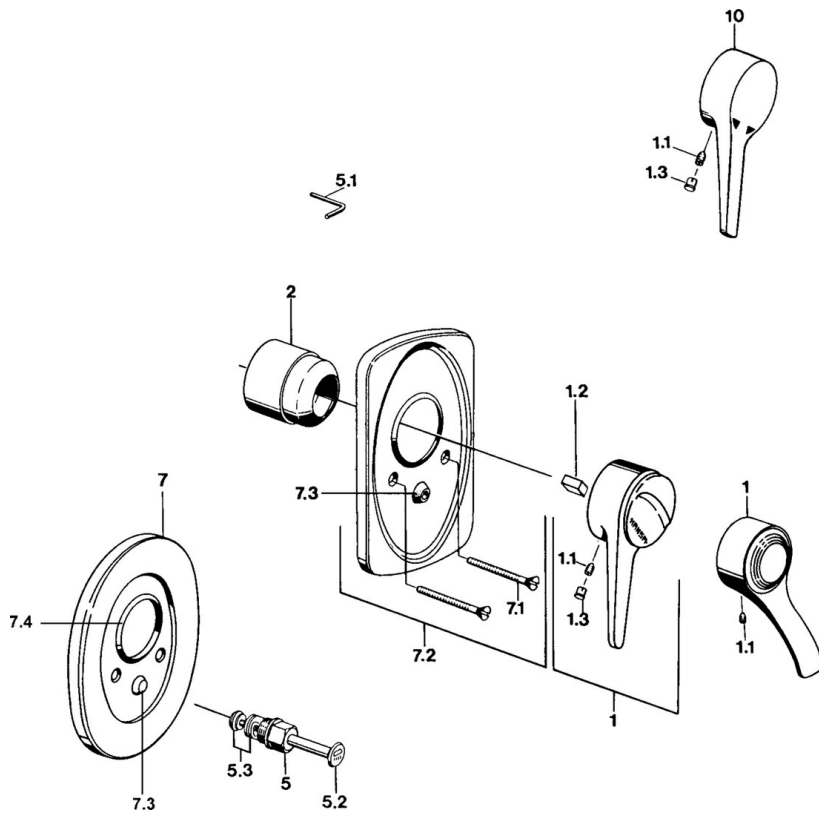

## Technische gegevens

### Technische eigenschappen

Warmwatertoevoer	max. +80°C
Werkdruk	0.5-10 bar

### SP01849102

	Naam	Code
1	Hendel, (-2004) Chroom	59901882
1	Hendel Wit Stopgezet	5990188282
1.1	Schroef, M5x8, SW2.5	59904755
1.2	Joint klassiek uitloop	59904778
1.3	Plug, hot/cold	59906705
2	Kap Chroom	59904820
2.5	Rubberen pakking	59912232
5	Omsteller Goud Stopgezet	59906392
5	Omsteller Wit Stopgezet	59910901
5	Omsteller Chroom	59910900
5.2	Push button Chroom	59904828
5.3	Dichting	59904791
7.1	Schroef, M5x65 Chroom	59904847
7.1	Schroef, M5x65 Wit Stopgezet	59906672
7.1	Schroef, M5x65 Goud Stopgezet	59904849
7.3	Kapmet begrenzer keuken	59904846