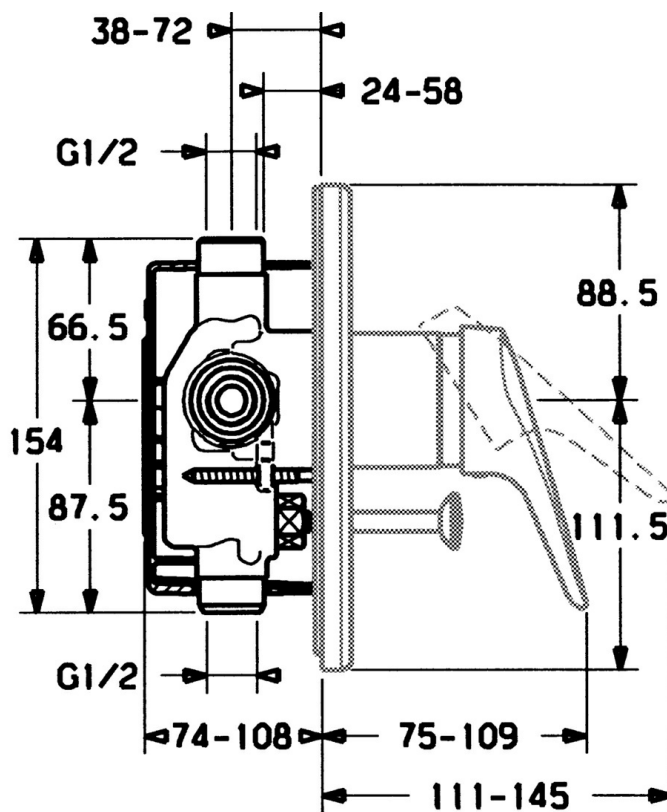

EAN: 4015474642508
static.hansa.com/01849102

- Vasca & doccia
- Cromo
- Monocomando, Set esterno
- Leva/Manopola monocomando, Leva con simbolo F+C
- Montaggio a parete con unità d'incasso

Dati tecnici

Caratteristiche tecniche

Fornitura di acqua calda	max. +80°C
Pressione di esercizio	0.5-10 bar

Norme

Standard EN	EN 817
-------------	--------

Parti di ricambio

SP01849102

	Nome	Codice
1	Leva, (-2004) Cromo	59901882
1	Leva Bianco Fuori produzione	5990188282
1.1	Screw, M5x8, SW2.5	59904755
1.2	Adattatore	59904778
1.3	Tappo, hot/cold	59906705
2	Cappuccio Cromo	59904820
2.5	Guarnizione di gomma	59912232
5	Deviatore Oro Fuori produzione	59906392
5	Deviatore Bianco Fuori produzione	59910901
5	Deviatore Cromo	59910900
5.2	Pulsante Cromo	59904828
5.3	Kit di guarnizione	59904791
7.1	Screw, M5x65 Cromo	59904847
7.1	Screw, M5x65 Bianco Fuori produzione	59906672
7.1	Screw, M5x65 Oro Fuori produzione	59904849
7.3	Pezzi di guida	59904846