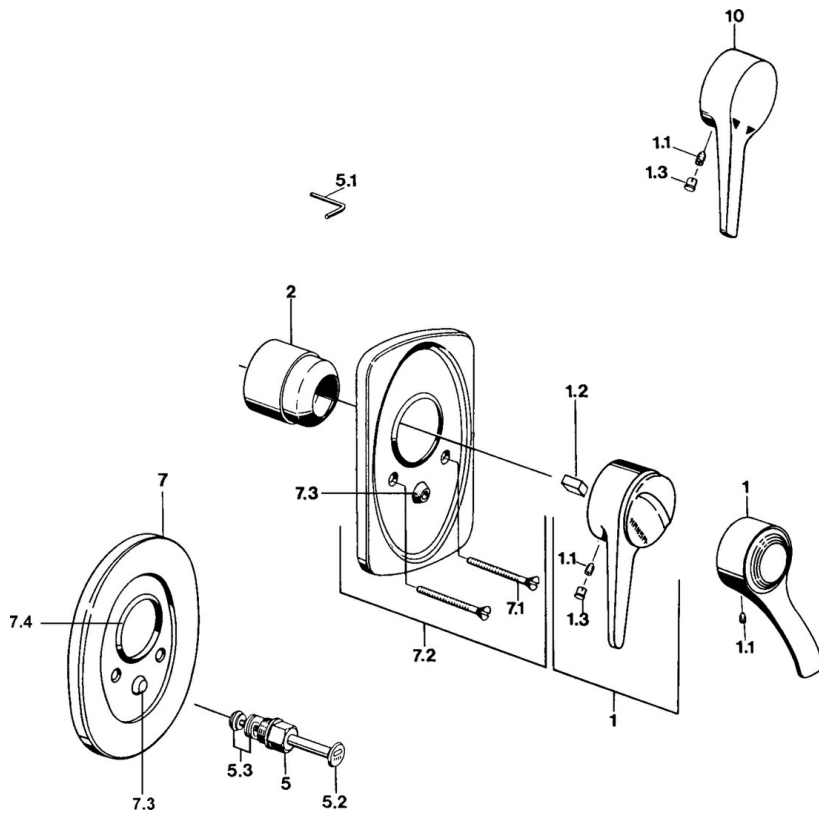

EAN: 4015474642508
static.hansa.com/01849102

- Vasca & doccia
- Cromo
- Monocomando, Set esterno
- Leva/Manopola monocomando, Leva con simbolo F+C
- Montaggio a parete con unità d'incasso

Dati tecnici

Caratteristiche tecniche

Fornitura di acqua calda	max. +80°C
Pressione di esercizio	0.5-10 bar

Norme

Standard EN	EN 817
-------------	--------

Parti di ricambio

SP01849102

	Nome	Codice
1	Leva, (-2004) Cromo	59901882
1	Leva Bianco Fuori produzione	5990188282
1.1	Screw, M5x8, SW2.5	59904755
1.2	Adattatore	59904778
1.3	Tappo, hot/cold	59906705
2	Cappuccio Cromo	59904820
2.5	Guarnizione di gomma	59912232
5	Deviatore Oro Fuori produzione	59906392
5	Deviatore Bianco Fuori produzione	59910901
5	Deviatore Cromo	59910900
5.2	Pulsante Cromo	59904828
5.3	Kit di guarnizione	59904791
7.1	Screw, M5x65 Cromo	59904847
7.1	Screw, M5x65 Bianco Fuori produzione	59906672
7.1	Screw, M5x65 Oro Fuori produzione	59904849
7.3	Pezzi di guida	59904846