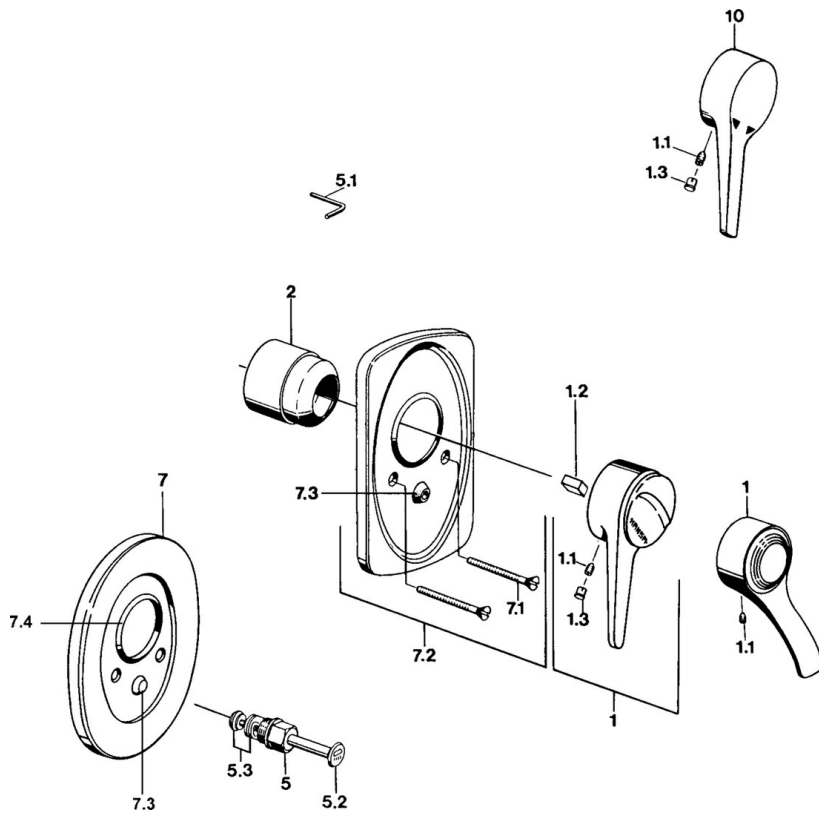

EAN: 4015474642508  
[static.hansa.com/01849102](http://static.hansa.com/01849102)

- Wanne & Dusche
- Einhebelmischer, Fertigmontageset
- Wandmontage für Unterputz-Einbaukörper
- Chrom
- Einhandbedienhebel/Griff, Hebel mit W+K-Kennzeichnung

## Technische Daten

### Technische Eigenschaften

Warmwasserversorgung	max. +80°C
Arbeitsdruck	0.5-10 bar

### SP01849102

	Name	Art.-Nr.
1	Hebel, (-2004)	59901882
1	Hebel Weiss Ausgelaufen	5990188282
1.1	Schraube, M5x8, SW2.5	59904755
1.2	Kunststoffadapter	59904778
1.3	Blindstopfen, hot/cold	59906705
2	Abdeckkappe	59904820
2.5	Gummidichtung	59912232
5	Umsteller, automatisch Gold Ausgelaufen	59906392
5	Umstellung Weiss Ausgelaufen	59910901
5	Umsteller, automatisch	59910900
5.2	Druckknopf	59904828
5.3	DichtungsKit	59904791
7.1	Schraube, M5x65	59904847
7.1	Schraube, M5x65 Weiss Ausgelaufen	59906672
7.1	Schraube, M5x65 Gold Ausgelaufen	59904849
7.3	Führungsstück	59904846