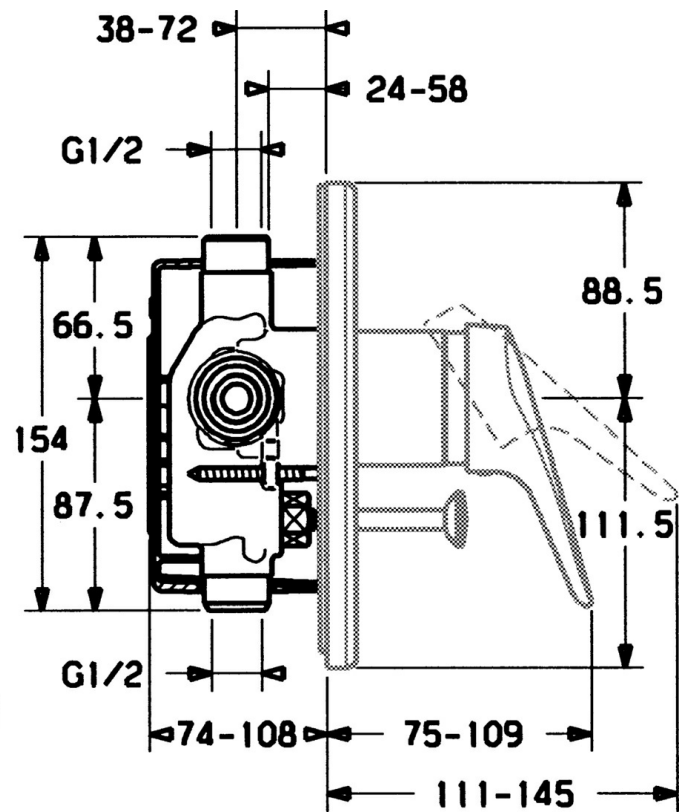

EAN: 4015474642508  
[static.hansa.com/01849102](http://static.hansa.com/01849102)

- Wanne & Dusche
- Einhebelmischer, Fertigmontageset
- Wandmontage für Unterputz-Einbaukörper
- Chrom
- Einhandbedienhebel/Griff, Hebel mit W+K-Kennzeichnung

### Technische Eigenschaften

Warmwasserversorgung	max. +80°C
Arbeitsdruck	0.5-10 bar

### SP01849102

	Name	Art.-Nr.
1	Hebel, (-2004)	59901882
1	Hebel Weiss Ausgelaufen	5990188282
1.1	Schraube, M5x8, SW2.5	59904755
1.2	Kunststoffadapter	59904778
1.3	Blindstopfen, hot/cold	59906705
2	Abdeckkappe	59904820
2.5	Gummidichtung	59912232
5	Umsteller, automatisch Gold Ausgelaufen	59906392
5	Umstellung Weiss Ausgelaufen	59910901
5	Umsteller, automatisch	59910900
5.2	Druckknopf	59904828
5.3	DichtungsKit	59904791
7.1	Schraube, M5x65	59904847
7.1	Schraube, M5x65 Weiss Ausgelaufen	59906672
7.1	Schraube, M5x65 Gold Ausgelaufen	59904849
7.3	Führungsstück	59904846