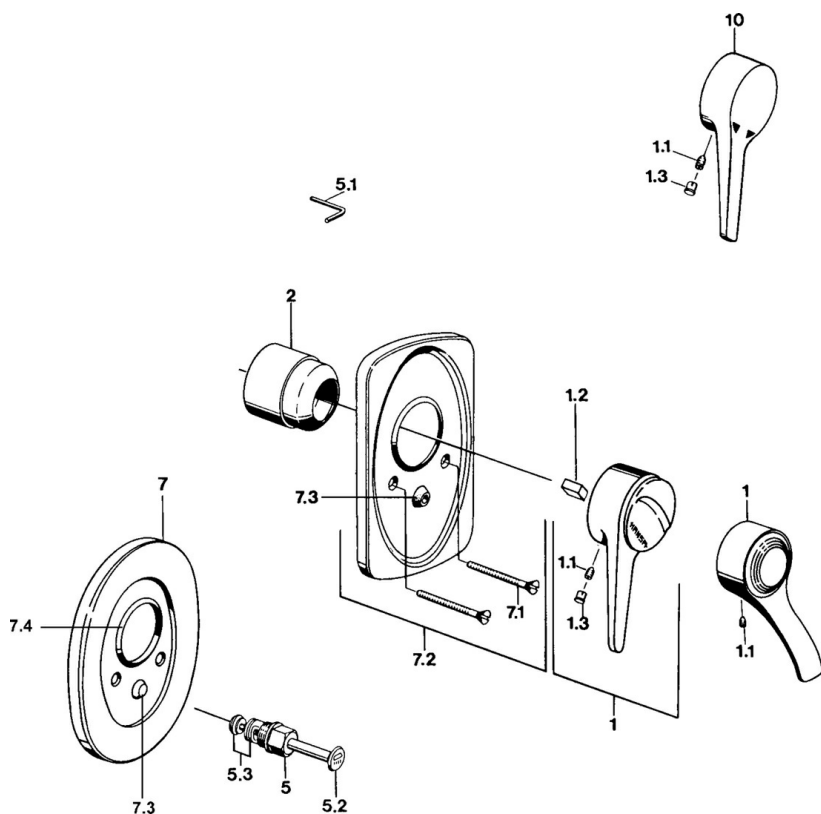

EAN: 4015474642508
static.hansa.com/01849102

- Sprcha & vana
- Jednopáková, Sada pro konečnou montáž
- Podomítková instalace
- Chrom
- Jedna ovládací páka / rukojeť, Páka se symboly teplé a studené vody

Technické údaje

Technické vlastnosti

Zdroj teplé vody	max. +80°C
Pracovní tlak	0.5-10 bar

Předpisy

Norma EN	EN 817
----------	--------

Náhradní díly

SP01849102

	Název	Kód
1	Páka, (-2004)	59901882
1	Páka Bílá Ukončeno	5990188282
1.1	Šroub, M5x8, SW2.5	59904755
1.2	Kluzné pouzdro (osazené)	59904778
1.3	Plug, hot/cold	59906705
2	Krytka	59904820
2.5	Gumové těsnění	59912232
5	Přepínač Zlatá Ukončeno	59906392
5	Přepínač Bílá Ukončeno	59910901
5	Přepínač	59910900
5.2	Tlačítko	59904828
5.3	Těsnící sada	59904791
7.1	Šroub, M5x65	59904847
7.1	Šroub, M5x65 Bílá Ukončeno	59906672
7.1	Šroub, M5x65 Zlatá Ukončeno	59904849
7.3	Krytka Eko dřez	59904846