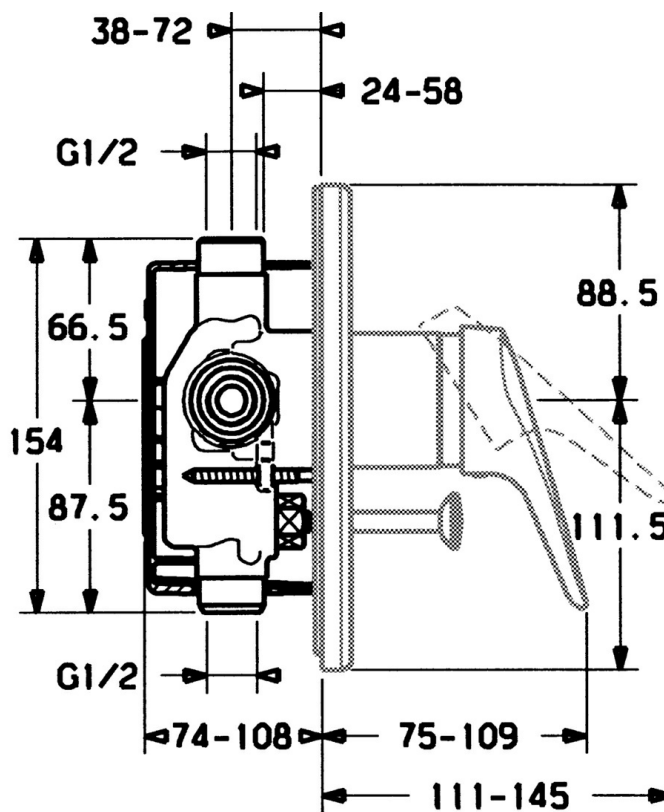

EAN: 4015474642508
static.hansa.com/01849102

- Sprcha & vana
- Jednopáková, Sada pro konečnou montáž
- Podomítková instalace
- Chrom
- Jedna ovládací páka / rukojeť, Páka se symboly teplé a studené vody

Technické údaje

Technické vlastnosti

Zdroj teplé vody	max. +80°C
Pracovní tlak	0.5-10 bar

Předpisy

Norma EN	EN 817
----------	--------

Náhradní díly

SP01849102

	Název	Kód
1	Páka, (-2004)	59901882
1	Páka Bílá Ukončeno	5990188282
1.1	Šroub, M5x8, SW2.5	59904755
1.2	Kluzné pouzdro (osazené)	59904778
1.3	Plug, hot/cold	59906705
2	Krytka	59904820
2.5	Gumové těsnění	59912232
5	Přepínač Zlatá Ukončeno	59906392
5	Přepínač Bílá Ukončeno	59910901
5	Přepínač	59910900
5.2	Tlačítko	59904828
5.3	Těsnící sada	59904791
7.1	Šroub, M5x65	59904847
7.1	Šroub, M5x65 Bílá Ukončeno	59906672
7.1	Šroub, M5x65 Zlatá Ukončeno	59904849
7.3	Krytka Eko dřez	59904846