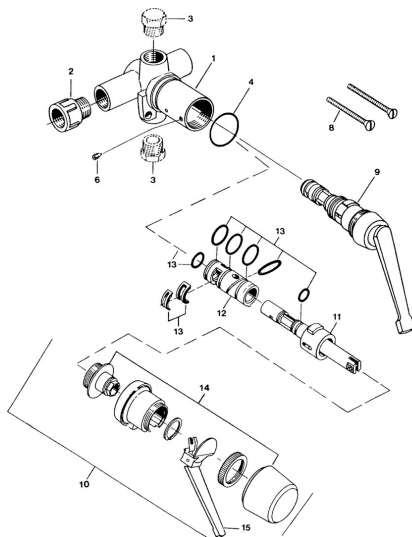

EAN: 4057304013843
static.hansa.com/01820101

- Umývadlo
- Jednopaková
- Podomietková inštalácia
- Chróm

Technické údaje

Technické vlastnosti

Dodávka teplej vody	max. +80°C
Pracovný tlak	0.5-10 bar
Materiál	Mosadz

Náhradné diely

SP01800101

	Názov	Kód
6	Skrutka, M4x4	59901027
9	Sedlo	59901549
13	Gumové tesnenie, set Ukončené	59905861
13	Tesnenie sada Ukončené	59906997