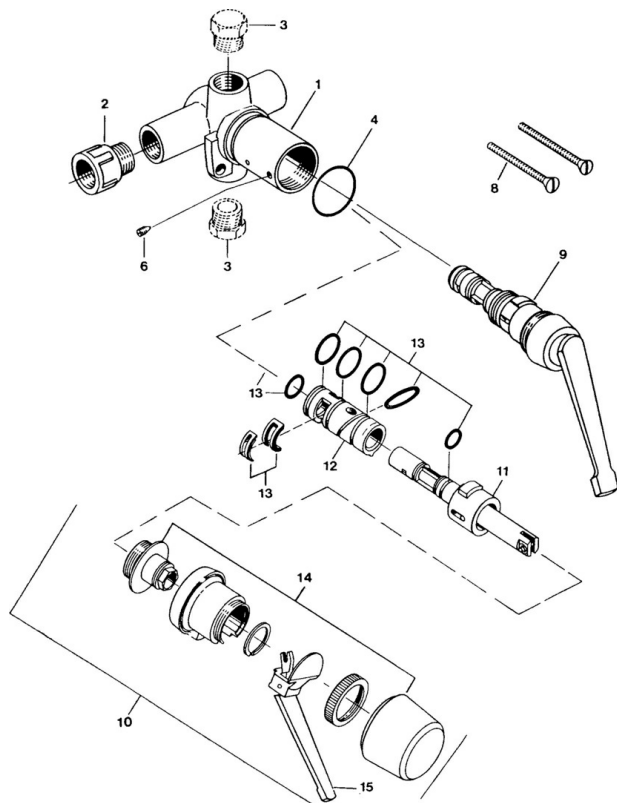

EAN: 4057304013843
static.hansa.com/01820101

- Umývadlo
- Jednopaková
- Podomietková inštalácia
- Chróm

Technické údaje

Technické vlastnosti

Dodávka teplej vody	max. +80°C
Pracovný tlak	0.5-10 bar
Materiál	Mosadz

Náhradné diely

SP01800101

	Názov	Kód
6	Skrutka, M4x4	59901027
9	Sedlo	59901549
13	Gumové tesnenie, set Ukončené	59905861
13	Tesnenie sada Ukončené	59906997