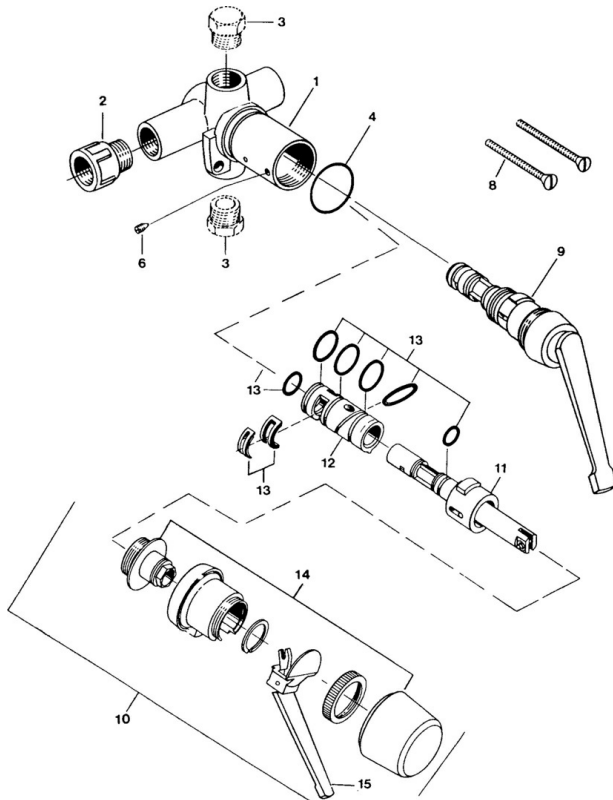

EAN: 4057304013843
static.hansa.com/01820101

- Wastafel
- Eengreeps
- Wandmontage voor inbouwunit
- Chroom

Technische gegevens

Technische eigenschappen

Warmwatertoever	max. +80°C
Werkdruk	0.5-10 bar
Materiaal	brass

Reserveonderdelen

SP01800101

	Naam	Code
6	Schroef, M4x4	59901027
9	Binnenwerk	59901549
13	Rubber klemstuk Stopgezet	59905861
13	Dichting Stopgezet	59906997