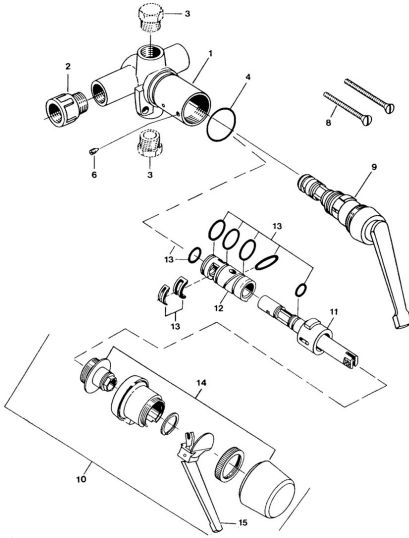

EAN: 4057304013843
static.hansa.com/01820101

- Wastafel
- Eengreeps
- Wandmontage voor inbouwunit
- Chroom

Technische gegevens

Technische eigenschappen

Warmwatertoever	max. +80°C
Werkdruk	0.5-10 bar
Materiaal	brass

Reserveonderdelen

SP01800101

	Naam	Code
6	Schroef, M4x4	59901027
9	Binnenwerk	59901549
13	Rubber klemstuk Stopgezet	59905861
13	Dichting Stopgezet	59906997