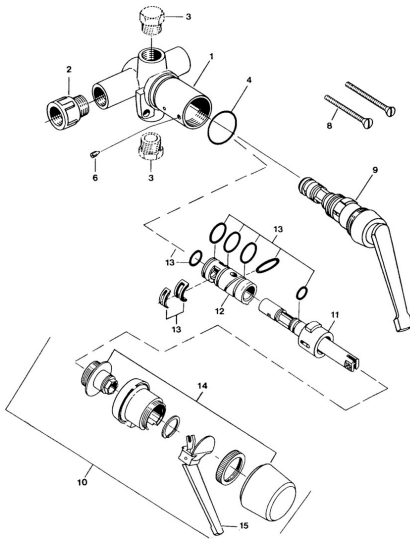

EAN: 4057304013843
static.hansa.com/01820101

- Lavabo
- Monocomando
- Montaggio a parete con unità d'incasso
- Cromo

Dati tecnici

Caratteristiche tecniche

Fornitura di acqua calda	max. +80°C
Pressione di esercizio	0.5-10 bar
Materiale	Ottone

Parti di ricambio

SP01800101

	Nome	Codice
6	Screw, M4x4	59901027
9	Vitone	59901549
13	Set di rondelle Fuori produzione	59905861
13	Kit di guarnizione Fuori produzione	59906997