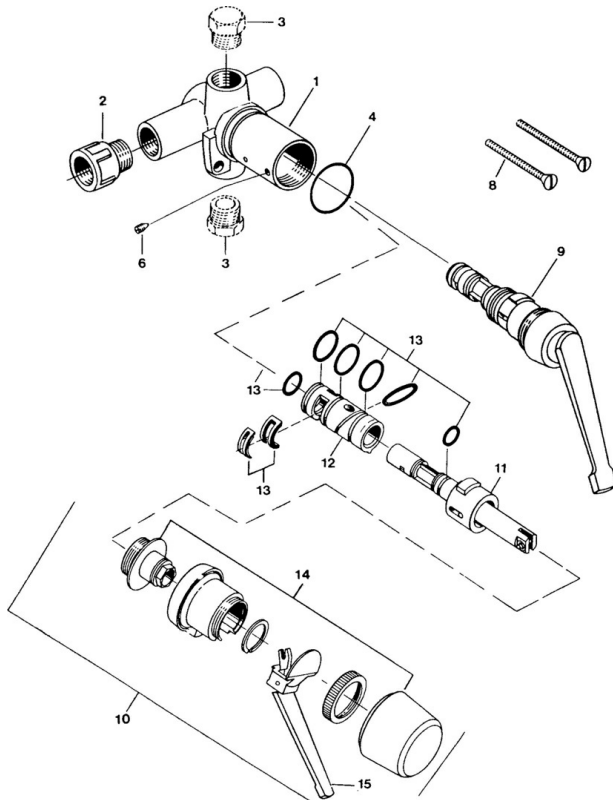

EAN: 4057304013843
static.hansa.com/01820101

- Lavabo
- Monocomando
- Montaggio a parete con unità d'incasso
- Cromo

Dati tecnici

Caratteristiche tecniche

Fornitura di acqua calda	max. +80°C
Pressione di esercizio	0.5-10 bar
Materiale	Ottone

Parti di ricambio

SP01800101

	Nome	Codice
6	Screw, M4x4	59901027
9	Vitone	59901549
13	Set di rondelle Fuori produzione	59905861
13	Kit di guarnizione Fuori produzione	59906997