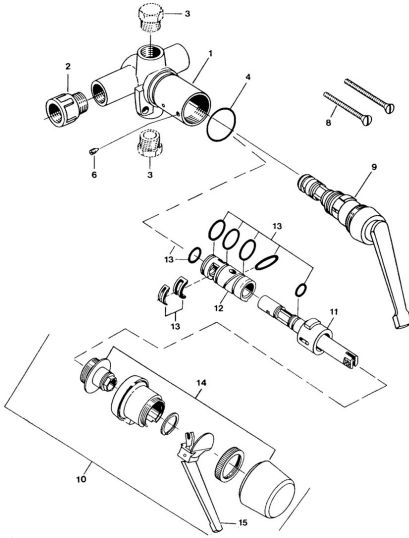

EAN: 4057304013843
static.hansa.com/01820101

- Lavabo
- Monocommande
- Montage mural encastré
- Chrome

Caractéristiques techniques

Caractéristiques techniques

Alimentation en eau chaude	max. +80°C
Pression de service	0.5-10 bar
Matériau	brass

Pièces de rechange

SP01800101

	Nom	Code
6	Vis, M4x4	59901027
9	Tête	59901549
13	Jeu de bagues Arrêté	59905861
13	Set de fixation pour bec Arrêté	59906997