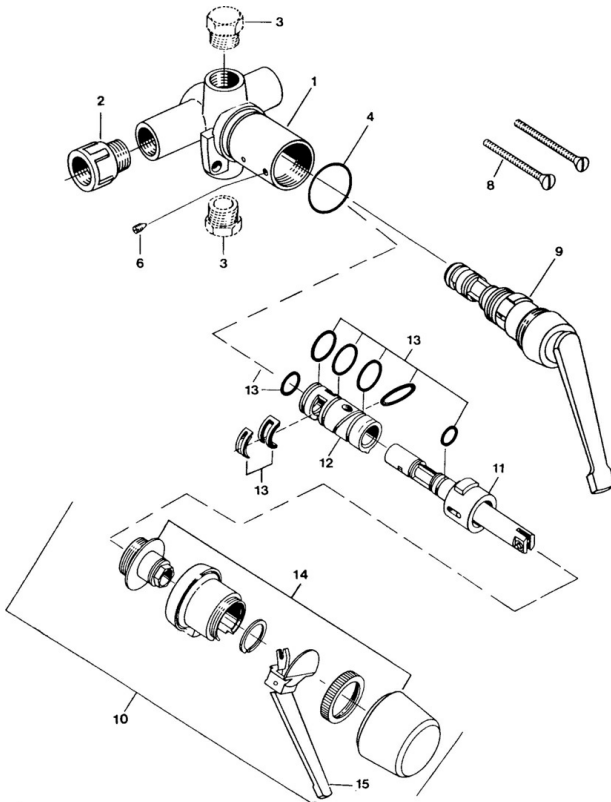

EAN: 4057304013843
static.hansa.com/01820101

- Lavabo
- Monocommande
- Montage mural encastré
- Chrome

Caractéristiques techniques

Caractéristiques techniques

Alimentation en eau chaude	max. +80°C
Pression de service	0.5-10 bar
Matériau	brass

Pièces de rechange

SP01800101

	Nom	Code
6	Vis, M4x4	59901027
9	Tête	59901549
13	Jeu de bagues Arrêté	59905861
13	Set de fixation pour bec Arrêté	59906997