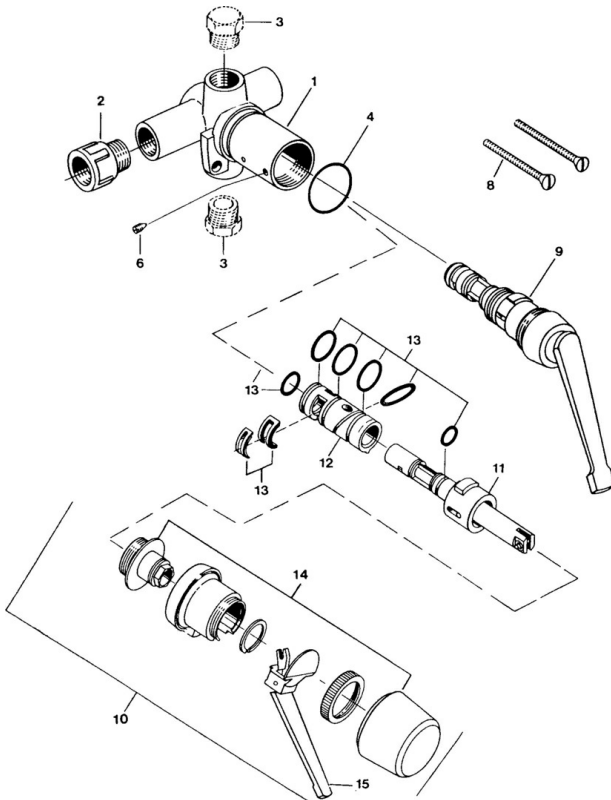

EAN: 4057304013843  
[static.hansa.com/01820101](http://static.hansa.com/01820101)

- Waschtisch
- Einhebelmischer
- Wandmontage für Unterputz-Einbaukörper
- Chrom

### Technische Eigenschaften

Warmwasserversorgung	<b>max. +80°C</b>
Arbeitsdruck	<b>0.5-10 bar</b>
Werkstoff	<b>Messing</b>

## Ersatzteile

### SP01800101

	<b>Name</b>	<b>Art.-Nr.</b>
6	Schraube, M4x4	59901027
9	Oberteil	59901549
13	Dichtungsset Ausgelaufen	59905861
13	Dichtungsset Ausgelaufen	59906997