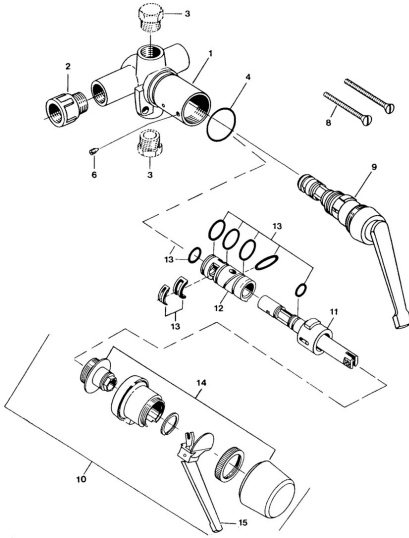

EAN: 4057304013843  
[static.hansa.com/01820101](http://static.hansa.com/01820101)

- Waschtisch
- Einhebelmischer
- Wandmontage für Unterputz-Einbaukörper
- Chrom

### Technische Eigenschaften

Warmwasserversorgung	<b>max. +80°C</b>
Arbeitsdruck	<b>0.5-10 bar</b>
Werkstoff	<b>Messing</b>

## Ersatzteile

### SP01800101

	<b>Name</b>	<b>Art.-Nr.</b>
6	Schraube, M4x4	59901027
9	Oberteil	59901549
13	Dichtungsset Ausgelaufen	59905861
13	Dichtungsset Ausgelaufen	59906997