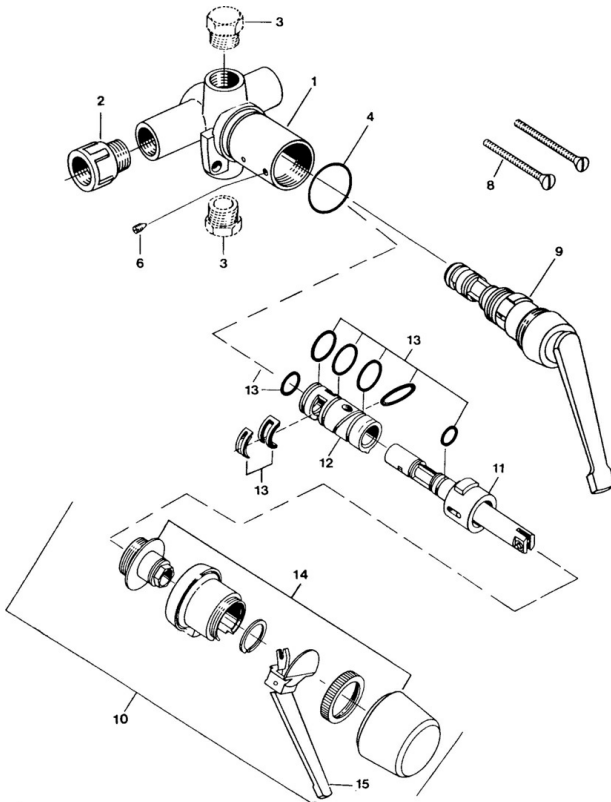

EAN: 4057304013843  
[static.hansa.com/01820101](http://static.hansa.com/01820101)

- Umyvadlo
- Jednopaková
- Podomítková instalace
- Chrom

### Technické vlastnosti

Zdroj teplé vody	<b>max. +80°C</b>
Pracovní tlak	<b>0.5-10 bar</b>
Materiál	<b>Mosaz</b>

## Náhradní díly

### SP01800101

	<b>Název</b>	<b>Kód</b>
6	Šroub, M4x4	59901027
9	Vršek	59901549
13	Podložka, set Ukončeno	59905861
13	Těsnící sada Ukončeno	59906997