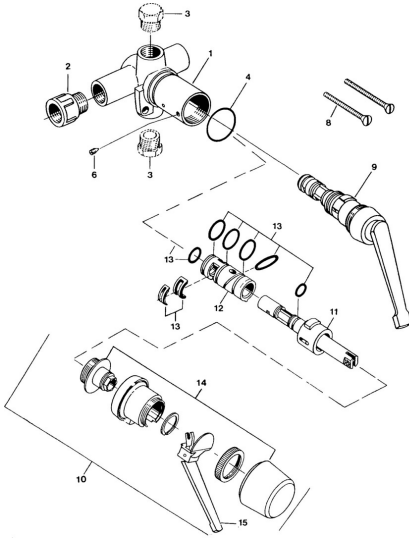

EAN: 4057304013843
static.hansa.com/01820101

- Umyvadlo
- Jednopaková
- Podomítková instalace
- Chrom

Technické údaje

Technické vlastnosti

Zdroj teplé vody	max. +80°C
Pracovní tlak	0.5-10 bar
Materiál	Mosaz