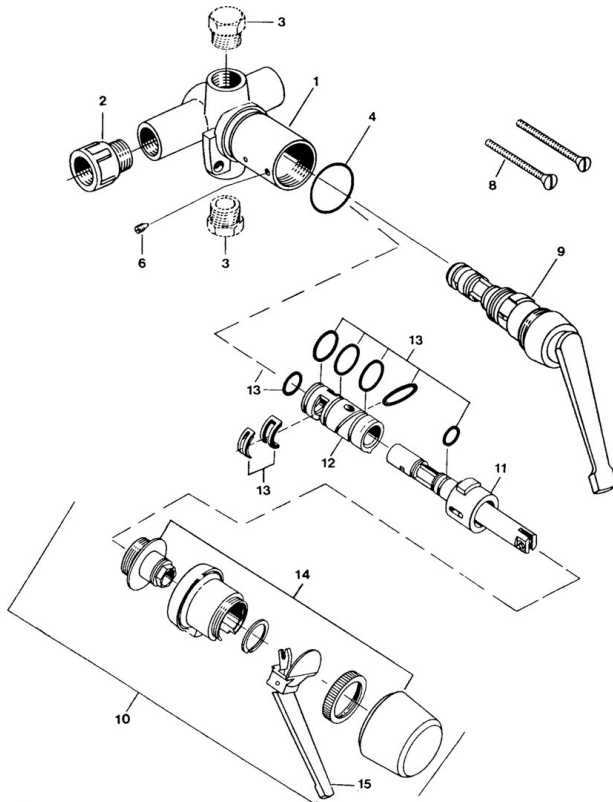

EAN: 4057304013836
static.hansa.com/01810101

- Umývadlo
- Jednopaková
- Podomietková inštalácia
- Chróm

Technické údaje

Technické vlastnosti

Dodávka teplej vody	max. +80°C
Pracovný tlak	0.5-10 bar
Materiál	Mosadz

Náhradné diely

SP01800101

	Názov	Kód
6	Skrutka, M4x4	59901027
9	Sedlo	59901549
13	Gumové tesnenie, set Ukončené	59905861
13	Tesnenie sada Ukončené	59906997