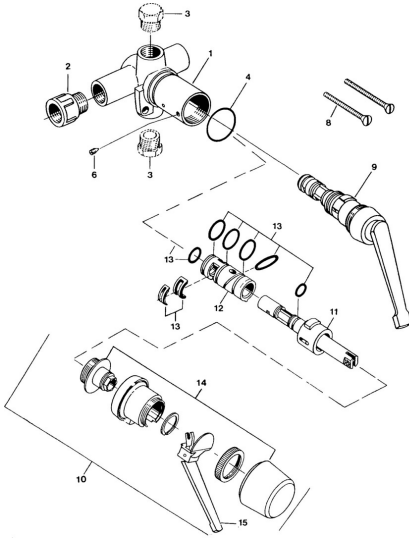

EAN: 4057304013836
static.hansa.com/01810101

- Umývadlo
- Jednopaková
- Podomietková inštalácia
- Chróm

Technické údaje

Technické vlastnosti

Dodávka teplej vody	max. +80°C
Pracovný tlak	0.5-10 bar
Materiál	Mosadz

Náhradné diely

SP01800101

	Názov	Kód
6	Skrutka, M4x4	59901027
9	Sedlo	59901549
13	Gumové tesnenie, set Ukončené	59905861
13	Tesnenie sada Ukončené	59906997