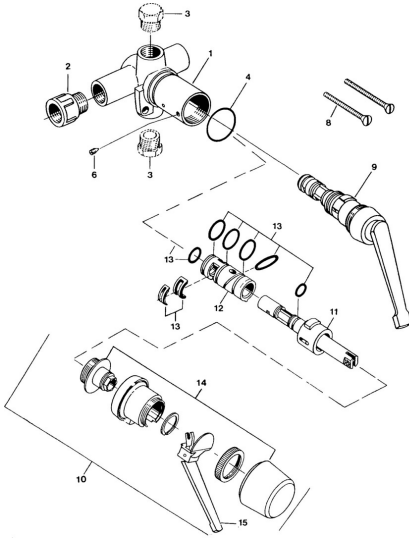

EAN: 4057304013836
static.hansa.com/01810101

- Wastafel
- Eengreeps
- Wandmontage voor inbouwunit
- Chroom

Technische gegevens

Technische eigenschappen

Warmwatertoever	max. +80°C
Werkdruk	0.5-10 bar
Materiaal	brass

Reserveonderdelen

SP01800101

	Naam	Code
6	Schroef, M4x4	59901027
9	Binnenwerk	59901549
13	Rubber klemstuk Stopgezet	59905861
13	Dichting Stopgezet	59906997