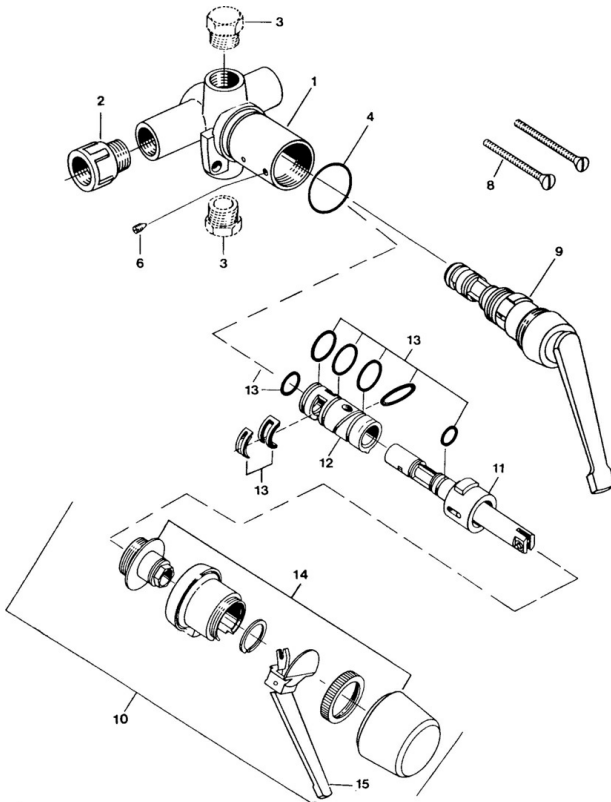

EAN: 4057304013836
static.hansa.com/01810101

- Wastafel
- Eengreeps
- Wandmontage voor inbouwunit
- Chroom

Technische gegevens

Technische eigenschappen

Warmwatertoever	max. +80°C
Werkdruk	0.5-10 bar
Materiaal	brass

Reserveonderdelen

SP01800101

	Naam	Code
6	Schroef, M4x4	59901027
9	Binnenwerk	59901549
13	Rubber klemstuk Stopgezet	59905861
13	Dichting Stopgezet	59906997