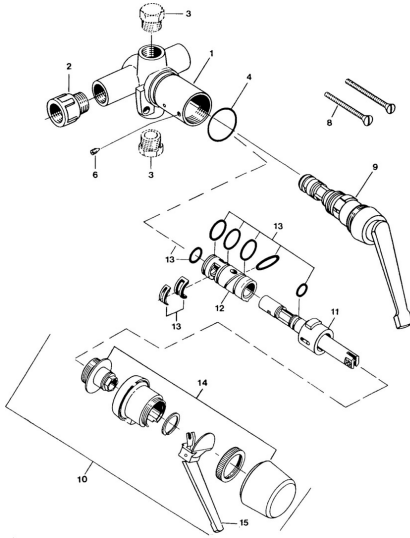

EAN: 4057304013836
static.hansa.com/01810101

- Lavabo
- Monocomando
- Montaggio a parete con unità d'incasso
- Cromo

Dati tecnici

Caratteristiche tecniche

Fornitura di acqua calda	max. +80°C
Pressione di esercizio	0.5-10 bar
Materiale	Ottone

Parti di ricambio

SP01800101

	Nome	Codice
6	Screw, M4x4	59901027
9	Vitone	59901549
13	Set di rondelle Fuori produzione	59905861
13	Kit di guarnizione Fuori produzione	59906997