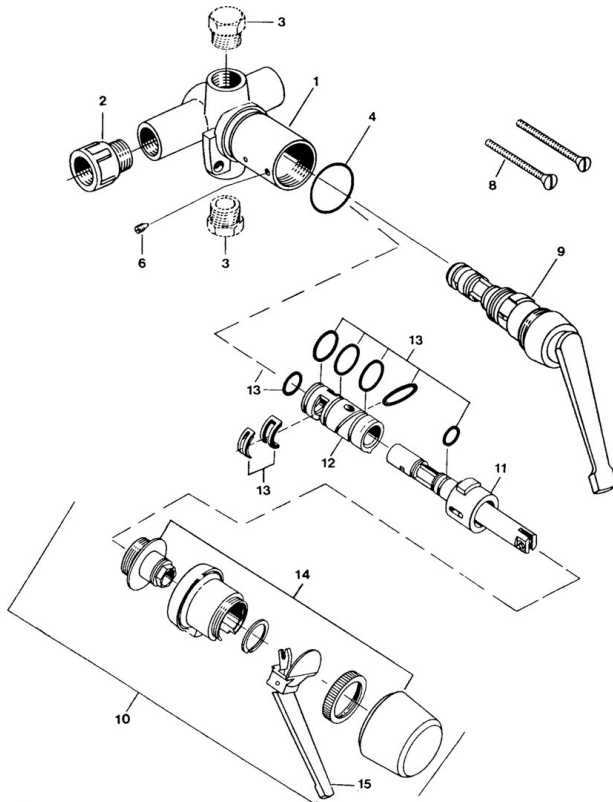

EAN: 4057304013836
static.hansa.com/01810101

- Lavabo
- Monocomando
- Montaggio a parete con unità d'incasso
- Cromo

Dati tecnici

Caratteristiche tecniche

Fornitura di acqua calda	max. +80°C
Pressione di esercizio	0.5-10 bar
Materiale	Ottone

Parti di ricambio

SP01800101

	Nome	Codice
6	Screw, M4x4	59901027
9	Vitone	59901549
13	Set di rondelle Fuori produzione	59905861
13	Kit di guarnizione Fuori produzione	59906997