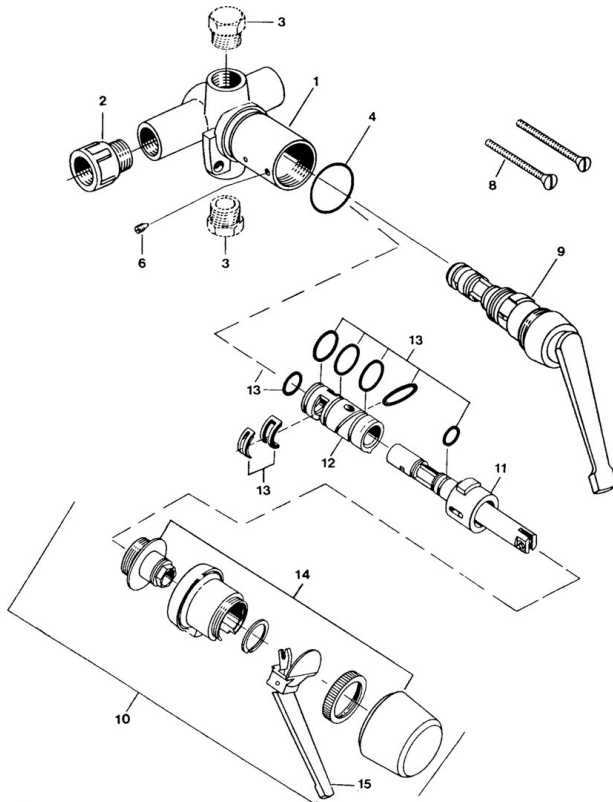

EAN: 4057304013836
static.hansa.com/01810101

- Lavabo
- Monocommande
- Montage mural encastré
- Chrome

Caractéristiques techniques

Caractéristiques techniques

Alimentation en eau chaude	max. +80°C
Pression de service	0.5-10 bar
Matériau	brass

Pièces de rechange

SP01800101

	Nom	Code
6	Vis, M4x4	59901027
9	Tête	59901549
13	Jeu de bagues Arrêté	59905861
13	Set de fixation pour bec Arrêté	59906997