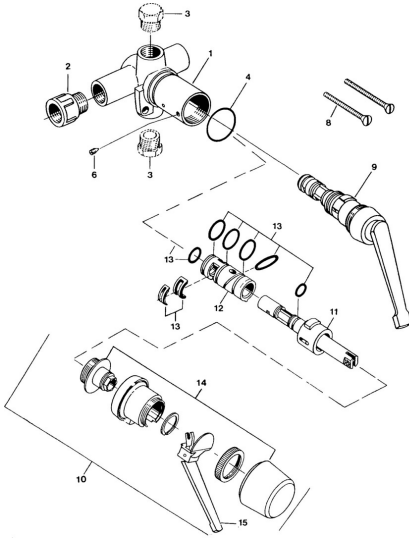

EAN: 4057304013836
static.hansa.com/01810101

- Lavabo
- Monocommande
- Montage mural encastré
- Chrome

Caractéristiques techniques

Caractéristiques techniques

Alimentation en eau chaude	max. +80°C
Pression de service	0.5-10 bar
Matériau	brass

Pièces de rechange

SP01800101

	Nom	Code
6	Vis, M4x4	59901027
9	Tête	59901549
13	Jeu de bagues Arrêté	59905861
13	Set de fixation pour bec Arrêté	59906997