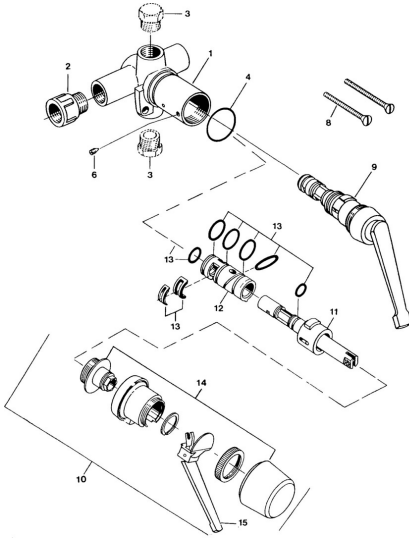

EAN: 4057304013836  
[static.hansa.com/01810101](http://static.hansa.com/01810101)

- Waschtisch
- Einhebelmischer
- Wandmontage für Unterputz-Einbaukörper
- Chrom

### Technische Eigenschaften

Warmwasserversorgung	<b>max. +80°C</b>
Arbeitsdruck	<b>0.5-10 bar</b>
Werkstoff	<b>Messing</b>

## Ersatzteile

### SP01800101

	Name	Art.-Nr.
6	Schraube, M4x4	59901027
9	Oberteil	59901549
13	Dichtungsset Ausgelaufen	59905861
13	Dichtungsset Ausgelaufen	59906997