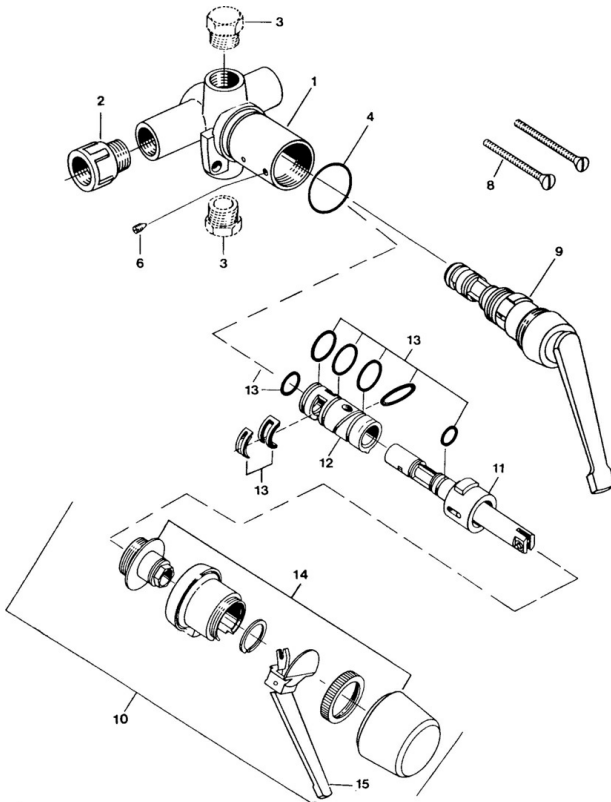

EAN: 4057304013836  
[static.hansa.com/01810101](http://static.hansa.com/01810101)

- Waschtisch
- Einhebelmischer
- Wandmontage für Unterputz-Einbaukörper
- Chrom

### Technische Eigenschaften

Warmwasserversorgung	<b>max. +80°C</b>
Arbeitsdruck	<b>0.5-10 bar</b>
Werkstoff	<b>Messing</b>

## Ersatzteile

### SP01800101

	Name	Art.-Nr.
6	Schraube, M4x4	59901027
9	Oberteil	59901549
13	Dichtungsset Ausgelaufen	59905861
13	Dichtungsset Ausgelaufen	59906997