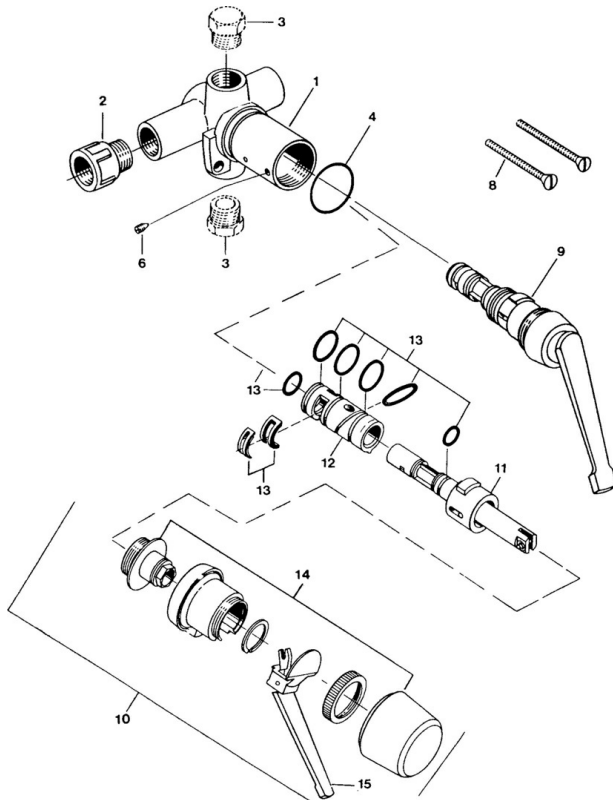

EAN: 4057304013836
static.hansa.com/01810101

- Umyvadlo
- Jednopáková
- Podomítková instalace
- Chrom

Technické údaje

Technické vlastnosti

Zdroj teplé vody	max. +80°C
Pracovní tlak	0.5-10 bar
Materiál	Mosaz

Náhradní díly

SP01800101

	Název	Kód
6	Šroub, M4x4	59901027
9	Vršek	59901549
13	Podložka, set Ukončeno	59905861
13	Těsnící sada Ukončeno	59906997