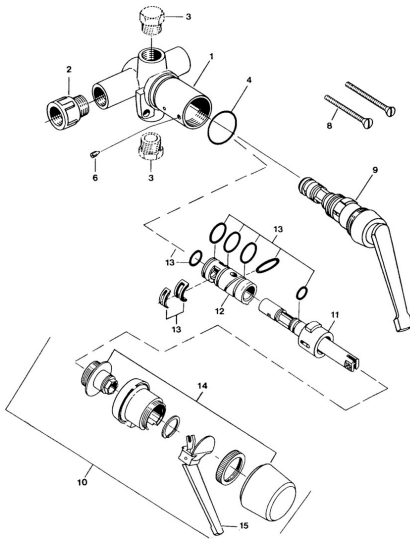

EAN: 4057304013836
static.hansa.com/01810101

- Umyvadlo
- Jednopáková
- Podomítková instalace
- Chrom

Technické údaje

Technické vlastnosti

Zdroj teplé vody	max. +80°C
Pracovní tlak	0.5-10 bar
Materiál	Mosaz

Náhradní díly

SP01800101

	Název	Kód
6	Šroub, M4x4	59901027
9	Vršek	59901549
13	Podložka, set Ukončeno	59905861
13	Těsnící sada Ukončeno	59906997