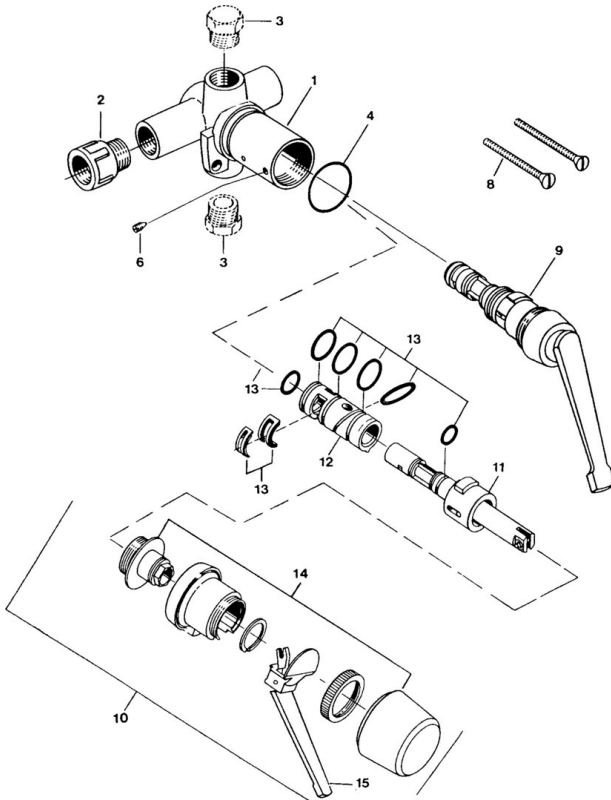

EAN: 4057304013850
static.hansa.com/01800101

- Sprcha a vaňa
- Podomietková
- Podomietková inštalácia
- Chróm

Technické údaje

Technické vlastnosti

Dodávka teplej vody **max. +80°C**
 Pracovný tlak **0.5-10 bar**

Náhradné diely

SP01800101

	Názov	Kód
6	Skrutka, M4x4	59901027
9	Sedlo	59901549
13	Gumové tesnenie, set Ukončené	59905861
13	Tesnenie sada Ukončené	59906997