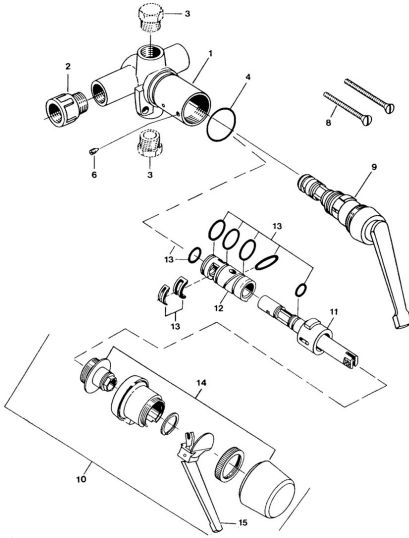

EAN: 4057304013850
static.hansa.com/01800101

- Sprcha a vaňa
- Podomietková
- Podomietková inštalácia
- Chróm

Technické údaje

Technické vlastnosti

Dodávka teplej vody **max. +80°C**
 Pracovný tlak **0.5-10 bar**

Náhradné diely

SP01800101

	Názov	Kód
6	Skrutka, M4x4	59901027
9	Sedlo	59901549
13	Gumové tesnenie, set Ukončené	59905861
13	Tesnenie sada Ukončené	59906997