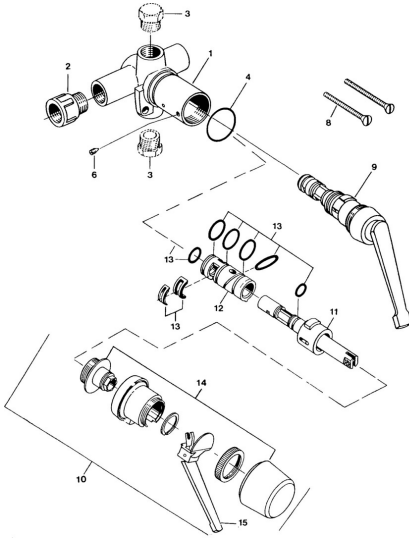

EAN: 4057304013850
static.hansa.com/01800101

- Bad en douche
- Inbouwdeel
- Wandmontage voor inbouwunit
- Chroom

Technische gegevens

Technische eigenschappen

Warmwatertoevoer **max. +80°C**
 Werkdruk **0.5-10 bar**

Reserveonderdelen

SP01800101

Naam	Code
6 Schroef, M4x4	59901027
9 Binnenwerk	59901549
13 Rubber klemstuk Stopgezet	59905861
13 Dichting Stopgezet	59906997