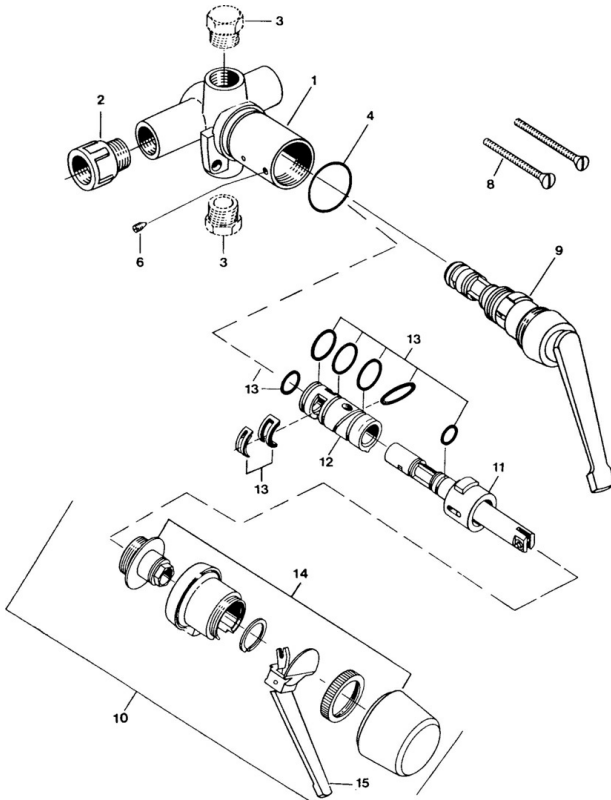

EAN: 4057304013850
static.hansa.com/01800101

- Bad en douche
- Inbouwdeel
- Wandmontage voor inbouwunit
- Chroom

Technische gegevens

Technische eigenschappen

Warmwatertoevoer **max. +80°C**
 Werkdruk **0.5-10 bar**

Reserveonderdelen

SP01800101

Naam	Code
6 Schroef, M4x4	59901027
9 Binnenwerk	59901549
13 Rubber klemstuk Stopgezet	59905861
13 Dichting Stopgezet	59906997