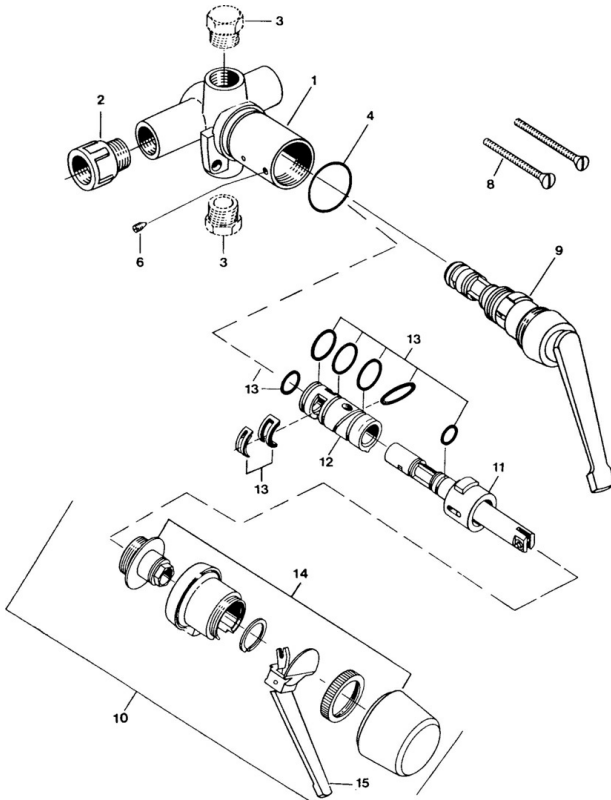

EAN: 4057304013850
static.hansa.com/01800101

- Vasca & doccia
- A incasso
- Montaggio a parete con unità d'incasso
- Cromo

Dati tecnici

Caratteristiche tecniche

Fornitura di acqua calda **max. +80°C**
 Pressione di esercizio **0.5-10 bar**

Parti di ricambio

SP01800101

	Nome	Codice
6	Screw, M4x4	59901027
9	Vitone	59901549
13	Set di rondelle Fuori produzione	59905861
13	Kit di guarnizione Fuori produzione	59906997