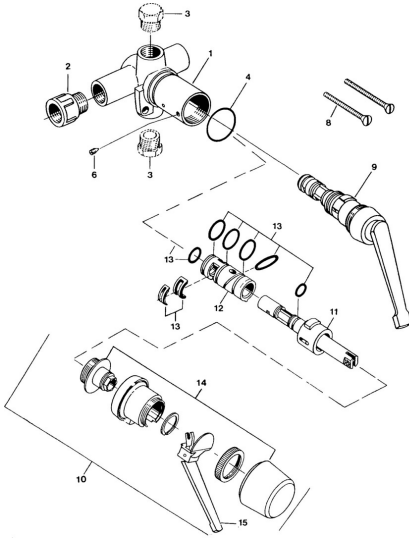

EAN: 4057304013850
static.hansa.com/01800101

- Vasca & doccia
- A incasso
- Montaggio a parete con unità d'incasso
- Cromo

Dati tecnici

Caratteristiche tecniche

Fornitura di acqua calda **max. +80°C**
 Pressione di esercizio **0.5-10 bar**

Parti di ricambio

SP01800101

	Nome	Codice
6	Screw, M4x4	59901027
9	Vitone	59901549
13	Set di rondelle Fuori produzione	59905861
13	Kit di guarnizione Fuori produzione	59906997