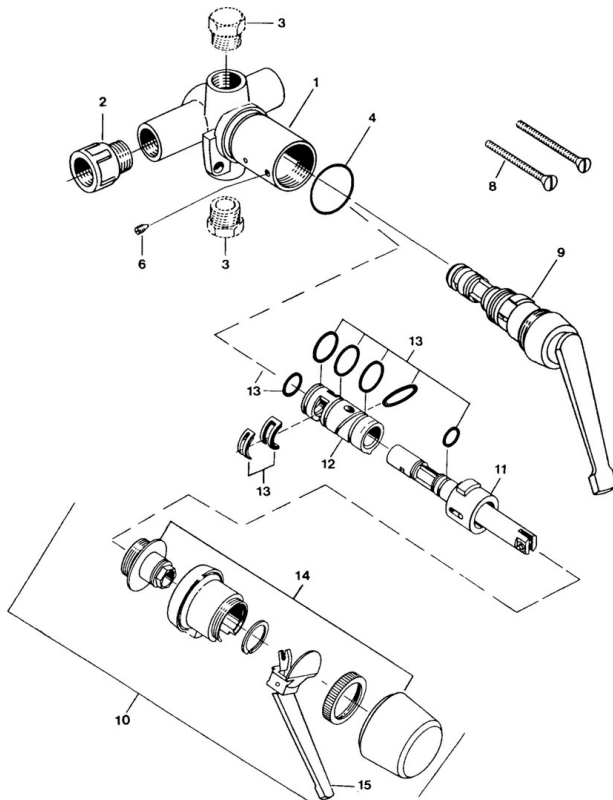

EAN: 4057304013850  
[static.hansa.com/01800101](http://static.hansa.com/01800101)

- Baignoire et douche
- Montage mural encastré
- Encastré
- Chrome

## Caractéristiques techniques

## Pièces de rechange

### SP01800101

	Nom	Code
6	Vis, M4x4	59901027
9	Tête	59901549
13	Jeu de bagues Arrêté	59905861
13	Set de fixation pour bec Arrêté	59906997