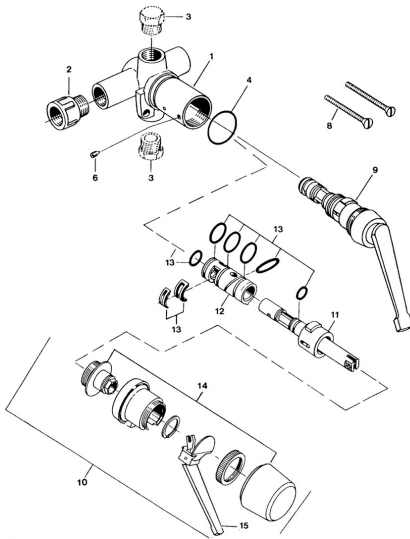

EAN: 4057304013850  
[static.hansa.com/01800101](http://static.hansa.com/01800101)

- Baignoire et douche
- Montage mural encastré
- Encastré
- Chrome

## Caractéristiques techniques

## Pièces de rechange

### SP01800101

	Nom	Code
6	Vis, M4x4	59901027
9	Tête	59901549
13	Jeu de bagues Arrêté	59905861
13	Set de fixation pour bec Arrêté	59906997