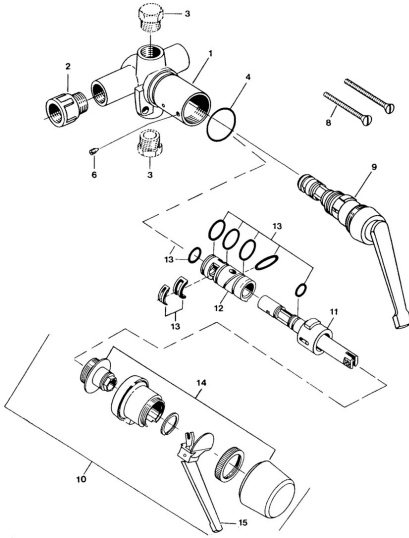

EAN: 4057304013850
static.hansa.com/01800101

- Wanne & Dusche
- Unterputz Einbaukörper
- Wandmontage für Unterputz-Einbaukörper
- Chrom

Technische Daten

Technische Eigenschaften

Warmwasserversorgung **max. +80°C**
 Arbeitsdruck **0.5-10 bar**

Ersatzteile

SP01800101

	Name	Art.-Nr.
6	Schraube, M4x4	59901027
9	Oberteil	59901549
13	Dichtungsset Ausgelaufen	59905861
13	Dichtungsset Ausgelaufen	59906997