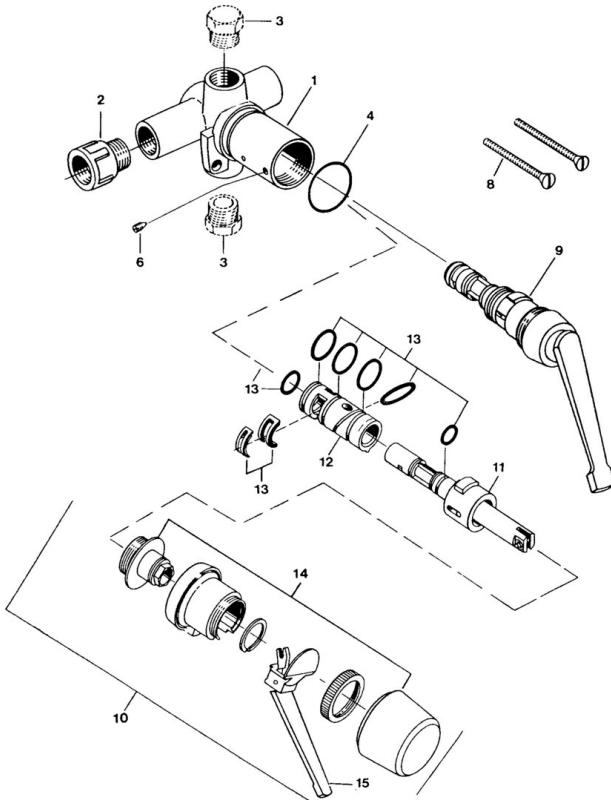

EAN: 4057304013850
static.hansa.com/01800101

- Wanne & Dusche
- Unterputz Einbaukörper
- Wandmontage für Unterputz-Einbaukörper
- Chrom

Technische Daten

Technische Eigenschaften

Warmwasserversorgung **max. +80°C**
 Arbeitsdruck **0.5-10 bar**

Ersatzteile

SP01800101

	Name	Art.-Nr.
6	Schraube, M4x4	59901027
9	Oberteil	59901549
13	Dichtungsset Ausgelaufen	59905861
13	Dichtungsset Ausgelaufen	59906997