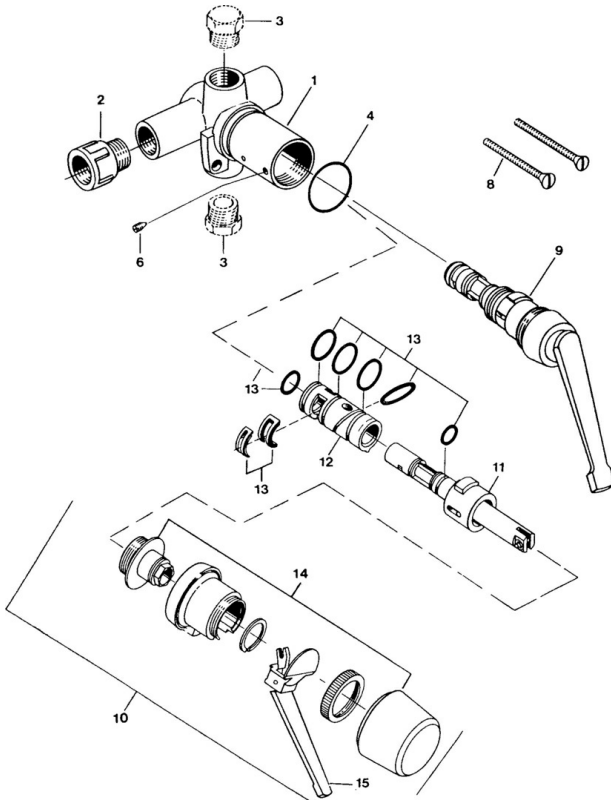

EAN: 4057304013850
static.hansa.com/01800101

- Sprcha & vana
- Podomítkové
- Podomítková instalace
- Chrom

Technické údaje

Technické vlastnosti

Zdroj teplé vody **max. +80°C**
 Pracovní tlak **0.5-10 bar**

Náhradní díly

SP01800101

	Název	Kód
6	Šroub, M4x4	59901027
9	Vršek	59901549
13	Podložka, set Ukončeno	59905861
13	Těsnící sada Ukončeno	59906997