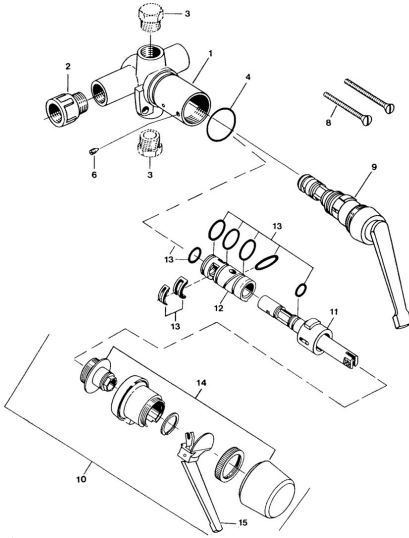

EAN: 4057304013850
static.hansa.com/01800101

- Sprcha & vana
- Podomítkové
- Podomítková instalace
- Chrom

Technické údaje

Technické vlastnosti

Zdroj teplé vody **max. +80°C**
 Pracovní tlak **0.5-10 bar**

Náhradní díly

SP01800101

	Název	Kód
6	Šroub, M4x4	59901027
9	Vršek	59901549
13	Podložka, set Ukončeno	59905861
13	Těsnící sada Ukončeno	59906997