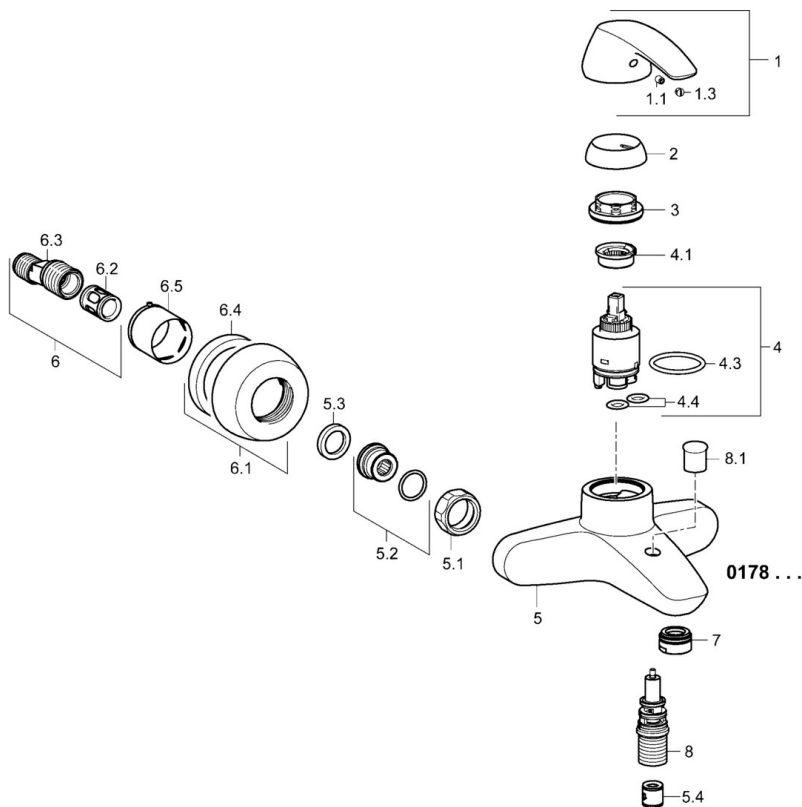

EAN: 4015474254343
static.hansa.com/01782174

- Bad en douche
- Eengreeps
- Wandmontage
- Chrom
- Hendel met warm-koud-aanduiding, Eengreeps bediend
- Trekstelling, Automatische reset
- Terugslagklep
- S-koppelingen met rozetten, Rozet(ten), Geluïdsdemper(s)
- Kraanhuis gemaakt van DZR messing
- Ingebouwde beveiliging tegen terugstromen Voor gebruik in huis (conform DIN EN 1717)

Technische gegevens

Doorstromingseigenschappen

Doorstroomhoeveelheid bij 3 bar **20.4 / 19.2 l/min**

Technische eigenschappen

Warmwatertoevoer **max. +80°C**
 Werkdruk **0.5-10 bar**
 Projection **161 mm**
 Terugstroom beveiliging (EN1717) **EB**

Voorschriften

EN-norm **EN 817**

Reserveonderdelen

SP01782174

	Naam	Code
1	Hendel Chromm	59913831
1.1	Schroef, M5x8, SW2.5	59904755
1.3	Sierdop Grijs	59912112
2	Kap Chromm Stopgezet	59912797
3	Bevestigingsschroeven, M40x1, SW34	59913834
4	Binnenwerk, 3.5 Eco	59912324
4	Binnenwerk, 3.5 Classic	59913075
4.1	Temperature adjustment limiter	59912325
4.3	O-ring, d 28.24x2.62 Stopgezet	59912590
4.4	O-ring, d 10.10x1.60 Stopgezet	59905072
5.1	Aansluiting moer, G3/4, AF30	59902230
5.2	Toetreding	59913400
5.3	Borgring, 23.9x15.2x2	59902689
5.4	Terugslagklep	59905714
6.1	Afdekplaat Chromm	59912652
6.2	Geluiddemper	59904792
6.3	Excentrieke aansluiting, G3/4xG1/2, DN15	59910254
6.5	Rosassen Chromm	59912651
7	Mousseur, M24x1 C Chromm	59913401
8	Omsteller	59912706
8.1	Omstelknop Chromm	59913402
N.I.	Sleutel, SW30/34	59912108