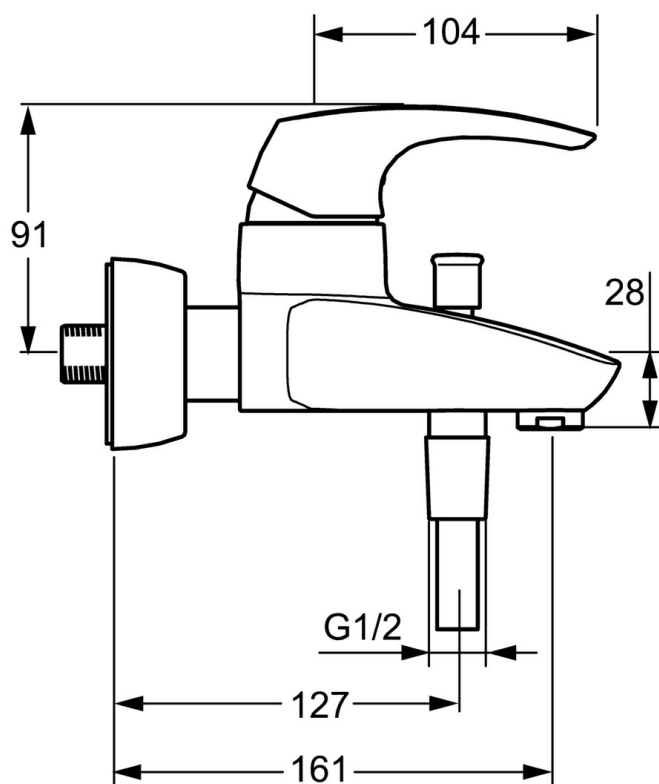

EAN: 4015474254343
static.hansa.com/01782174

- Bad en douche
- Eengreeps
- Wandmontage
- Chrom
- Hendel met warm-koud-aanduiding, Eengreeps bediend
- Trekstelling, Automatische reset
- Terugslagklep
- S-koppelingen met rozetten, Rozet(ten), Geluïdsdemper(s)
- Kraanhuis gemaakt van DZR messing
- Ingebouwde beveiliging tegen terugstromen Voor gebruik in huis (conform DIN EN 1717)

Technische gegevens

Doorstromingseigenschappen

Doorstroomhoeveelheid bij 3 bar **20.4 / 19.2 l/min**

Technische eigenschappen

Warmwatertoevoer **max. +80°C**
 Werkdruk **0.5-10 bar**
 Projection **161 mm**
 Terugstroom beveiliging (EN1717) **EB**

Voorschriften

EN-norm **EN 817**

Reserveonderdelen

SP01782174

	Naam	Code
1	Hendel Chromm	59913831
1.1	Schroef, M5x8, SW2.5	59904755
1.3	Sierdop Grijs	59912112
2	Kap Chromm Stopgezet	59912797
3	Bevestigingsschroeven, M40x1, SW34	59913834
4	Binnenwerk, 3.5 Eco	59912324
4	Binnenwerk, 3.5 Classic	59913075
4.1	Temperature adjustment limiter	59912325
4.3	O-ring, d 28.24x2.62 Stopgezet	59912590
4.4	O-ring, d 10.10x1.60 Stopgezet	59905072
5.1	Aansluiting moer, G3/4, AF30	59902230
5.2	Toetreding	59913400
5.3	Borgring, 23.9x15.2x2	59902689
5.4	Terugslagklep	59905714
6.1	Afdekplaat Chromm	59912652
6.2	Geluiddemper	59904792
6.3	Excentrieke aansluiting, G3/4xG1/2, DN15	59910254
6.5	Rosassen Chromm	59912651
7	Mousseur, M24x1 C Chromm	59913401
8	Omsteller	59912706
8.1	Omstelknop Chromm	59913402
N.I.	Sleutel, SW30/34	59912108