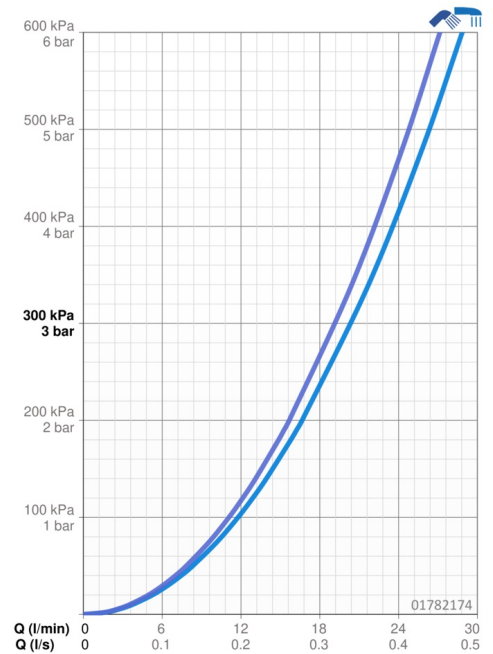

Technische gegevens

Doorstromingseigenschappen

Doorstroomhoeveelheid bij 3 bar **20.4 / 19.2 l/min**

Technische eigenschappen

Warmwatertoevoer **max. +80°C**
Werkdruk **0.5-10 bar**
Projection **161 mm**
Terugstroom beveiliging (EN1717) **EB**

Voorschriften

EN-norm **EN 817**