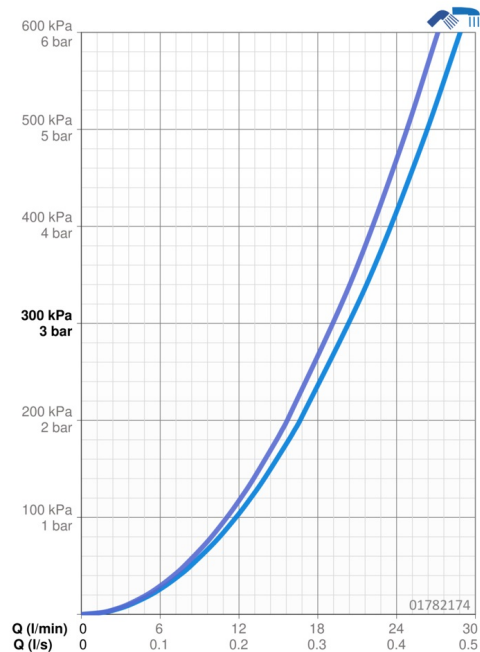

Technické údaje

Vlastnosti průtoku

Průtokové množství při 3 bar

20.4 / 19.2 l/min

Technické vlastnosti

Zdroj teplé vody

max. +80°C

Pracovní tlak

0.5-10 bar

Projection

161 mm

Zabezpečení proti zpětnému toku (ČSN EN 1717)

EB

Předpisy

Norma EN

EN 817