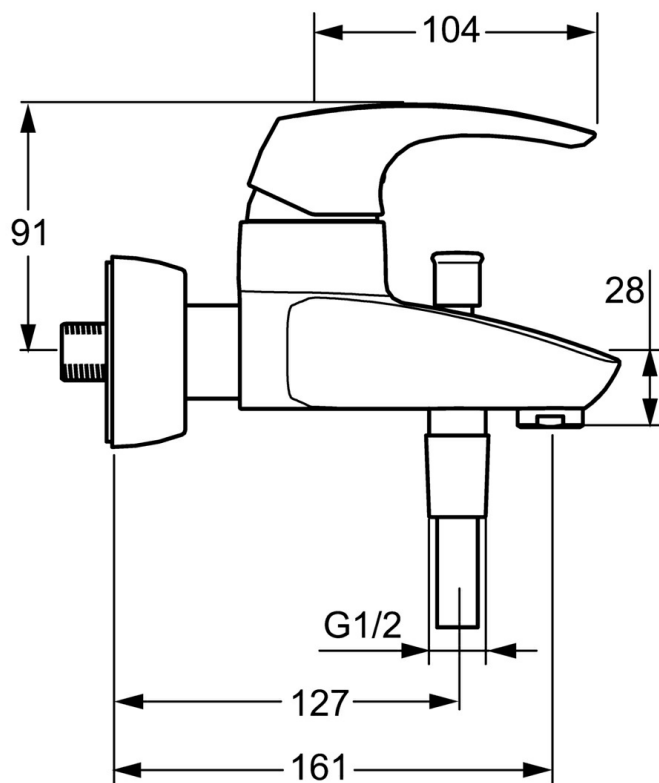

EAN: 4015474254343
static.hansa.com/01782174

- Sprcha & vana
- Jednopáková
- Montáž na zeď
- Chrom
- Páka se symboly teplé a studené vody, Jedna ovládací páka / rukojeť
- Tažný přepínač, Automatické vrácení přepínače do původní polohy
- Zpětný ventil (-y)
- Etážky, Krycí deska(y), Tlumiče
- Tělo baterie z mosazi DZR
- zabezpečeno proti zpětnému toku při použití v domácnosti (podle DIN EN 1717)

Technické údaje

Vlastnosti průtoku

Průtokové množství při 3 bar

20.4 / 19.2 l/min

Technické vlastnosti

Zdroj teplé vody

max. +80°C

Pracovní tlak

0.5-10 bar

Projection

161 mm

Zabezpečení proti zpětnému toku (ČSN EN 1717)

EB

Předpisy

Norma EN

EN 817

Náhradní díly

SP01782174

	Název	Kód
1	Páka	59913831
1.1	Šroub, M5x8, SW2.5	59904755
1.3	Záslepka šedá	59912112
2	Krytka Ukončeno	59912797
3	Upevňovací šroub, M40x1, SW34	59913834
4	Kartuše, 3.5 Eco	59912324
4	Kartuše, 3.5 Classic	59913075
4.1	Temperature adjustment limiter	59912325
4.3	O-kroužek, d 28.24x2.62 Ukončeno	59912590
4.4	O-kroužek, d 10.10x1.60 Ukončeno	59905072
5.1	Připojovací matice, G3/4, AF30	59902230
5.2	Přistoupení	59913400
5.3	Těsnící kroužek, 23.9x15.2x2	59902689
5.4	Zpětný ventil	59905714
6.1	Kryt příruby	59912652
6.2	Tlumič	59904792
6.3	Excentrická spojka, G3/4xG1/2, DN15	59910254
6.5	Růžice	59912651
7	Aerator, M24x1 C	59913401
8	Přepínač	59912706
8.1	Krytka přepínače	59913402
N.I.	Klíč, SW30/34	59912108