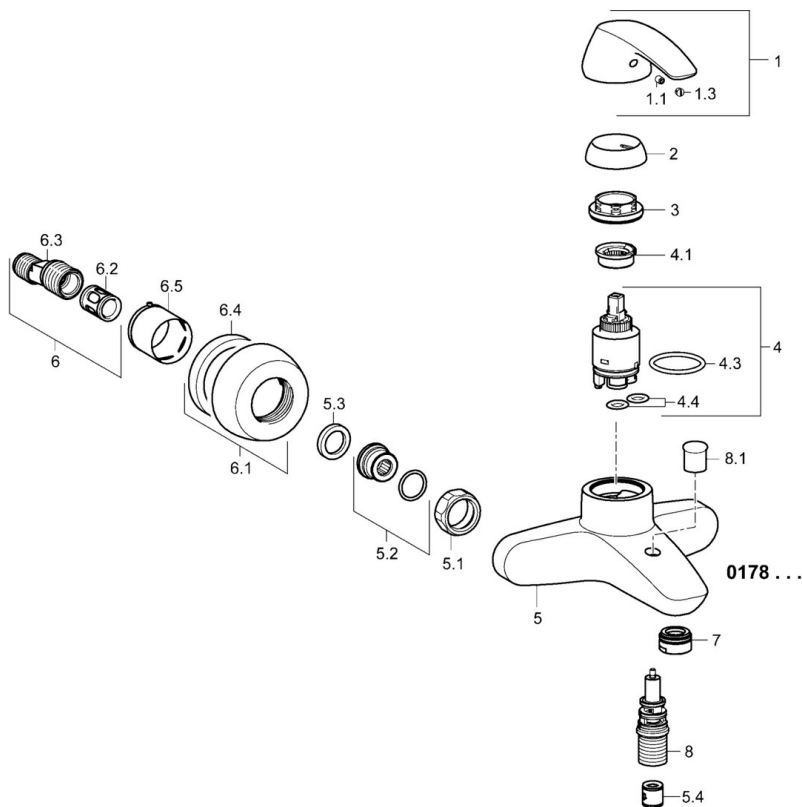

EAN: 4015474254343
static.hansa.com/01782174

- Sprcha & vana
- Jednopáková
- Montáž na zeď
- Chrom
- Páka se symboly teplé a studené vody, Jedna ovládací páka / rukojeť
- Tažný přepínač, Automatické vrácení přepínače do původní polohy
- Zpětný ventil (-y)
- Etážky, Krycí deska(y), Tlumiče
- Tělo baterie z mosazi DZR
- zabezpečeno proti zpětnému toku při použití v domácnosti (podle DIN EN 1717)

0.5-10 bar

Projection

161 mm

Zabezpečení proti zpětnému toku (ČSN EN 1717)

EB

Předpisy

Norma EN

EN 817

Náhradní díly

SP01782174

	Název	Kód
1	Páka	59913831
1.1	Šroub, M5x8, SW2.5	59904755
1.3	Záslepka šedá	59912112
2	Krytka Ukončeno	59912797
3	Upevňovací šroub, M40x1, SW34	59913834
4	Kartuše, 3.5 Eco	59912324
4	Kartuše, 3.5 Classic	59913075
4.1	Temperature adjustment limiter	59912325
4.3	O-kroužek, d 28.24x2.62 Ukončeno	59912590
4.4	O-kroužek, d 10.10x1.60 Ukončeno	59905072
5.1	Připojovací matice, G3/4, AF30	59902230
5.2	Přistoupení	59913400
5.3	Těsnící kroužek, 23.9x15.2x2	59902689
5.4	Zpětný ventil	59905714
6.1	Kryt příruby	59912652
6.2	Tlumič	59904792
6.3	Excentrická spojka, G3/4xG1/2, DN15	59910254
6.5	Růžice	59912651
7	Aerator, M24x1 C	59913401
8	Přepínač	59912706
8.1	Krytka přepínače	59913402
N.I.	Klíč, SW30/34	59912108