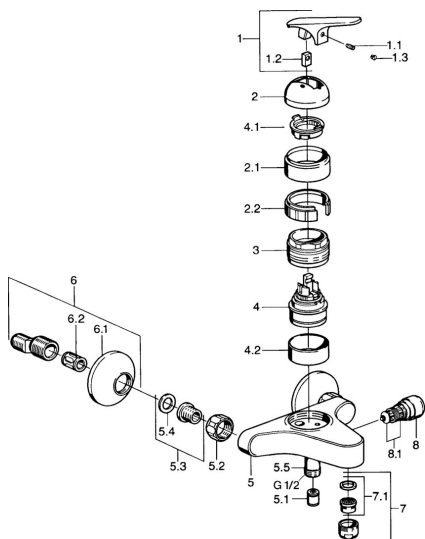

EAN: 4015474661721
static.hansa.com/01782112

- Sprcha a vaňa
- Jednopaková
- Nástenná montáž
- Chróm
- Spätný ventil (-y)
- Tlmiče

Technické údaje

Technické vlastnosti

Dodávka teplej vody
 Pracovný tlak
 Spätná klapka (STN EN 1717)

max. +80°C
0.5-10 bar
EB

Náhradné diely

SP01782102

Název	Kód
1.1 Skrutka, M5x8, SW2.5	59904755
1.2 Klzné puzdro	59904778
1.3 Plug, hot/cold	59906705
2 Krytka Ukončené	59905867
2.1 Krytka Ukončené	59911420
2.2 Držiak Ukončené	59911421
3 Prítlačná matica, M52x1, AF45	59911161
4 Kartuš, 4.8 eco	59904601
4.1 Hot water limiter	59904759
4.2 Spacer sleeve Ukončené	59905871
5.1 Spätný ventil	59905714
5.2 Pripojovacie matice, G3/4, AF30	59902230
5.3 Seat, G1/2, L, WAF10	59904618
5.4 Tesniaci krúžok, 23.9x15.2x2	59902689
5.5 Pristúpenie	59906277
6 Excentrický, G3/4xG1/2	59904793
6.1 Kryt príruby	59904796
6.2 Tlmič	59904792
7 Aerátor, M24x1 B	59905872
7.1 Aerátor, M22/M24	59905873
8 Prepínač	59910803
8.1 Tesnenie sada	59904791