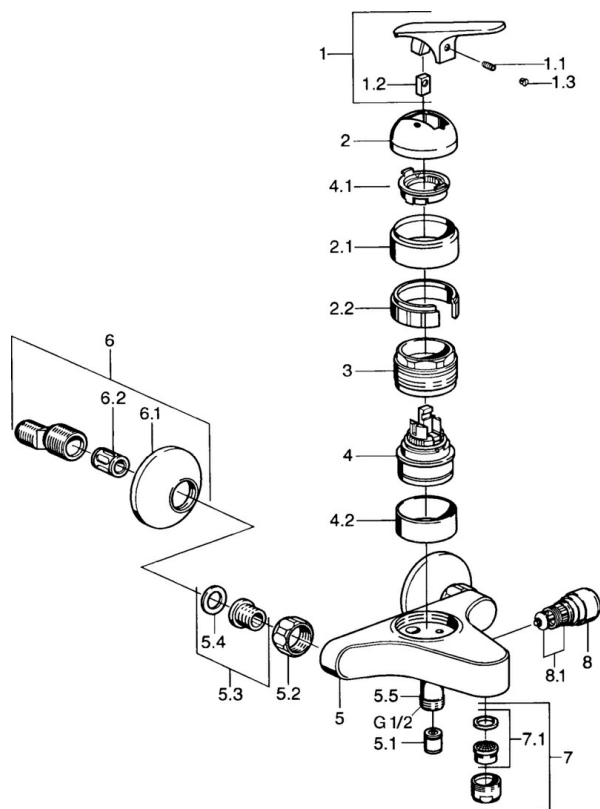

EAN: 4015474661721
static.hansa.com/01782112

- Sprcha a vaňa
- Jednopaková
- Nástenná montáž
- Chróm
- Spätný ventil (-y)
- Tlmiče

Technické údaje

Technické vlastnosti

Dodávka teplej vody
 Pracovný tlak
 Spätná klapka (STN EN 1717)

max. +80°C
0.5-10 bar
EB

Náhradné diely

SP01782102

Název	Kód
1.1 Skrutka, M5x8, SW2.5	59904755
1.2 Klzné puzdro	59904778
1.3 Plug, hot/cold	59906705
2 Krytka Ukončené	59905867
2.1 Krytka Ukončené	59911420
2.2 Držiak Ukončené	59911421
3 Prítlačná matica, M52x1, AF45	59911161
4 Kartuš, 4.8 eco	59904601
4.1 Hot water limiter	59904759
4.2 Spacer sleeve Ukončené	59905871
5.1 Spätný ventil	59905714
5.2 Pripojovacie matice, G3/4, AF30	59902230
5.3 Seat, G1/2, L, WAF10	59904618
5.4 Tesniaci krúžok, 23.9x15.2x2	59902689
5.5 Pristúpenie	59906277
6 Excentrický, G3/4xG1/2	59904793
6.1 Kryt príruby	59904796
6.2 Tlmič	59904792
7 Aerátor, M24x1 B	59905872
7.1 Aerátor, M22/M24	59905873
8 Prepínač	59910803
8.1 Tesnenie sada	59904791