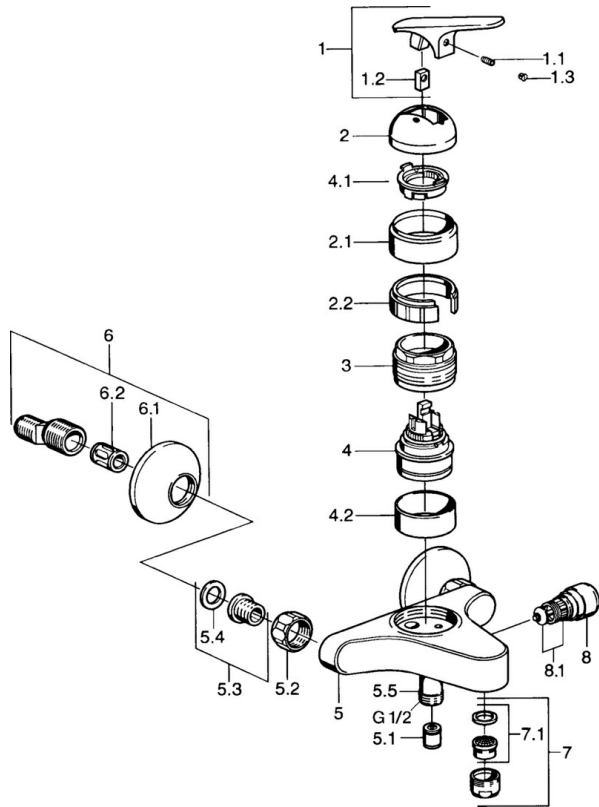

EAN: 4015474661721
static.hansa.com/01782112

- Bad en douche
- Eengreeps
- Wandmontage
- Chroom
- Terugslagklep
- Geluidsdemper(s)

Technische gegevens

Technische eigenschappen

Warmwatertoevoer
 Werkdruk
 Terugstroom beveiliging (EN1717)

max. +80°C
0.5-10 bar
EB

Reserveonderdelen

SP01782102

	Naam	Code
1.1	Schroef, M5x8, SW2.5	59904755
1.2	Joint klassiek uitloop	59904778
1.3	Plug, hot/cold	59906705
2	Kap Chroom Stopgezet	59905867
2.1	Kap Chroom Stopgezet	59911420
2.2	Houder Stopgezet	59911421
3	Schroefring, M52x1, AF45	59911161
4	Binnenwerk, 4.8 eco	59904601
4.1	Hot water limiter	59904759
4.2	Spacer sleeve Stopgezet	59905871
5.1	Terugslagklep	59905714
5.2	Aansluiting moer, G3/4, AF30	59902230
5.3	Zetel, G1/2, L, WAF10	59904618
5.4	Borgring, 23.9x15.2x2	59902689
5.5	Toetreding	59906277
6	Excentrieke, G3/4xG1/2 Chroom	59904793
6.1	Afdekscherm Chroom	59904796
6.2	Geluidsdemper	59904792
7	Mousseur, M24x1 B Chroom	59905872
7.1	Mousseur, M22/M24	59905873
8	Omsteller Chroom	59910803
8.1	Dichting	59904791