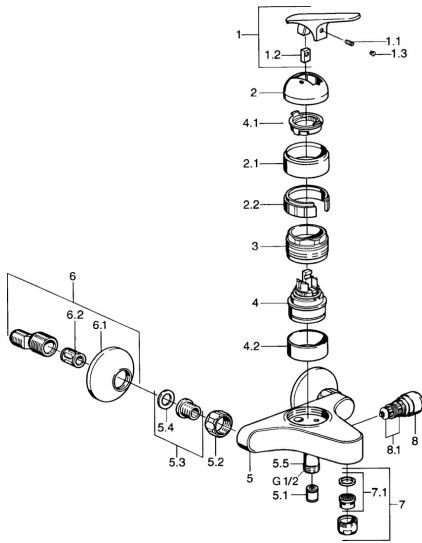

EAN: 4015474661721
static.hansa.com/01782112

- Bad en douche
- Eengreeps
- Wandmontage
- Chroom
- Terugslagklep
- Geluidsdemper(s)

Technische gegevens

Technische eigenschappen

Warmwatertoevoer
 Werkdruk
 Terugstroom beveiliging (EN1717)

max. +80°C
0.5-10 bar
EB

Reserveonderdelen

SP01782102

	Naam	Code
1.1	Schroef, M5x8, SW2.5	59904755
1.2	Joint klassiek uitloop	59904778
1.3	Plug, hot/cold	59906705
2	Kap Chroom Stopgezet	59905867
2.1	Kap Chroom Stopgezet	59911420
2.2	Houder Stopgezet	59911421
3	Schroefring, M52x1, AF45	59911161
4	Binnenwerk, 4.8 eco	59904601
4.1	Hot water limiter	59904759
4.2	Spacer sleeve Stopgezet	59905871
5.1	Terugslagklep	59905714
5.2	Aansluiting moer, G3/4, AF30	59902230
5.3	Zetel, G1/2, L, WAF10	59904618
5.4	Borgring, 23.9x15.2x2	59902689
5.5	Toetreding	59906277
6	Excentrieke, G3/4xG1/2 Chroom	59904793
6.1	Afdekscherm Chroom	59904796
6.2	Geluidsdemper	59904792
7	Mousseur, M24x1 B Chroom	59905872
7.1	Mousseur, M22/M24	59905873
8	Omsteller Chroom	59910803
8.1	Dichting	59904791