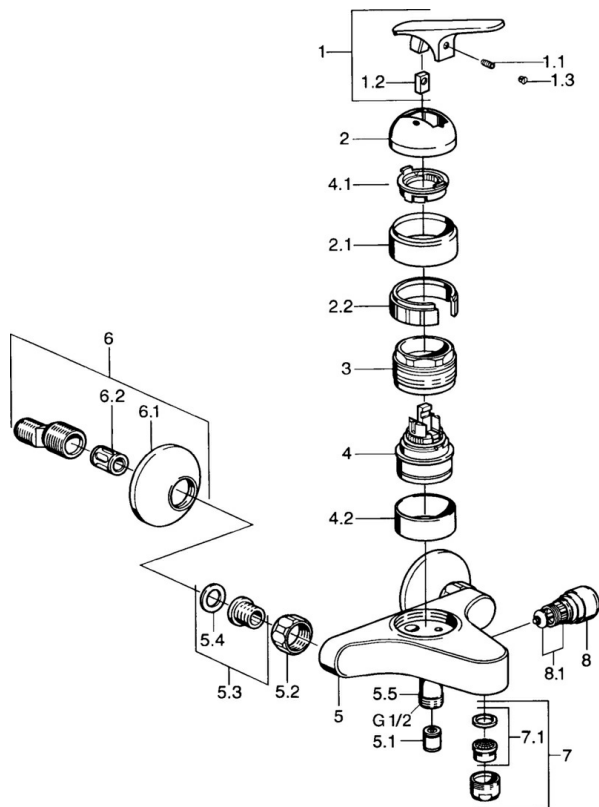

EAN: 4015474661721  
[static.hansa.com/01782112](http://static.hansa.com/01782112)

- Wanne & Dusche
- Einhebelmischer
- Wandmontage
- Chrom
- Rückflussverhinderer
- Schalldämpfer

### Technische Eigenschaften

Warmwasserversorgung  
 Arbeitsdruck  
 Sicherungseinrichtung (EN1717)

**max. +80°C**  
**0.5-10 bar**  
**EB**

## Ersatzteile

### SP01782102

	Name	Art.-Nr.
1.1	Schraube, M5x8, SW2.5	59904755
1.2	Kunststoffadapter	59904778
1.3	Blindstopfen, hot/cold	59906705
2	Abdeckkappe Ausgelaufen	59905867
2.1	Abdeckung Ausgelaufen	59911420
2.2	Halter Ausgelaufen	59911421
3	Gegenmutter, M52x1, AF45	59911161
4	Kartusche, 4.8 eco	59904601
4.1	Warmwasser Begrenzer	59904759
4.2	Distanzhülse Ausgelaufen	59905871
5.1	Rückschlagventil	59905714
5.2	Anschlussmutter, G3/4, AF30	59902230
5.3	Sitz, G1/2, L, WAF10	59904618
5.4	Haltering, 23.9x15.2x2	59902689
5.5	Verbinder	59906277
6	S-Anschluss, G3/4xG1/2	59904793
6.1	Rosette	59904796
6.2	Schalldämpfer	59904792
7	Luftsprudler, M24x1 B	59905872
7.1	Luftsprudler, M22/M24	59905873
8	Umsteller, automatisch	59910803
8.1	Dichtungskit	59904791