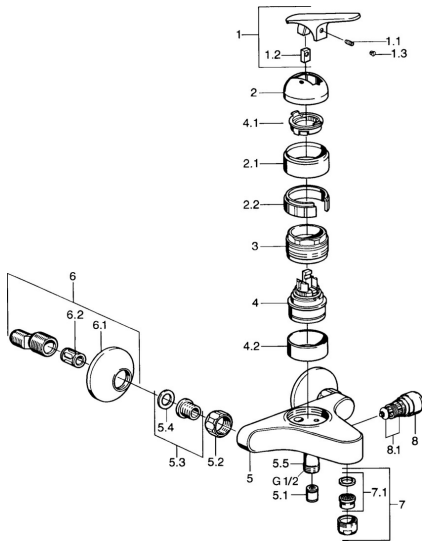

EAN: 4015474661721  
[static.hansa.com/01782112](http://static.hansa.com/01782112)

- Wanne & Dusche
- Einhebelmischer
- Wandmontage
- Chrom
- Rückflussverhinderer
- Schalldämpfer

### Technische Eigenschaften

Warmwasserversorgung  
 Arbeitsdruck  
 Sicherungseinrichtung (EN1717)

**max. +80°C**  
**0.5-10 bar**  
**EB**

## Ersatzteile

### SP01782102

	Name	Art.-Nr.
1.1	Schraube, M5x8, SW2.5	59904755
1.2	Kunststoffadapter	59904778
1.3	Blindstopfen, hot/cold	59906705
2	Abdeckkappe Ausgelaufen	59905867
2.1	Abdeckung Ausgelaufen	59911420
2.2	Halter Ausgelaufen	59911421
3	Gegenmutter, M52x1, AF45	59911161
4	Kartusche, 4.8 eco	59904601
4.1	Warmwasser Begrenzer	59904759
4.2	Distanzhülse Ausgelaufen	59905871
5.1	Rückschlagventil	59905714
5.2	Anschlussmutter, G3/4, AF30	59902230
5.3	Sitz, G1/2, L, WAF10	59904618
5.4	Haltering, 23.9x15.2x2	59902689
5.5	Verbinder	59906277
6	S-Anschluss, G3/4xG1/2	59904793
6.1	Rosette	59904796
6.2	Schalldämpfer	59904792
7	Luftsprudler, M24x1 B	59905872
7.1	Luftsprudler, M22/M24	59905873
8	Umsteller, automatisch	59910803
8.1	Dichtungskit	59904791