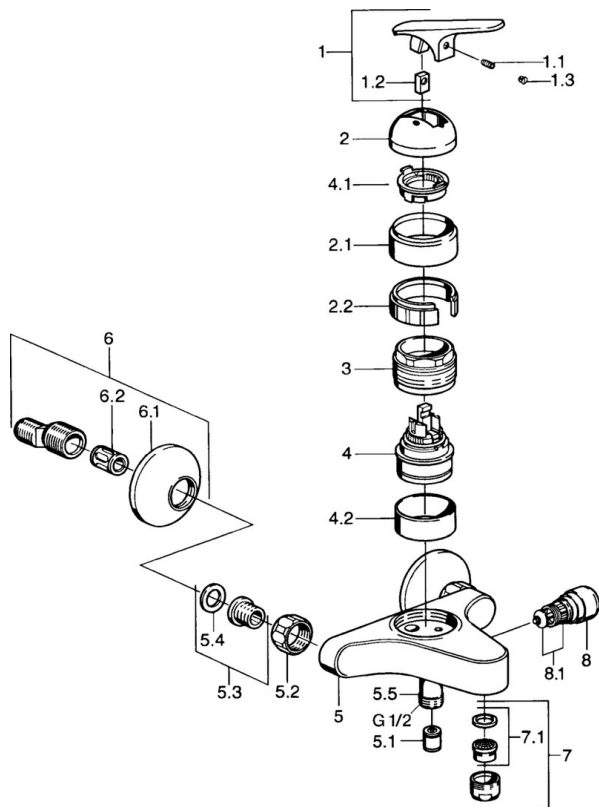

EAN: 4015474661721  
[static.hansa.com/01782112](http://static.hansa.com/01782112)

- Sprcha & vana
- Jednopaková
- Montáž na zeď
- Chrom
- Zpětný ventil (-y)
- Tlumiče

### Technické vlastnosti

Zdroj teplé vody	<b>max. +80°C</b>
Pracovní tlak	<b>0.5-10 bar</b>
Zabezpečení proti zpětnému toku (ČSN EN 1717)	<b>EB</b>

### SP01782102

	Název	Kód
1.1	Šroub, M5x8, SW2.5	59904755
1.2	Kluzné pouzdro (osazené)	59904778
1.3	Plug, hot/cold	59906705
2	Krytka Ukončeno	59905867
2.1	Kryt Ukončeno	59911420
2.2	Držák Ukončeno	59911421
3	Upevňovací matice, M52x1, AF45	59911161
4	Kartuše, 4.8 eco	59904601
4.1	Hot water limiter	59904759
4.2	Distanční pouzdro Ukončeno	59905871
5.1	Zpětný ventil	59905714
5.2	Připojovací matice, G3/4, AF30	59902230
5.3	Seat, G1/2, L, WAF10	59904618
5.4	Těsnící kroužek, 23.9x15.2x2	59902689
5.5	Přistopení	59906277
6	Excentrický, G3/4xG1/2	59904793
6.1	Kryt příruby	59904796
6.2	Tlumič	59904792
7	Aerator, M24x1 B	59905872
7.1	Aerator, M22/M24	59905873
8	Přepínač	59910803
8.1	Těsnící sada	59904791