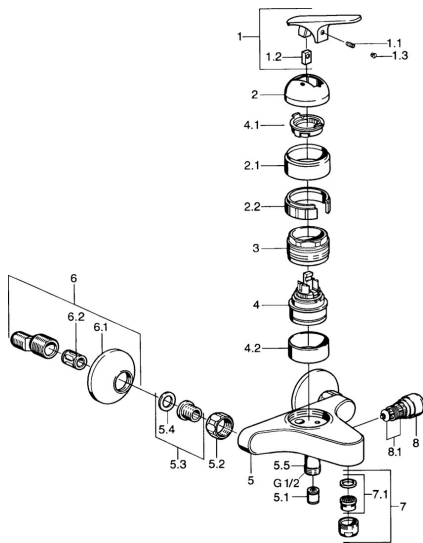

EAN: 4015474661721  
[static.hansa.com/01782112](http://static.hansa.com/01782112)

- Sprcha & vana
- Jednopaková
- Montáž na zeď
- Chrom
- Zpětný ventil (-y)
- Tlumiče

### Technické vlastnosti

Zdroj teplé vody	<b>max. +80°C</b>
Pracovní tlak	<b>0.5-10 bar</b>
Zabezpečení proti zpětnému toku (ČSN EN 1717)	<b>EB</b>

## Náhradní díly

### SP01782102

	Název	Kód
1.1	Šroub, M5x8, SW2.5	59904755
1.2	Kluzné pouzdro (osazené)	59904778
1.3	Plug, hot/cold	59906705
2	Krytka Ukončeno	59905867
2.1	Kryt Ukončeno	59911420
2.2	Držák Ukončeno	59911421
3	Upevňovací matice, M52x1, AF45	59911161
4	Kartuše, 4.8 eco	59904601
4.1	Hot water limiter	59904759
4.2	Distanční pouzdro Ukončeno	59905871
5.1	Zpětný ventil	59905714
5.2	Připojovací matice, G3/4, AF30	59902230
5.3	Seat, G1/2, L, WAF10	59904618
5.4	Těsnící kroužek, 23.9x15.2x2	59902689
5.5	Přistopení	59906277
6	Excentrický, G3/4xG1/2	59904793
6.1	Kryt příruby	59904796
6.2	Tlumič	59904792
7	Aerator, M24x1 B	59905872
7.1	Aerator, M22/M24	59905873
8	Přepínač	59910803
8.1	Těsnící sada	59904791